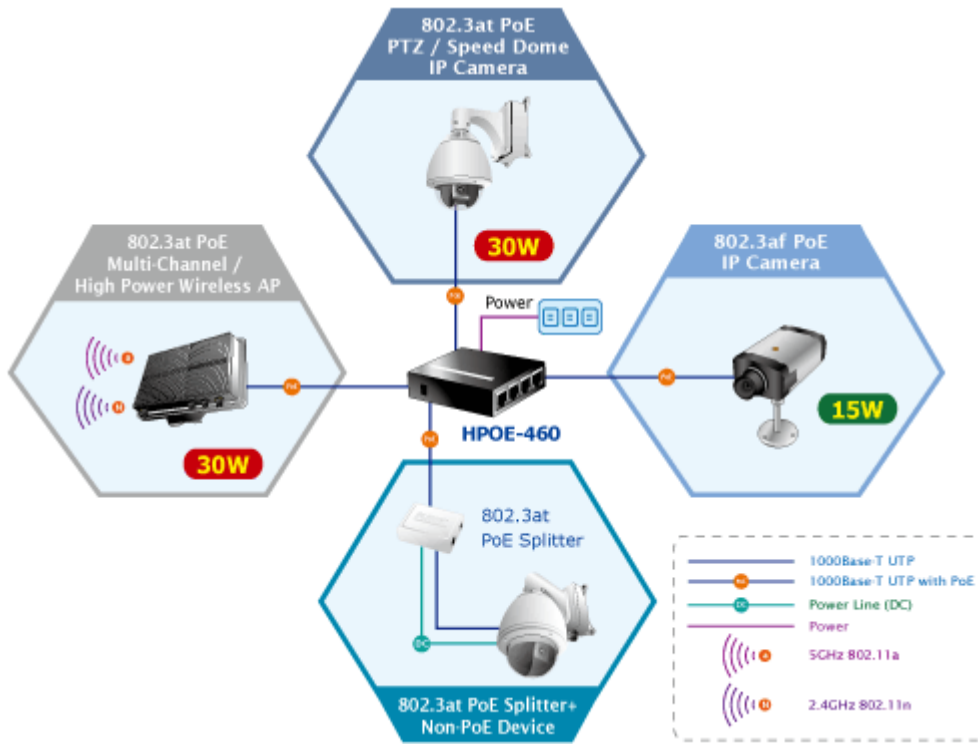

PoE 4portový injektor pro napájení po Ethernetovém kabelu. Standard IEEE 802.3at, Mid-Span, napájecí výkon 120 W. 4 porty data-in, 4 porty data+power out. Napájení DC 52-56 V.

PoE (power over ethernet) Injektor HUB pro napájení zařízení po ethernetu podle IEEE 802.3af a vícepříkonových zařízení IEEE 802.3at. Je navržen pro napájení zařízení jako jsou PTZ nebo Speedome IP kamery nebo WiFi přístupové body. K dispozici jsou celkem 4 porty s celkovým výstupním výkonem 120 W, injektor je průchozí, napájení přidružuje na již stávající ethernet Cat5/5e/6 vedení.

Pokud koncové zařízení nepodporuje IEEE802.3at budete potřebovat POE-161S, které pro danou kabelovou trasu napájení pro vzdálené zařízení poskytne.

ZÁKLADNÍ SPECIFIKACE

Rozhraní: 8× RJ-45 10/100/1000 Mbps : 4× Data input, 4× Data + Power output

Celkový napájecí výkon: do 120 W, IEEE 802.3af, IEEE 802.3at

Zatížitelnost portu: až 30,8 W

Napájení: DC 52-56 V

Provozní teplota: 0 až 50 °C

Rozměry: 97 × 70 × 26 mm

Hmotnost: 220 g

[Manuál](#)

[Ostatní download](#)