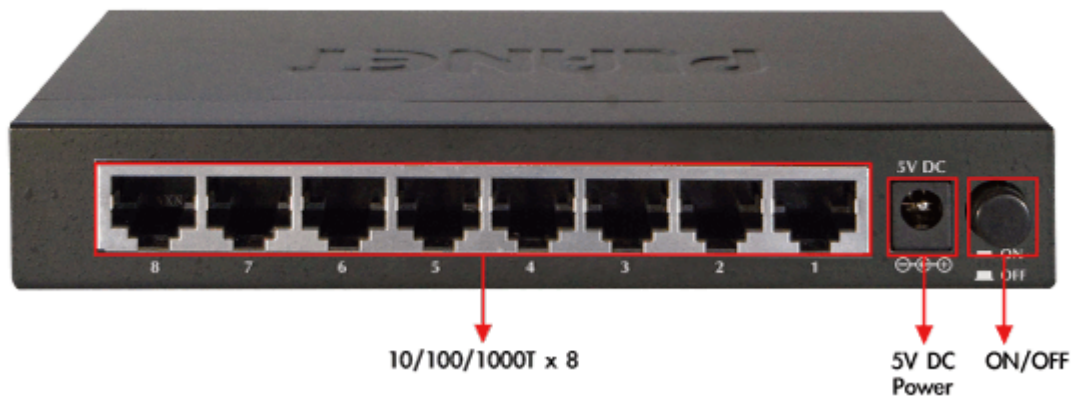

38 měs.

Stav:

Nové zboží

Popis

PLANET GSD-803

8portový Gigabitový desktopový přepínač. Autodetekce rychlosti a typu kabelu. Kovová skříň. Energeticky efektivní ethernet zařízení podle 802.3az (EEE) a EuP, bez ventilátorů, ext.napájení.

Gigabitové přepínače v miniaturním provedení pro stolní použití. Mají plnou propustnost, jsou neblokující, vybaveny architekturou Store and Forward. Rozměry jejich kovových skříněk dovolují jejich umístění do malých 10" rozvaděčů či nenápadné uložení kdekoliv.

ZÁKLADNÍ SPECIFIKACE

Fyzické vlastnosti:

Porty: 8 x RJ-45 10/100/1000BASE-T**Paměť:** 4k MAC adres**Propustnost:** sběrnice 16 Gbps, provozně 11,9 Mpps (64B)**Podpora přenosu:** JumboFrame 9KB**Provedení:** desktop**Napájení:** externí zdroj 5V DC, celkový příkon do 3,4W**Ochrana:** bez ochrany**Provozní teplota:** 0 - 50°C**Rozměry:** 155 x 86 x 26 mm**Hmotnost:** 348 g