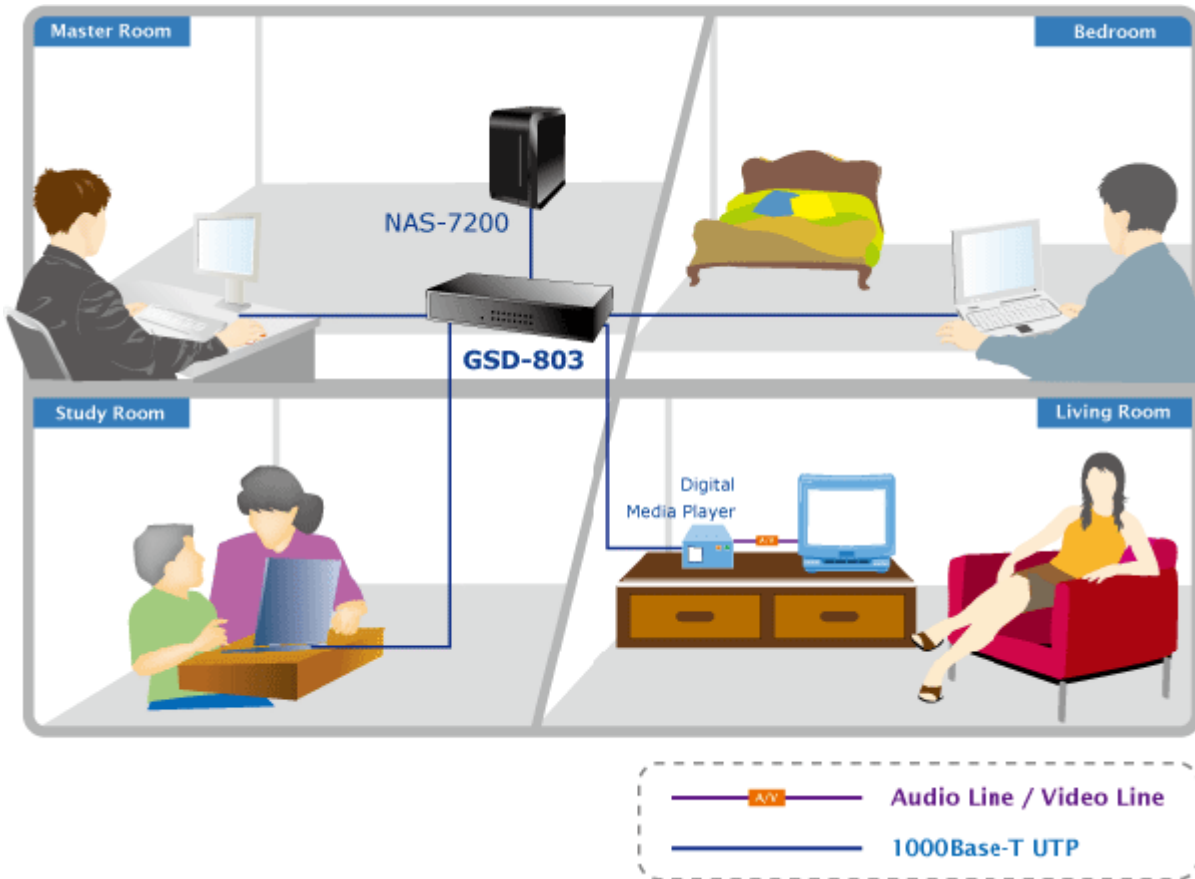

38 měs.

Stav:

Nové zboží

Popis

PLANET GSD-803

8portový Gigabitový desktopový přepínač. Autodetekce rychlosti a typu kabelu. Kovová skříň. Energeticky efektivní ethernet zařízení podle 802.3az (EEE) a EuP, bez ventilátorů, ext.napájení.

Gigabitové přepínače v miniaturním provedení pro stolní použití. Mají plnou propustnost, jsou neblokující, vybaveny architekturou Store and Forward. Rozměry jejich kovových skříněk dovolují jejich umístění do malých 10" rozvaděčů či nenápadné uložení kdekoliv.

ZÁKLADNÍ SPECIFIKACE

Fyzické vlastnosti:

Porty: 8 x RJ-45 10/100/1000BASE-T**Paměť:** 4k MAC adres**Propustnost:** sběrnice 16 Gbps, provozně 11,9 Mpps (64B)**Podpora přenosu:** JumboFrame 9KB**Provedení:** desktop**Napájení:** externí zdroj 5V DC, celkový příkon do 3,4W**Ochrana:** bez ochrany**Provozní teplota:** 0 - 50°C**Rozměry:** 155 x 86 x 26 mm**Hmotnost:** 348 g