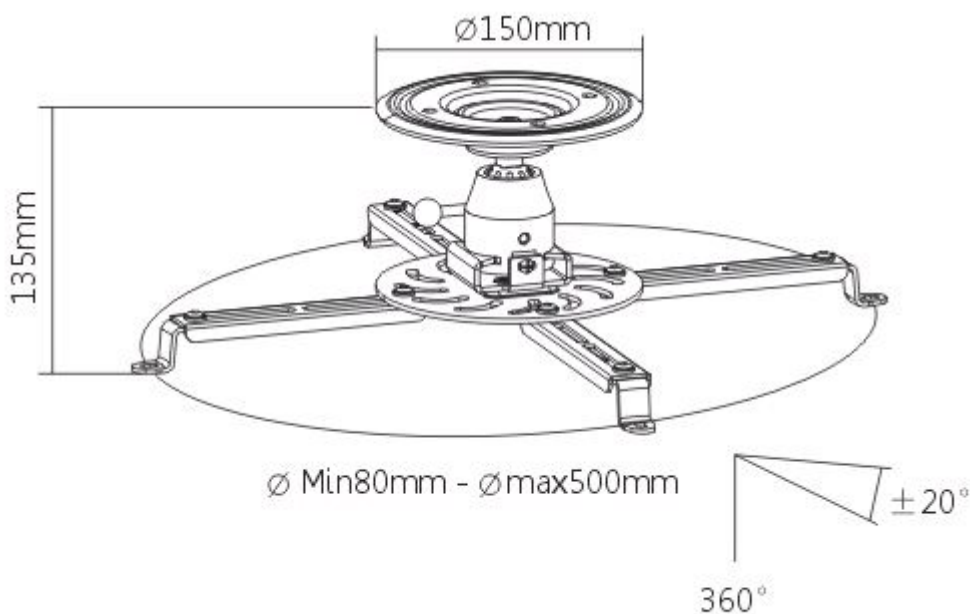

24 měs.

Stav:

Nové zboží

Popis

Sunne by Elite Screens PRO300S

Držák na strop pro projektor. Maximální zatížení tohoto držáku je **25 kg**. Držák nabízí naklonění 20° a otočení 360°.

ZÁKLADNÍ SPECIFIKACE

Max. zatížení: 25 kg

Vzdálenost od stropu: 135 mm

Materiál: ocel

Barva: bílá

[Informační list](#)