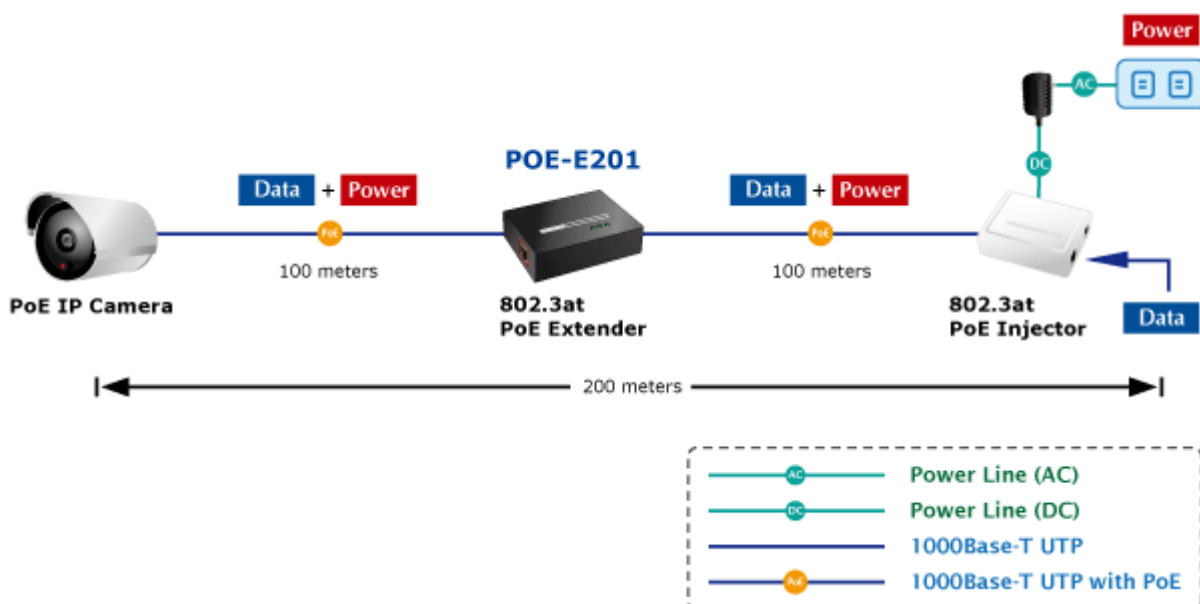

PLANET POE-E201

Cena celkem:

1 782 Kč
(bez DPH: 1 473 Kč)

Kód zboží:

NAOPNT1020

Part No.:

POE-E201

Záruka:

38 měs.

Stav:

Nové zboží

Popis

PLANET POE-E201

Extender pro prodloužení segmentu ethernet 10/100/1000Base-T ze 100m na delší vzdálenosti včetně podpory napájení IEEE 802.3at.

Řešení prodloužení segmentu ethernet včetně zvětšení dosahu napájení PoE (power over ethernet). Jedná se o jednoduché zařízení dovolující prodloužit maximální délku ethernet segmentu ze 100m na 200m nebo až 500m včetně zachování napájení IEEE 802.3at zařízení na konci vedení.

Aplikace extenderu je ideální v místě použití IP kamer nebo bezdrátových přístupových bodů na jejich delší přípojné vzdálenosti. Cenově se tak jedná o levné rozšíření možnosti instalovat napájená zařízení do míst vzdálenějších od centrálního switche nebo racku. Použití spočívá v jednoduchém vložení extenderu na přerušené vedení.

ZÁKLADNÍ SPECIFIKACE

Rozhraní: 2 x RJ-45 10/100/1000 Mbps : 1 x Data + power input, 1 x Data + Power output

Celkový napájecí výkon: do 26 W, IEEE 802.3af, 802.3at

Zatížitelnost portu: až 26 W

Napájení: PoE 802.3at na vstupu, max. 3,2 W

Provozní teplota: 0 až 50°C

Rozměry: 94 x 70 x 26 mm

Hmotnost: 197 g