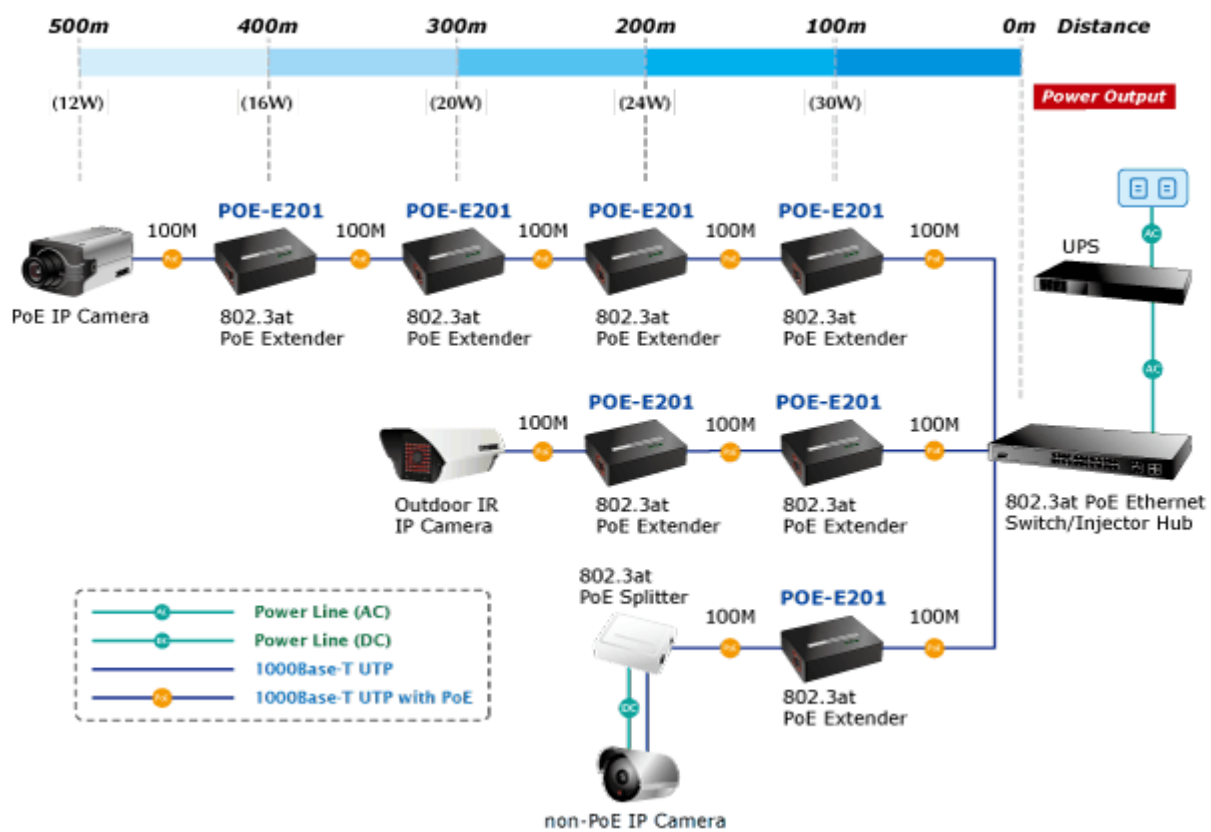

38 měs.

Stav:

Nové zboží

Popis

PLANET POE-E201

Extender pro prodloužení segmentu ethernet 10/100/1000Base-T ze 100m na delší vzdálenosti včetně podpory napájení IEEE 802.3at.

Řešení prodloužení segmentu ethernet včetně zvětšení dosahu napájení PoE (power over ethernet). Jedná se o jednoduché zařízení dovolující prodloužit maximální délku ethernet segmentu ze 100m na 200m nebo až 500m včetně zachování napájení IEEE 802.3at zařízení na konci vedení.

Aplikace extenderu je ideální v místě použití IP kamer nebo bezdrátových přístupových bodů na jejich delší přípojné vzdálenosti. Cenově se tak jedná o levné rozšíření možnosti instalovat napájená zařízení do míst vzdálenějších od centrálního switche nebo racku. Použití spočívá v jednoduchém vložení extenderu na přerušené vedení.

ZÁKLADNÍ SPECIFIKACE

Rozhraní: 2 x RJ-45 10/100/1000 Mbps : 1 x Data + power input, 1 x Data + Power output

Celkový napájecí výkon: do 26 W, IEEE 802.3af, 802.3at

Zatížitelnost portu: až 26 W

Napájení: PoE 802.3at na vstupu, max. 3,2 W

Provozní teplota: 0 až 50°C

Rozměry: 94 x 70 x 26 mm

Hmotnost: 197 g

 [Vlastnosti](#)

 [Manuál](#)

 [Ostatní download](#)