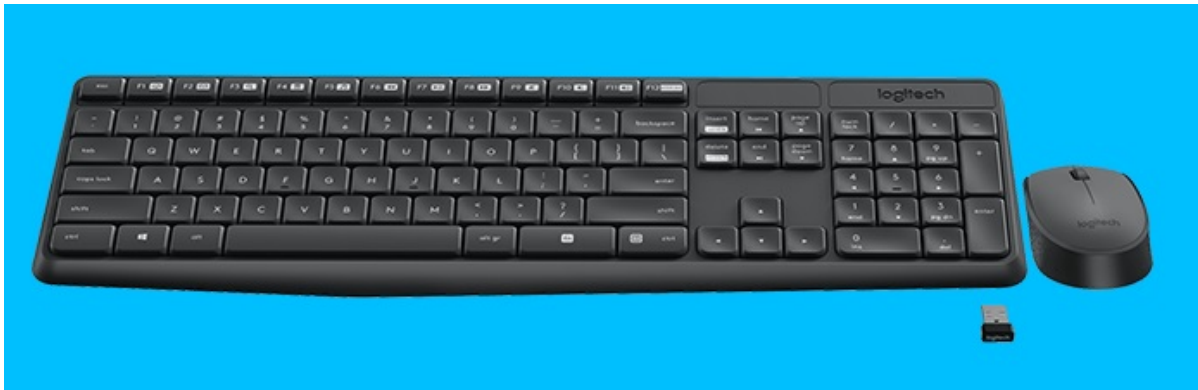

24 měs.

Stav:

Nové zboží

Popis**Set klávesnice a myši Logitech - komfortní a bezdrátové kontrola vašeho PC**

Set klávesnice a myši Logitech MK235 pro komplexní ovládání vašeho PC a všech pracovních aplikací a programů, surfování po internetu apod. Díky **bezdrátovému připojení** máte maximální volnost při pohybu myši i umístění klávesnice. **Standardní rozložení kláves** vám umožní ihned začít pracovat tak, jak jste zvyklí. Samozřejmostí je **numerický blok** pro jednoduché a rychlé psaní čísel.

Konstrukce klávesnice je navržena pro každodenní použití a vyznačuje se **dlouhou životností**, díky **odolnosti proti polití** můžete bez obav na pracovní stůl postavit také šálek kávy či čaje při dlouhotrvající činnosti. Optická **myš Logitech** **disponuje rozlišením 1000 dpi** a umožní plynulé a svižné ovládání kurzoru a tím také efektivní surfování po internetu, manipulaci s tabulkami, grafy nebo texty. **Miniaturní USB přijímač** má dosah až 10 metrů.

Logitech MK235

Bezdrátový set, který je návykový, neboť si ihned po vybalení budete moci vychutnat pohodlí a jednoduchost běžného rozvržení klávesnice standardní velikosti. **Odolná konstrukce** s robustními sklopnými nožkami a provedení odolné proti políť. Díky **vrstvě zabraňující blednutí** na každé klávese se již nebudete muset bát ztráty písmen z kláves. Stačí připojit **miniaturní přijímač USB** a vychutnávat si spolehlivé připojení bez prodlev na vzdálenost až **10 metrů**.