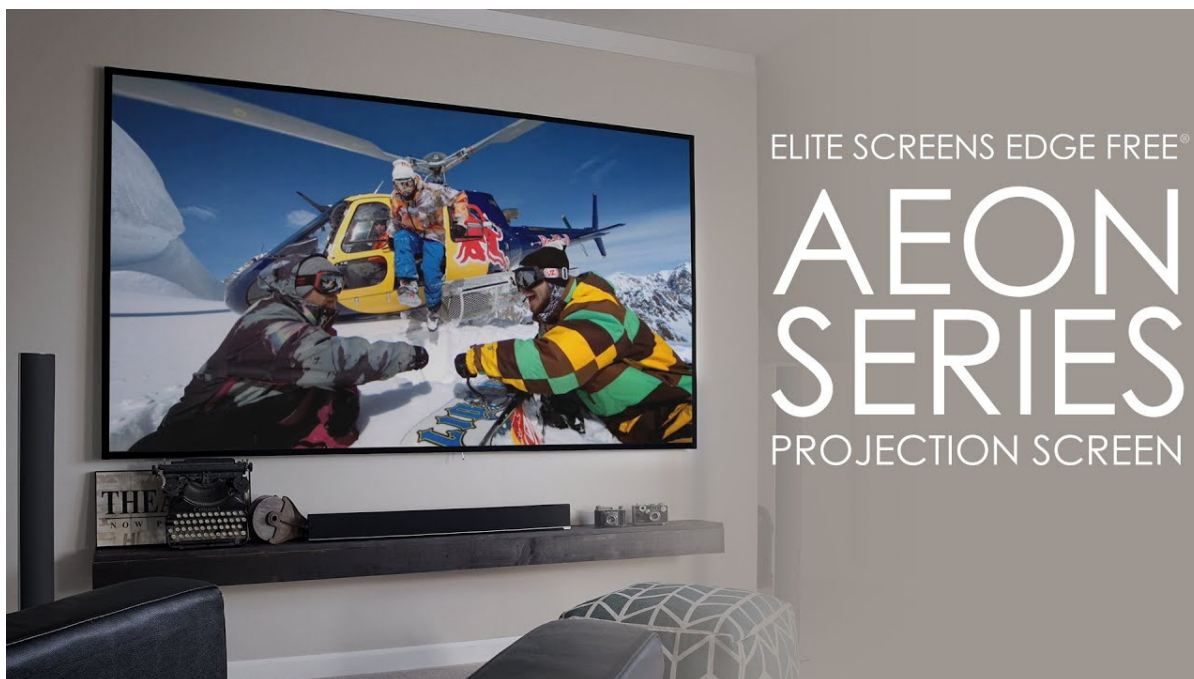

### Elite Screens AR100DHD3

Projekční plátno v pevném rámu s úhlopříčkou **100"** a poměrem stran **16 : 9**. Ideální pro domácí použití v kombinaci s projektorem. Materiál **CineGrey 3D** je referenční kvalitní materiál vyvinutý pro prostředí s minimální kontrolou nad osvětlením místnosti. Plátno podporuje **aktivní 3D, 4K Ultra HD, HDR** a nabízí šířku zorného úhlu **90°**. Plátno je nataženo přes podkladový rám, **působí tedy bezrámovým dojmem** (možnost instalace ultratenké lišty).

- Série Aeon Edge Free - bezrámové/bezokrajové projekční plátno v pevném rámu
- Ideální pro domácí použití
- Aktivní 3D, 4K Ultra HD
- Lehká hliníková konstrukce s děleným rámem
- Snadná montáž a instalace
- Edge Free (bezokrajové) + možnost instalace ultratenké lišty