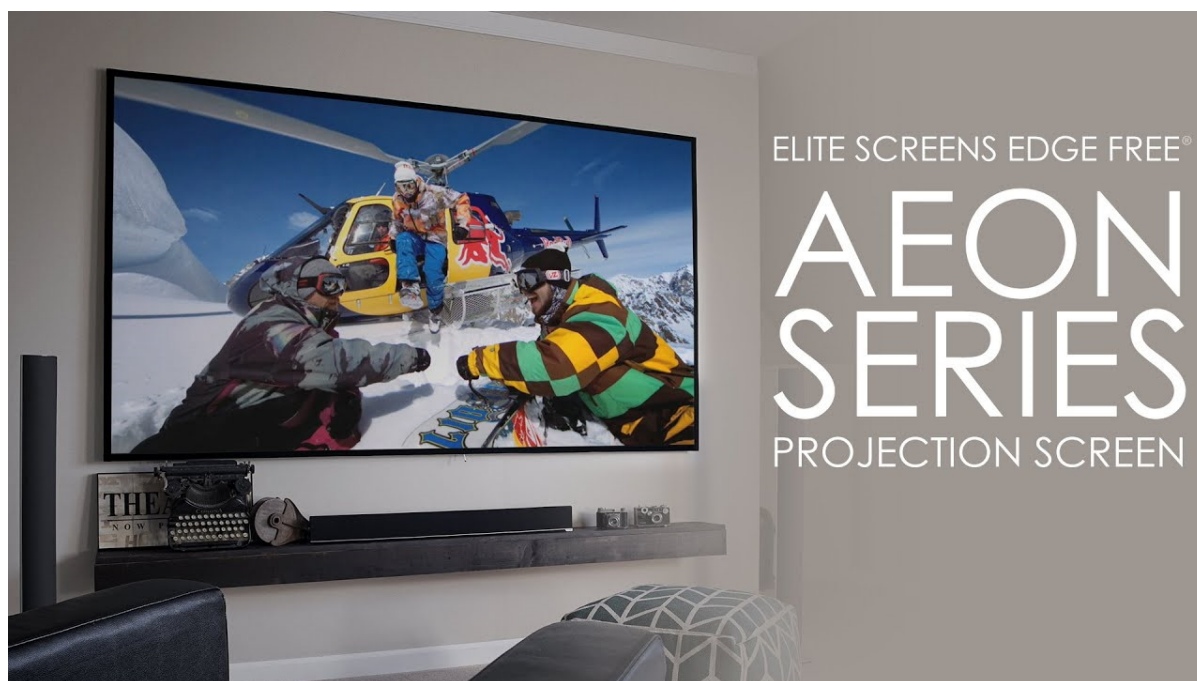

24 měs.

Stav:

Nové zboží

Popis

Elite Screens AR100WH2

Projekční plátno v pevném rámu s úhlopříčkou **100"** a poměrem stran **16 : 9**. Ideální pro domácí použití v kombinaci s projektořem. Materiál **CineWhite** má široký rozptyl světla, černobílý kontrast a přirozené barevné ztvárnění. Plátno podporuje **HDR, aktivní 3D a 4K Ultra HD Ready** a nabízí šířku zorného úhlu **180°**. Plátno je nataženo přes podkladový rám, **působí tedy bezrámovým dojmem** (možnost instalace ultratenké lišty).

- Série Aeon Edge Free - bezrámové/bezokrajové projekční plátno v pevném rámu
- Ideální pro domácí použití
- Aktivní 3D, 4K Ultra HD
- Lehká hliníková konstrukce s děleným rámem
- Snadná montáž a instalace
- Edge Free (bezokrajové) + možnost instalace ultratenké lišty

Barva rámu: černá

CineWhite

1. Materiál plátna CineWhite
2. 180° pozorovací úhel (90° vlevo a vpravo)
3. Aktivní 3D & 4K/8K Ultra HD Ready
4. Matný bílý povrch (PVC Flexible)
5. Přirozené podání barev & rovnoměrný rozptyl světla
6. Černá zadní strana
7. Gain 1.1
8. Vhodné pro projektory s krátkou i velmi krátkou projekční vzdáleností a běžné projektory