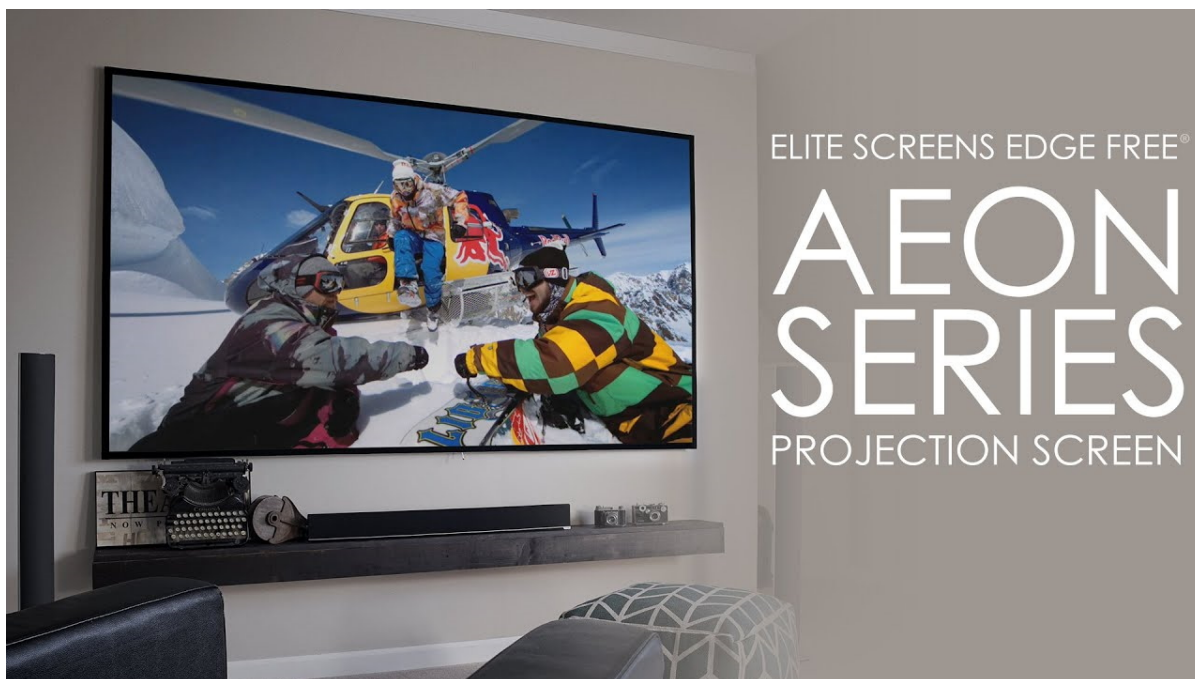

### Elite Screens AR110DHD3

Projekční plátno v pevném rámu s úhlopříčkou **110"** a poměrem stran **16 : 9**. Ideální pro domácí použití v kombinaci s projektorem. Materiál **CineGrey 3D** je referenční kvalitní materiál vyvinutý pro prostředí s minimální kontrolou nad osvětlením místnosti. Plátno podporuje **aktivní 3D, 4K Ultra HD, HDR** a nabízí šířku zorného úhlu **90°**. Plátno je nataženo přes podkladový rám, **působí tedy bezrámovým dojmem** (možnost instalace ultratenké lišty).

- Série Aeon Edge Free - bezrámové/bezokrajové projekční plátno v pevném rámu
- Ideální pro domácí použití
- Aktivní 3D, 4K Ultra HD
- Lehká hliníková konstrukce s děleným rámem
- Snadná montáž a instalace
- Edge Free (bezokrajové) + možnost instalace ultratenké lišty