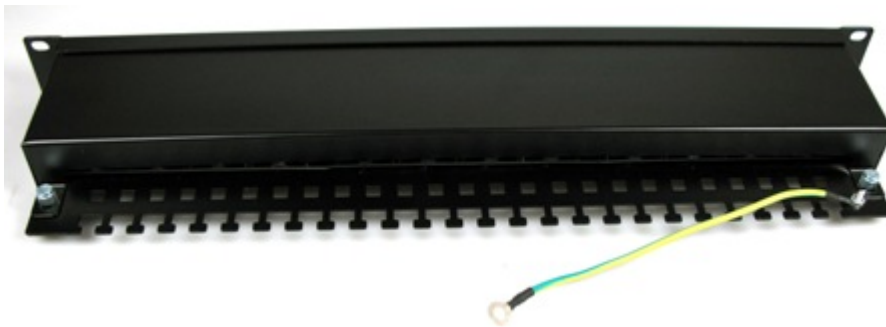

### XtendLan XL-PP19-24C6S-A

Propojovací panel, 24 portů RJ-45, CAT6, stíněný, 30u pozlacení, narážecí kontakty normal, celokovová konstrukce.

Svorkovnice narážecí (IDC), životnost zářezu 200x, vodič do zářezu AWG 22 - 26. Kontakty jsou na svorkovnici odlišeny barvami podle typu zapojení, a to buď podle T568A, nebo T568B nebo číselně značeny. Splňuje standardy TIA/EIA 568, EN 50173, ISO 11801. Součástí těla panelu je vyvazovací lišta pro pevné připevnění kabelů.

### ZÁKLADNÍ SPECIFIKACE

**Počet portů:** 24**Výška:** 1U**Provedení racku:** 19"

Zadní pohled, uzavřený kryt

Čelní pohled

Horní pohled, uzavřený kryt

---

Horní pohled, konektory, zadní vyvazovací lišta a upínání kabeláže