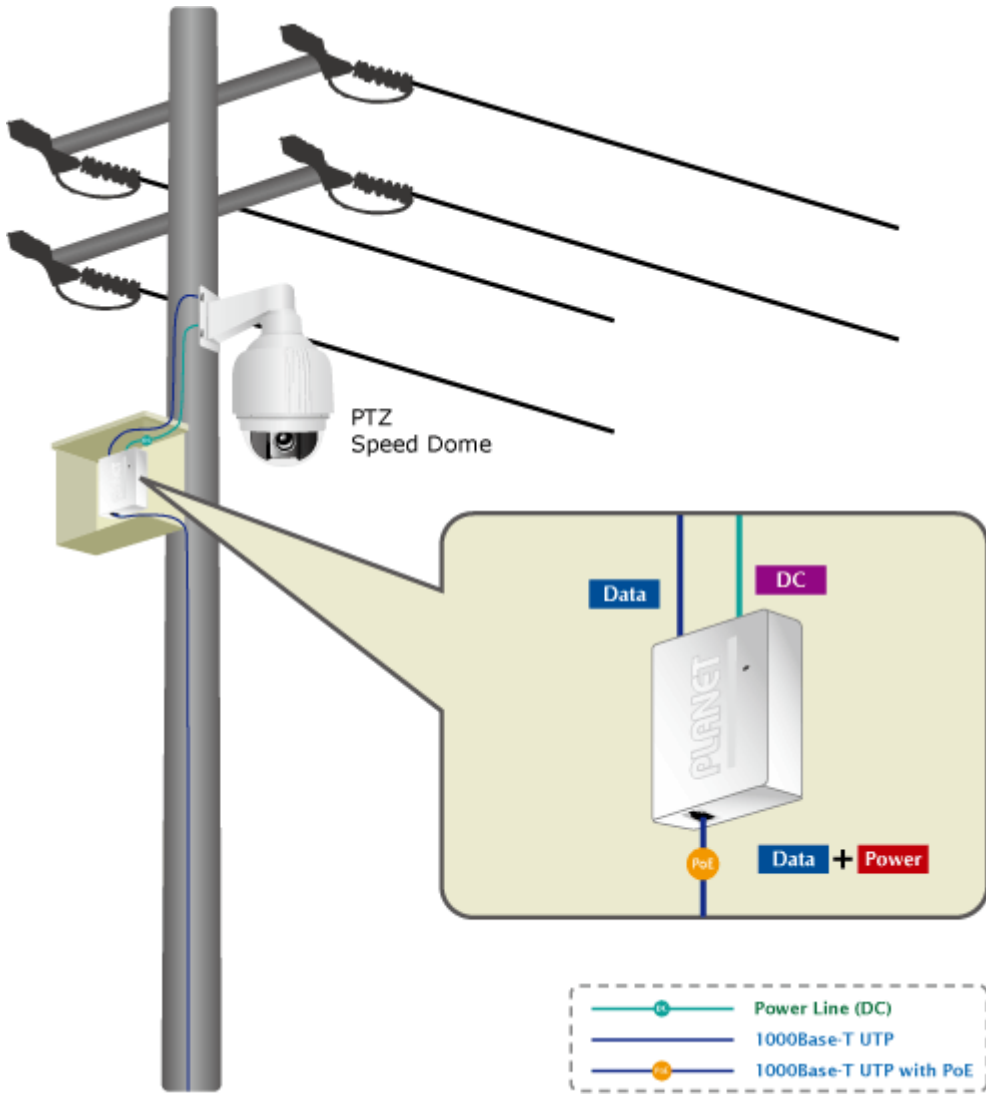

38 měs.

Stav:

Nové zboží

Popis

PLANET POE-162S

Konvertor pro napájení po ethernetovém kabelu standardu IEEE 802.3at (spliter, výstup DC 12V/24V). Montáž na zeď, plastová skříňka.

Power over Ethernet splitter IEEE 802.3at s maximální zatížitelností 25,5W pro napájení zařízení po ethernetu. Designovaný pro použití s kamerami PTZ, dotykovými monitory, VoIP aparáty nebo WiFi přístupovými body. Napájení PoE lze realizovat i na gigabitovém ethernetu, podporuje IEEE 802.3 / 802.3u / 802.3ab, 10/100/1000Base-T.

Výstupní napětí spliteru POE-162S lze volit DIP přepínačem 12V SS nebo 24V SS.

ZÁKLADNÍ SPECIFIKACE

Rozhraní: 2 x RJ-45 10/100/1000 Mbps : 1 x PoE vstup (data + napájení), 1 x Data + Power výstup

Celkový napájecí výkon: 12 V DC, 2A max., 24 V DC, 1A max.

Napájení: 802.3at PoE+ 52 ~ 56V DC

Provozní teplota: 0 až 50°C

Rozměry: 94 x 70 x 26 mm

Hmotnost: 197 g

Příklady použití:

Detail:

[Parametry](#)

[Manuál](#)