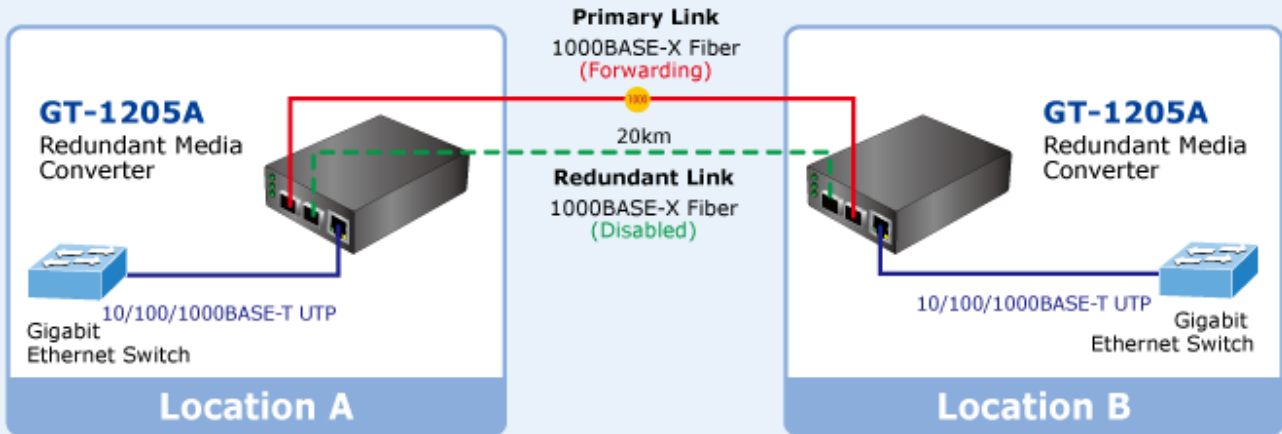

Site to Site Fiber Link Redundancy – ISP, Bank and Enterprise