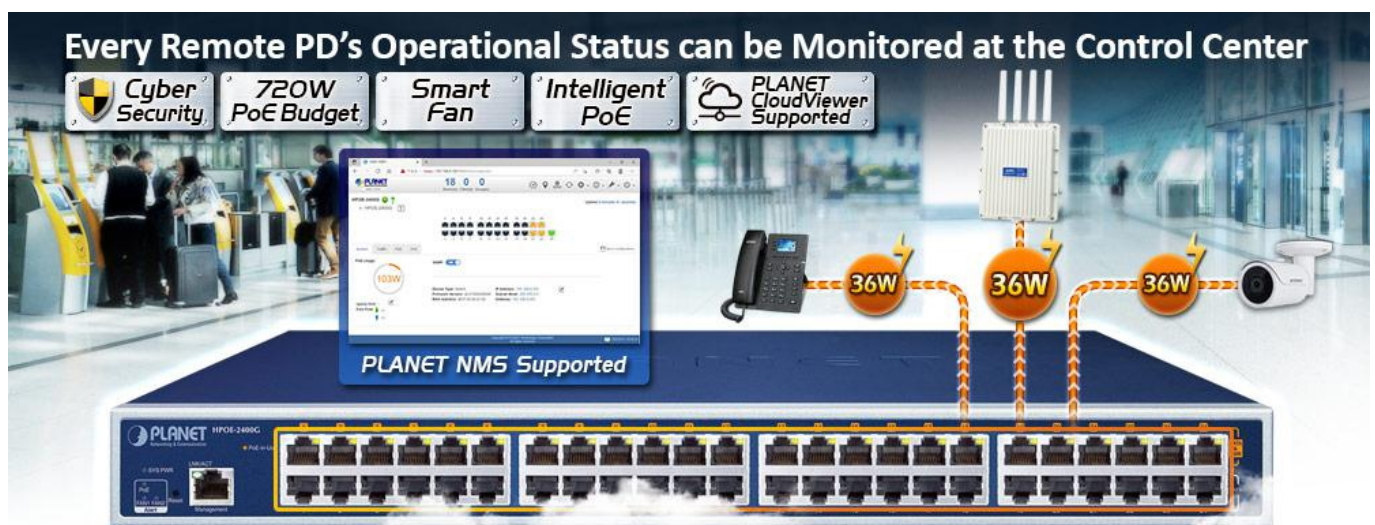

PLANET HPOE-2400G V6

Cena celkem:	15 211 Kč (bez DPH: 12 571 Kč)
Kód zboží:	NETPLA1111
Part No.:	HPOE-2400G
Záruka:	38 měs.
Stav:	Nové zboží

Popis

PLANET HPOE-2400G v6

24portový injektor pro napájení po Ethernetu, **24× RJ-45 (data vstup) + 24× RJ-45 PoE/PoE+ (data + napájení výstup), PoE budget 720 W (max. 36 W/port)**, 2× ventilátor s automatickým řízením otáček, napájení AC 100–240 V. Web správa, SNMP monitoring + SNMP trap, scheduler, TLS v1/v2, **Planet DDNS & Easy DDNS, podpora Planet NMS System, CloudViewer a Smart Discovery Utility**, síťové řešení kybernetické bezpečnosti (Cybersecurity), SPI Firewall, **inteligentní PoE** (PD Alive Check, PoE Schedule, PoE status), mid-span PoE.

Výkonný PoE (Power over Ethernet) injektor pro napájení zařízení po ethernetu podle IEEE 802.3af (PoE) a vícepříkonových zařízení IEEE 802.3at (PoE+). Je navržen **pro napájení zařízení jako jsou PTZ nebo Speed-Dome IP kamery, Wi-Fi přístupové body, VoIP telefony atd.**

K dispozici je celkem 24 portů s celkovým výstupním výkonem až 720 W, injektor je průchozí, napájení přidružuje na již stávající Ethernet Cat5/5e/6 vedení.

Pokud koncové zařízení nepodporuje IEEE 802.3af/at budete potřebovat např. splitter POE-161S, které pro danou kabelovou trasu napájení pro vzdálené zařízení poskytne.

Provozní teplota: 0 až +50 °C

Rozměry: 440 × 300 × 44 mm

Hmotnost: 4,3 kg

The Managed Injector Hub

with 802.3at PoE+ Ports & Advanced **Cybersecurity**

Strengthen
TLSv1.2/SNMPv3
Encryption

An illustration showing a workflow for network management. On the left, two people are looking at a laptop. In the center, a tablet displays a dashboard with various metrics. On the right, a smartphone displays a list of management devices, with a hand pointing at one of the items. The background features a city skyline.