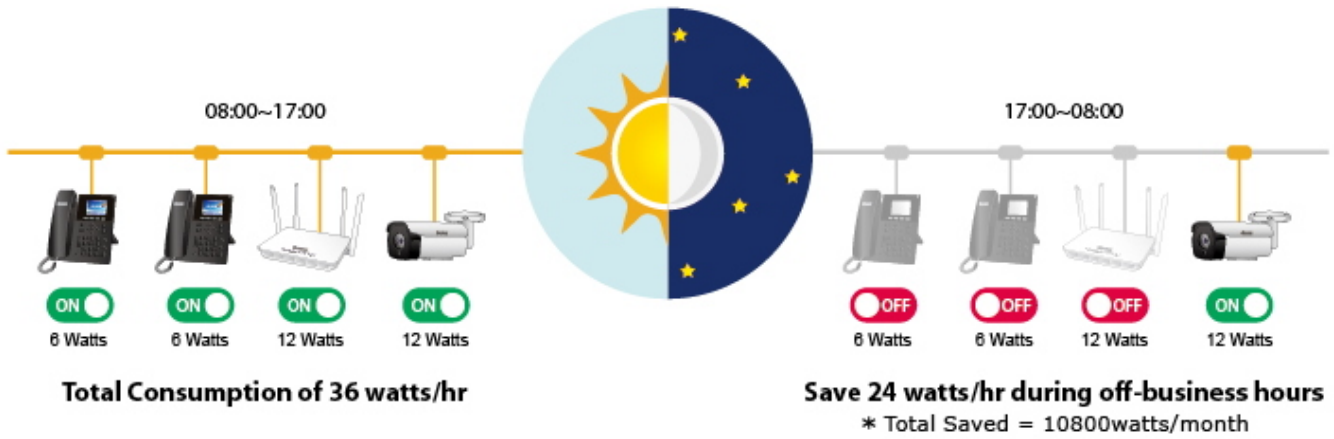

K dispozici je celkem 24 portů s celkovým výstupním výkonem až 720 W, injektor je průchozí, napájení přidružuje na již stávající Ethernet Cat5/5e/6 vedení.

Pokud koncové zařízení nepodporuje IEEE 802.3af/at budete potřebovat např. splitter POE-161S, které pro danou kabelovou trasu napájení pro vzdálené zařízení poskytne.

ZÁKLADNÍ SPECIFIKACE

Rozhraní: 24× RJ-45, 24× RJ-45 PoE/PoE+, 1× RJ-45 (management)

Celkový napájecí výkon: až 720 W (PoE 802.3af, PoE+ 802.3at)

Zatížitelnost portu: max. 36 W (15,4 W pro 802.3af)

Napájení: interní zdroj AC 100–240 V AC (50/60 Hz, 12 A)

Provozní teplota: 0 až +50 °C

Rozměry: 440 × 300 × 44 mm

Hmotnost: 4,3 kg

The Managed Injector Hub

with 802.3at PoE+ Ports & Advanced **Cybersecurity**

Strengthen
TLSv1.2/SNMPv3
Encryption

An illustration showing a workflow for network management. On the left, two people are looking at a laptop. In the center, a tablet displays a dashboard with various metrics. On the right, a smartphone displays a list of management devices, with a hand pointing at one of the items. The background features a city skyline.

Management Devices

- XGS-6320-4X8TR
- XGS-6320-12X4TR
- IGS-10020MT
- GS-4210-24T25
- GS-4210-8P25

NMS Controller

CloudViewer App

PTZ/Speed Dome Camera

PD Alive Check

PoE Schedule

[Ostatní download](#)