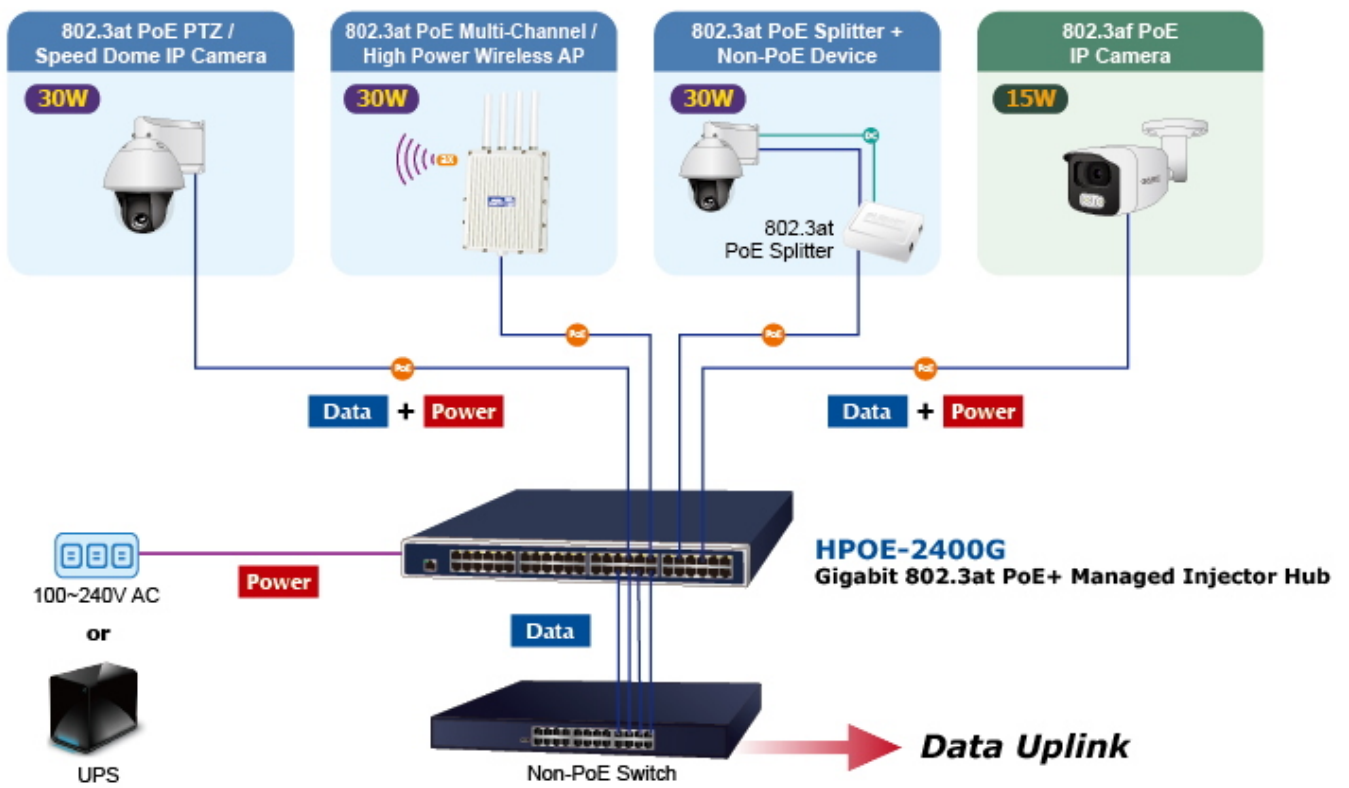

Výkonný PoE (Power over Ethernet) injektor pro napájení zařízení po ethernetu podle IEEE 802.3af (PoE) a vícepříkonových zařízení IEEE 802.3at (PoE+). Je navržen **pro napájení zařízení jako jsou PTZ nebo Speed-Dome IP kamery, Wi-Fi přístupové body, VoIP telefony atd.**

K dispozici je celkem 24 portů s celkovým výstupním výkonem až 720 W, injektor je průchozí, napájení přidružuje na již stávající Ethernet Cat5/5e/6 vedení.

Pokud koncové zařízení nepodporuje IEEE 802.3af/at budete potřebovat např. splitter POE-161S, které pro danou kabelovou trasu napájení pro vzdálené zařízení poskytne.

Provozní teplota: 0 až +50 °C

Rozměry: 440 × 300 × 44 mm

Hmotnost: 4,3 kg

The Managed Injector Hub

with 802.3at PoE+ Ports & Advanced **Cybersecurity**

Strengthen
TLSv1.2/SNMPv3
Encryption

An illustration showing a workflow for network management. On the left, two people are looking at a laptop. In the center, a tablet displays a dashboard with various metrics. On the right, a smartphone displays a list of management devices, with a hand pointing at one of the items. The background features a city skyline.

Management Devices

- XGS-6320-4X8TR
- XGS-6320-12X4TR
- IGS-10020MT
- GS-4210-24T25
- GS-4210-8P25

NMS Controller

CloudViewer App

PTZ/Speed Dome Camera

PD Alive Check

PoE Schedule

[Ostatní download](#)