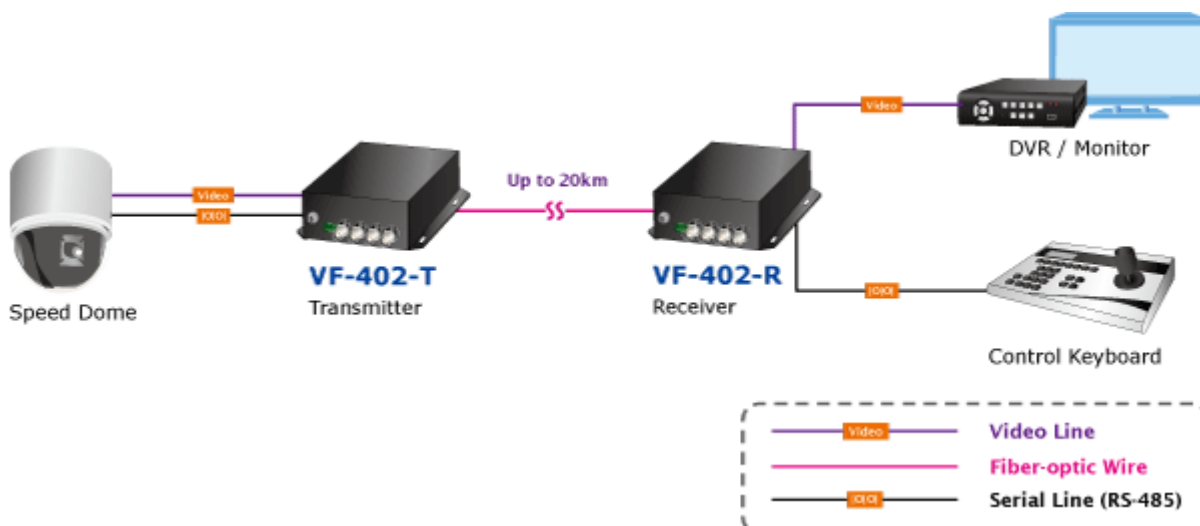

KONVERTOR PLANET VF-402-KIT

Cena celkem:	11 938 Kč (bez DPH: 9 866 Kč)
Kód zboží:	NETPLA1129
Part No.:	VF-402-KIT
Záruka:	26 měs.
Stav:	Nové zboží

Popis

PLANET VF-402-KIT

Konvertor 4x Video, 4x RS-485 jednosměrné, na optické vedení s vláknem typu single mode, dosah 20km. FC optický konektor, jediné vlákno (WDM technologie). RS-485 s přepětovou ochranou. Prostorově -25 až 75°C.

Konvertor pro přenos video signálů po jediném optickém vlákně. Sestává z vysílací části VF-402-T a přijímací VF-402-R.

Slouží pro nekompresovaný přenos video signálů po optických trasách.

ZÁKLADNÍ SPECIFIKACE

Přenos video rozhraní: PAL, NTSC

Porty:

1 x optický port: WDM 1310/1550nm, konektor FC, singlemode 9/125um

4 x video vstup, BNC konektory, 75 ohm, přenášené pásmo: 25 - 60 MHz

4 x RS-485 dle nastavení propustnost do 115kbps, 4 kanály, jednosměrný přenos od přijímače k vysílači, typicky pro ovládání telemetrie/natáčení kamer

Zkreslení videosignálu zesílením: <1,3%, posun fáze <1,3°; SNR > 67dB

Napájení: 5V DC, příkon <5W, zdroj je součástí balení

Provozní teplota: -25°C až 75°C, vlhkost <95%

Rozměry: 157 x 116,5 x 48 mm

Hmotnost: 580 g

Příklady použití: