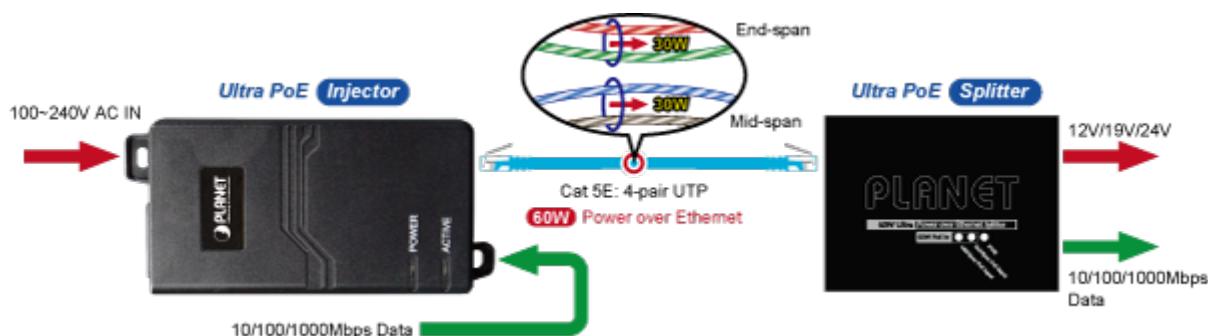

PLANET POE-172

Cena celkem:	1 589 Kč (bez DPH: 1 314 Kč)
Kód zboží:	NETPLA1157
Part No.:	POE-172
Záruka:	38 měs.
Stav:	Nové zboží

Popis

PLANET POE-172

"Power over Ethernet Injector" s maximální zatížitelností až 60 W pro napájení zařízení po ethernetu. Designovaný pro použití s kamerami PTZ, dotykovými monitory, VoIP aparáty nebo Wi-Fi přístupovými body. Napájení PoE lze realizovat i na gigabitovém ethernetu, napájení se přenáší po všech vodičích UTP/FTP ethernet vedení, injektor podporuje IEEE 802.3 / 802.3u / 802.3ab, 10/100/1000Base-T.

ZÁKLADNÍ SPECIFIKACE

Rozhraní: 2× RJ-45 10/100/1000 Mbps : 1× Data input, 1× PoE (Data + Power) output

Celkový napájecí výkon: do 60 W, IEEE 802.3at, IEEE 802.3af

Zatížitelnost portu: až 60 W

Napájení: 100–240 V AC, 50/60 Hz

Provozní teplota: 0 až 50 °C

Rozměry: 115 × 62,5 × 31 mm

Hmotnost: 235 g