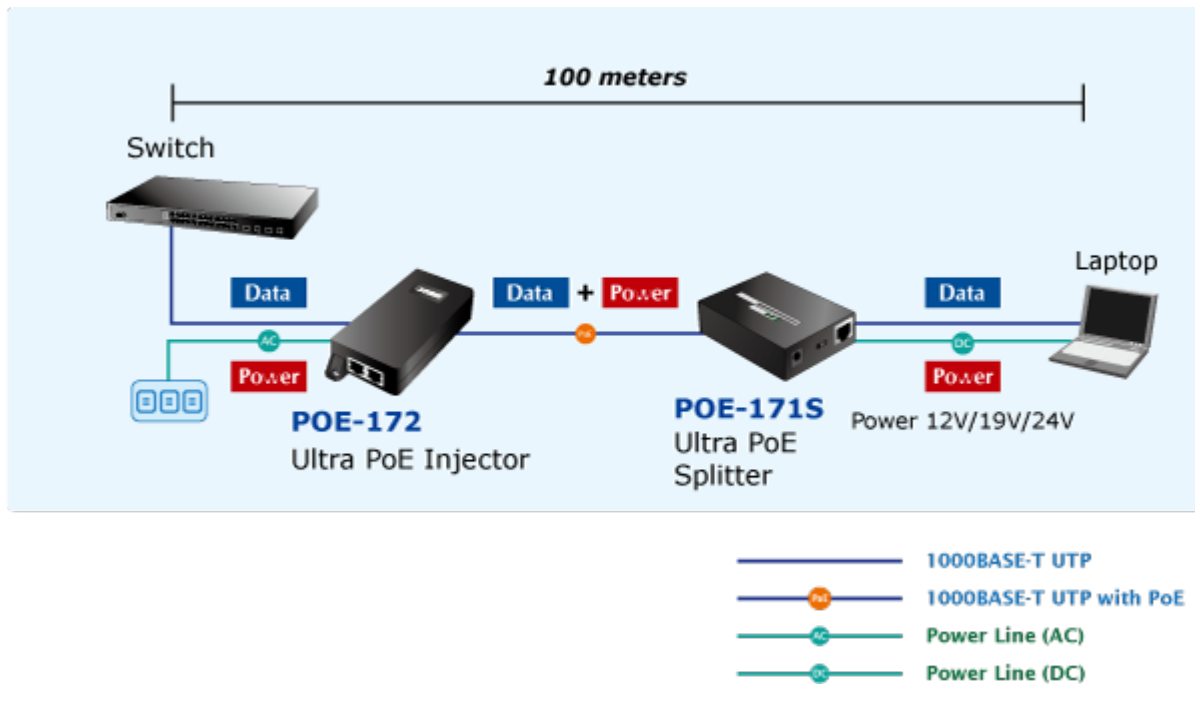

"Power over Ethernet Injector" s maximální zatížitelností až 60 W pro napájení zařízení po ethernetu. Designovaný pro použití s kamerami PTZ, dotykovými monitory, VoIP aparáty nebo Wi-Fi přístupovými body. Napájení PoE lze realizovat i na gigabitovém ethernetu, napájení se přenáší po všech vodičích UTP/FTP ethernet vedení, injektor podporuje IEEE 802.3 / 802.3u / 802.3ab, 10/100/1000Base-T.

ZÁKLADNÍ SPECIFIKACE

Rozhraní: 2× RJ-45 10/100/1000 Mbps : 1× Data input, 1× PoE (Data + Power) output

Celkový napájecí výkon: do 60 W, IEEE 802.3at, IEEE 802.3af

Zatížitelnost portu: až 60 W

Napájení: 100–240 V AC, 50/60 Hz

Provozní teplota: 0 až 50 °C

Rozměry: 115 × 62,5 × 31 mm

Hmotnost: 235 g

 [Specifikace](#)

 [Manuál](#)

 [Ostatní download](#)