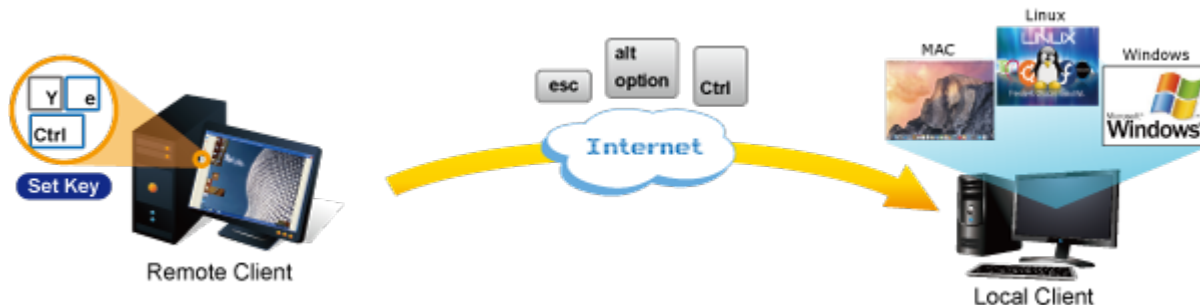

1 propojovací kabel délky 1,8 m v balení. Jednotka pro vzdálené ovládání několika počítačů přes internet nebo LAN síť díky interní možnosti hardwarového enkódování a přepínání periferních portů jako jsou video výstup, klávesnice a myš.

Fyzicky se přenáší obraz z připojených počítačů nebo serverů, řešení vzdáleného ovládání je absolutně nezávislé na instalovaných operačních systémech, je umožněn přístup do BIOSu ovládaného stroje.

Uživatel tak může spravovat až 16 počítačů, mezi jednotlivými vstupy se lze operativně elektronicky přepínat. Zařízení lze kaskádovat s dalšími KVM (keyboard-video-mouse) přepínači, jako jsou např. modely Planet KVM-210, počet ovládaných počítačů tak lze přímo rozšířit na počet 256 PC stanic.

ZÁKLADNÍ SPECIFIKACE

Počet ovládaných počítačů: 16

Připojovací kabely: 16x KVM port pro připojení kabelu 3-v-1 (VGA, PS/2 klávesnice, PS/2 myš). Součástí balení 1x kabel KVM-KC1-1.8

Porty: VGA HDB 15 pin pro připojení lokální klávesnice, myši a monitoru, 2x USB (typ A) porty pro připojení lokální klávesnice a myši

Další vlastnosti:

- OSD a tlačítka pro lokální přepínání
- možná kaskáda až 8 KVM pro ovládání až 64 PC serverů/PC stanic
- připojitelné na klasická KVM která mají funkci hot-keys. Umožňuje pomocí jediného IKVM ovládat velké množství počítačů