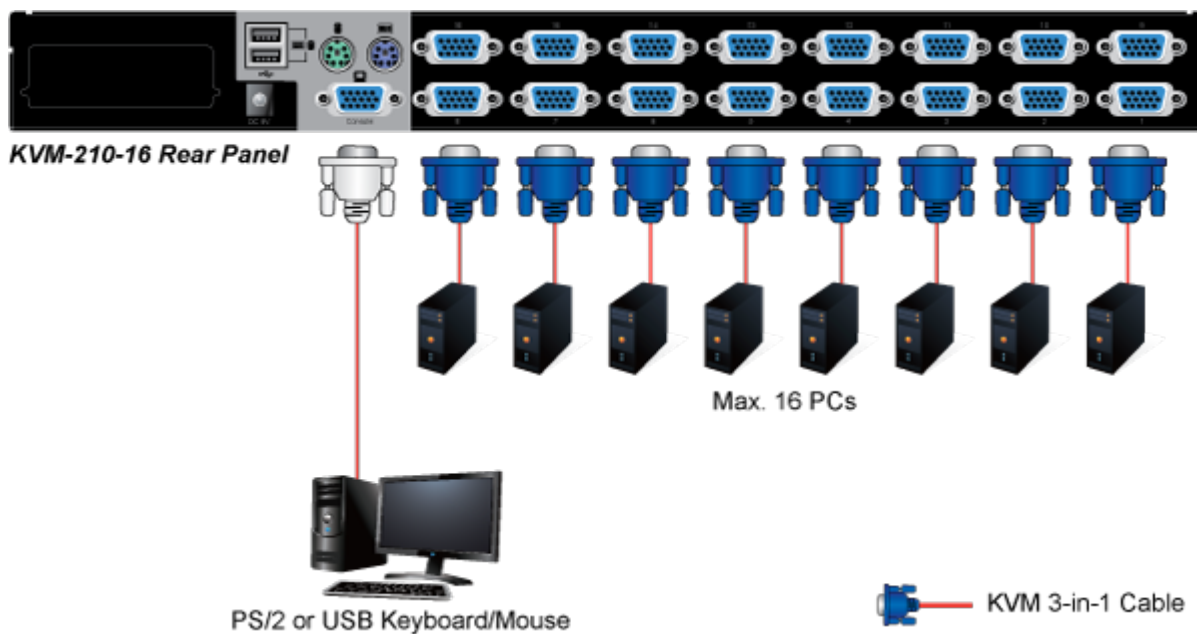

26 měs.

Stav:

Nové zboží

Popis

PLANET KVM-KC1-1.8

Propojovací kabel délky 1,8 m pro KVM přepínače a konzole řady 210. Integruje do jediného kabelu VGA, USB a PS/2 konektory. Na straně KVM je pouze jediný konektor DB15HD.

ZÁKLADNÍ SPECIFIKACE

Konektor 1: VGA (F)

Konektor 2: VGA (F), USB, 2 x PS/2

Délka: 1,8 m

Barva: černá

[Ostatní download](#)