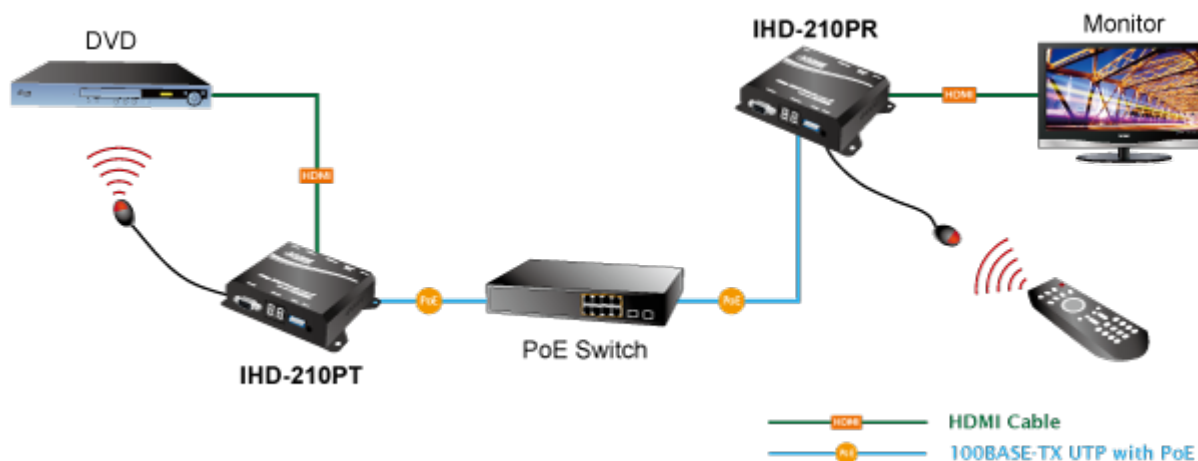

Supports Extended Display Identification Data