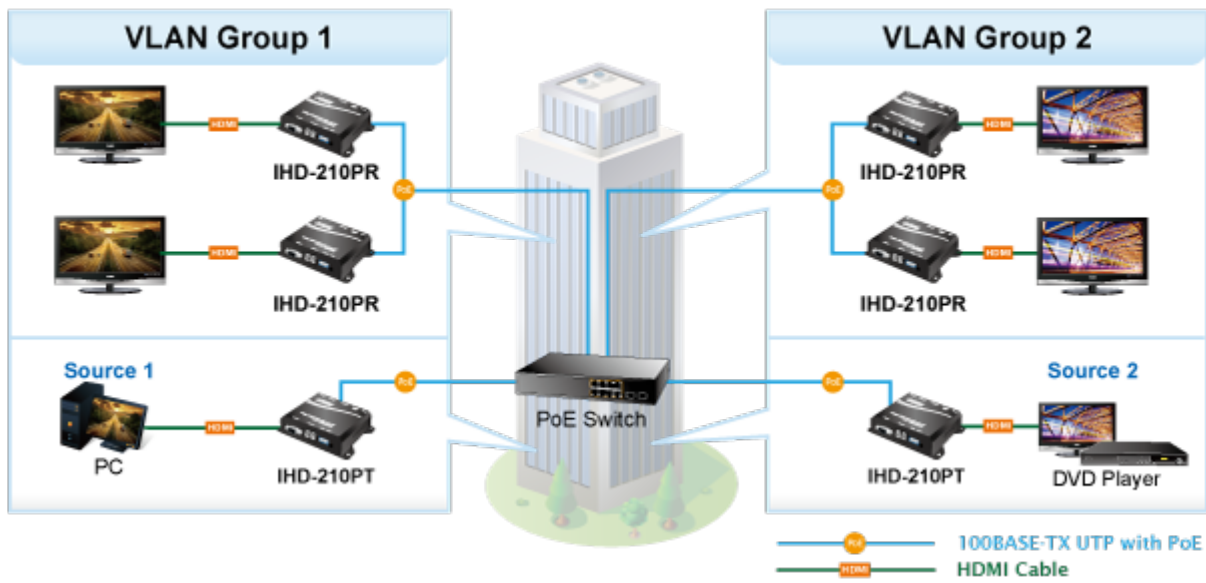

### PLANET IHD-210PT

Vysílač distribuce pro extender přes síť LAN (ethernet), podpora rozlišení Full HD, komprese H.264. Přenos 64 nezávislých kanálů. Podpora identifikace EDID a ochrany HDCP. Spojení bod-bod nebo multicast. Správa utilitou, IR vysílač pro ovládání, VESA montáž, napájení PoE nebo adaptérem. Řešení pro IP distribuci video prezentací v prostředí LAN pro účely zobrazení na panelech. Jednotky přenosu podporují několik režimů od spojení vysílač-přijímač po multicast spojení bod vysílač-přijímače v režimech zobrazení pro jednotlivé monitory.

## Network Configuration