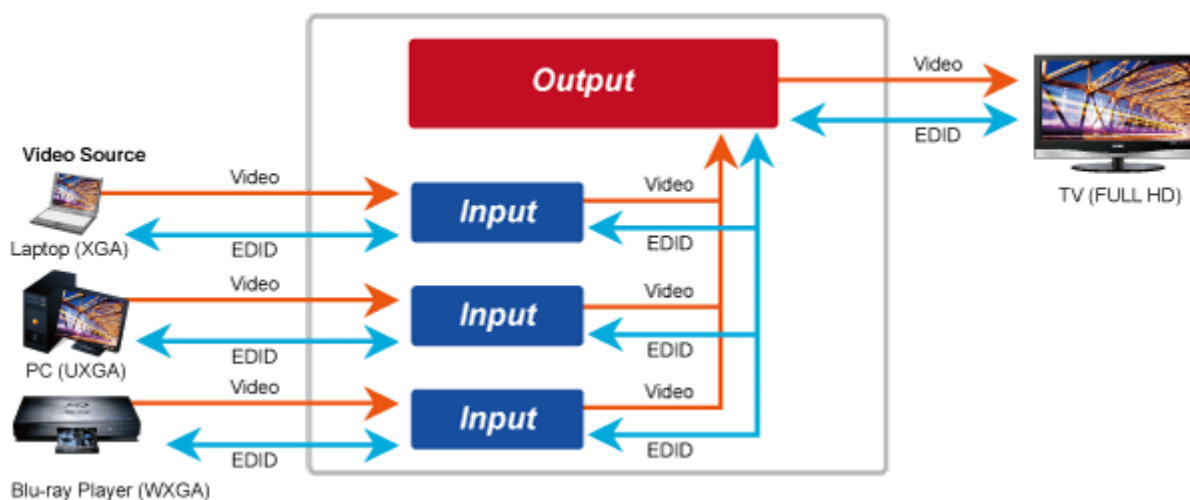

Supports Extended Display Identification Data