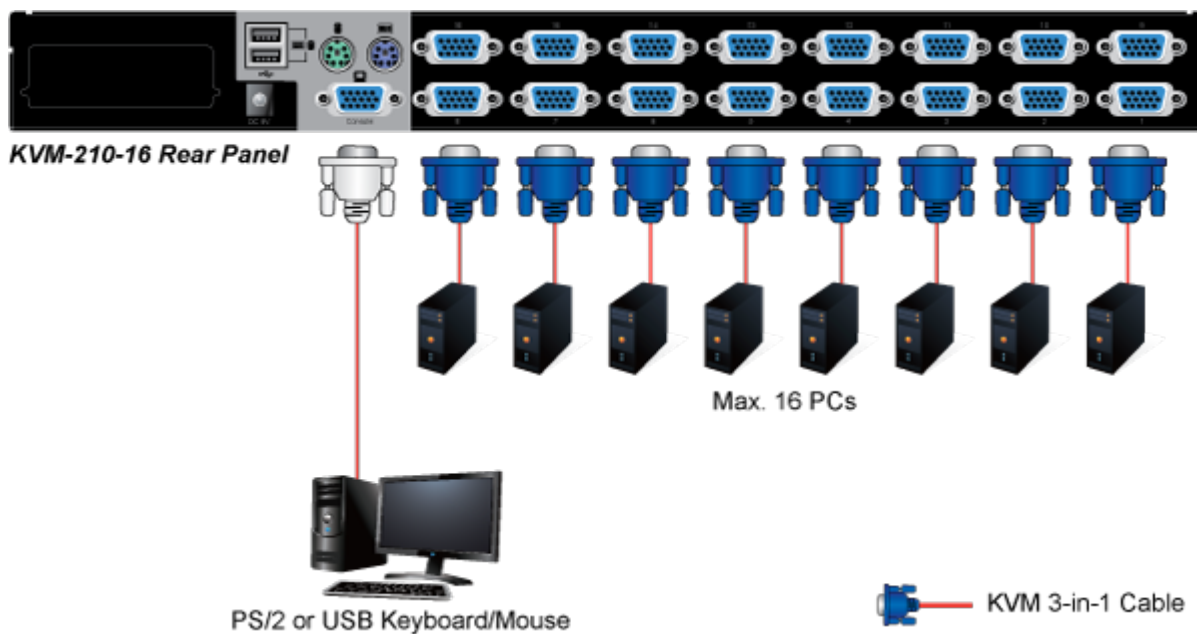

26 měs.

Stav:

Nové zboží

Popis

PLANET KVM-KC1-3

Propojovací kabel délky 3 m pro KVM přepínače a konzole řady 210. Integruje do jediného kabelu VGA, USB a PS/2 konektory. Na straně KVM je pouze jediný konektor DB15HD.

ZÁKLADNÍ SPECIFIKACE

Konektor 1: VGA (F)

Konektor 2: VGA (F), USB, 2 x PS/2

Délka: 3 m

Barva: černá

[Ostatní download](#)