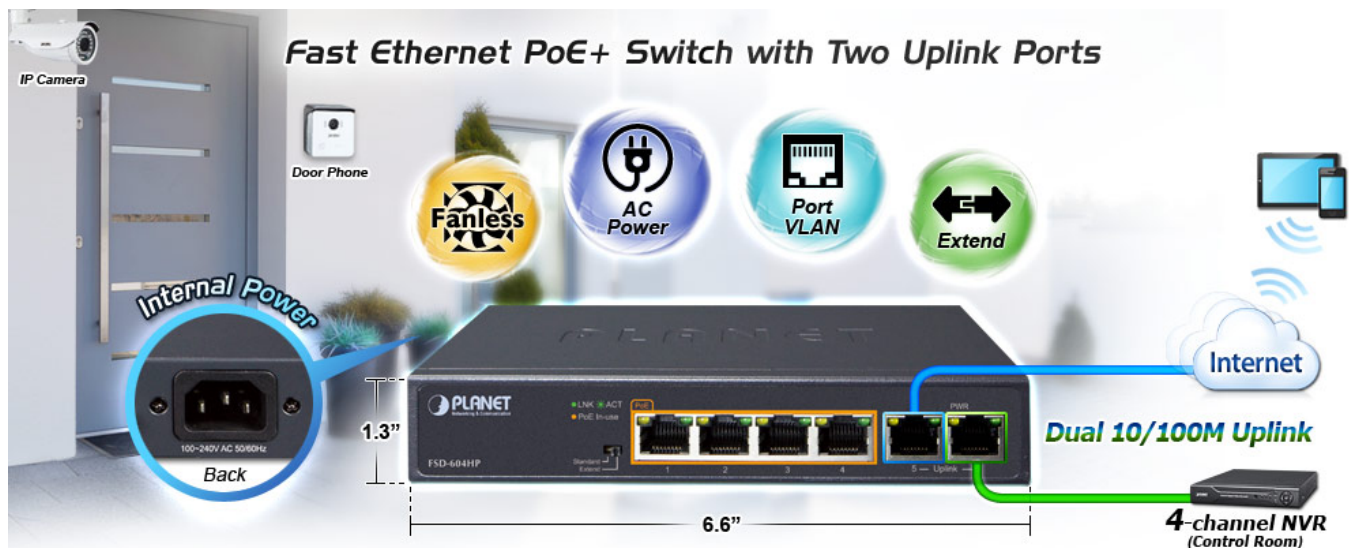

SWITCH PLANET FSD-604HP

Cena celkem:

954 Kč
(bez DPH: 788 Kč)

Kód zboží:

NETPLA1227

Part No.:

FSD-604HP

Záruka:

38 měs.

Stav:

Nové zboží

Popis

PLANET FSD-604HP

6portový PoE přepínač 10/100Base-TX, včetně 4x Power over Ethernet injektorů (napáječů) standardu IEEE 802.3at, celkový výkon až 60 W.

Extend mód pro spojení rychlostí 10 Mb/s do vzdálenosti až 150-200 m na UTP dle použitého vedení včetně napájení PoE. Portové VLAN na PoE portech.

Automatická detekce 10/100 Mbps a zkřížení kabelů. ESD+EFT ochrany, bez ventilátorů, napájení vnitřní AC 230 V.

Nespravovaný přepínač vhodný pro CCTV kamerové IP systémy. Má malé rozměry, nízký příkon a možnost dále napájet Power over Ethernet koncová zařízení podle standardu IEEE 802.3at. Umožňuje připojit a napájet zařízení ethernet rychlostí 10Mb/s do vzdálenosti až 250m na klasické UTP kabeláži, jednotlivé porty s PoE napájením lze provozně oddělit portovými VLAN.

250m je teoretické maximum závislé na kvalitě kabeláže a konektorů, v běžných podmínkách je reálná vzdálenost 150 m. Dle našich testů je reálná vzdálenost na kvalitním kabelu Cat 6 200 metrů, na kabelu Cat 5e 150 metru +- 10%.

ZÁKLADNÍ SPECIFIKACE

Fyzické vlastnosti:

Porty: 6 x RJ-45 10/100BASE-TX

Paměť: 2k MAC adres, buffer 1536 b

Propustnost: sběrnice 1,2 Gbps, provozně 0,89 Mpps (64b)

Provedení: desktop

Napájení: interní zdroj AC 100-240 V (50/60 Hz), celkový příkon do 3 W

Ochrana: ESD ±6KV DC, EFT ±4KV DC