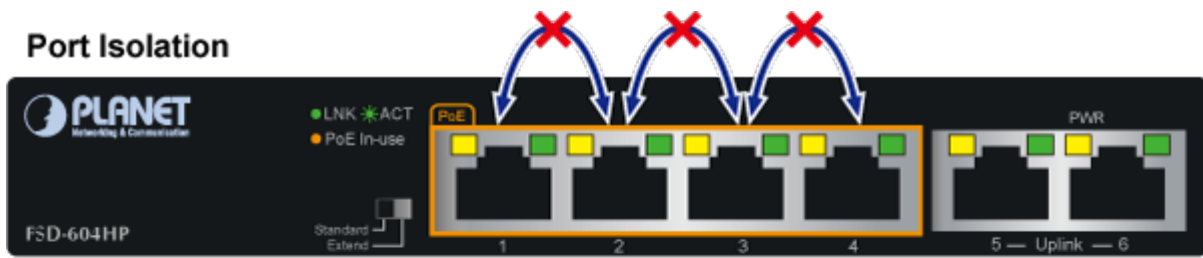

38 měs.

Stav:

Nové zboží

Popis

PLANET FSD-604HP

6portový PoE přepínač 10/100Base-TX, včetně 4x Power over Ethernet injektorů (napáječů) standardu IEEE 802.3at, celkový výkon až 60 W.

Extend mód pro spojení rychlostí 10 Mb/s do vzdálenosti až 150-200 m na UTP dle použitého vedení včetně napájení PoE. Portové VLAN na PoE portech.

Automatická detekce 10/100 Mbps a zkřížení kabelů. ESD+EFT ochrany, bez ventilátorů, napájení vnitřní AC 230 V.

Nespravovaný přepínač vhodný pro CCTV kamerové IP systémy. Má malé rozměry, nízký příkon a možnost dále napájet Power over Ethernet koncová zařízení podle standardu IEEE 802.3at. Umožňuje připojit a napájet zařízení ethernet rychlostí 10Mb/s do vzdálenosti až 250m na klasické UTP kabeláži, jednotlivé porty s PoE napájením lze provozně oddělit portovými VLAN.

Pokročilé funkce:

1. Extended mód 10Mb/s s dosahem až 200m

Mobile Network