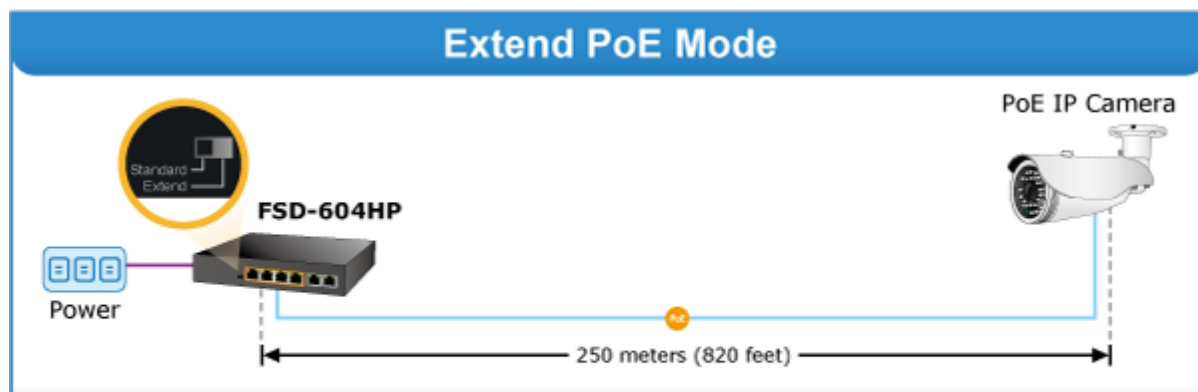

38 měs.

Stav:

Nové zboží

Popis

PLANET FSD-604HP

6portový PoE přepínač 10/100Base-TX, včetně 4x Power over Ethernet injektorů (napáječů) standardu IEEE 802.3at, celkový výkon až 60 W.

Extend mód pro spojení rychlostí 10 Mb/s do vzdálenosti až 150-200 m na UTP dle použitého vedení včetně napájení PoE. Portové VLAN na PoE portech.

Automatická detekce 10/100 Mbps a zkřížení kabelů. ESD+EFT ochrany, bez ventilátorů, napájení vnitřní AC 230 V.

Nespravovaný přepínač vhodný pro CCTV kamerové IP systémy. Má malé rozměry, nízký příkon a možnost dále napájet Power over Ethernet koncová zařízení podle standardu IEEE 802.3at. Umožňuje připojit a napájet zařízení ethernet rychlostí 10Mb/s do vzdálenosti až 250m na klasické UTP kabeláži, jednotlivé porty s PoE napájením lze provozně oddělit portovými VLAN.

Ochrana: ESD ±6KV DC, EFT ±4KV DC

Provozní teplota: 0 až 50°C

Rozměry: 168 x 93 x 32 mm

Hmotnost: 500 g

POE funkce:

Celkový napájecí výkon: 60 W, IEEE 802.3af, IEE 802.3at

Počet injektorů: 4 x až 30 W

Typ napájení: End-span

Pokročilé funkce:

1. Extended mód 10Mb/s s dosahem až 200m

Mobile Network