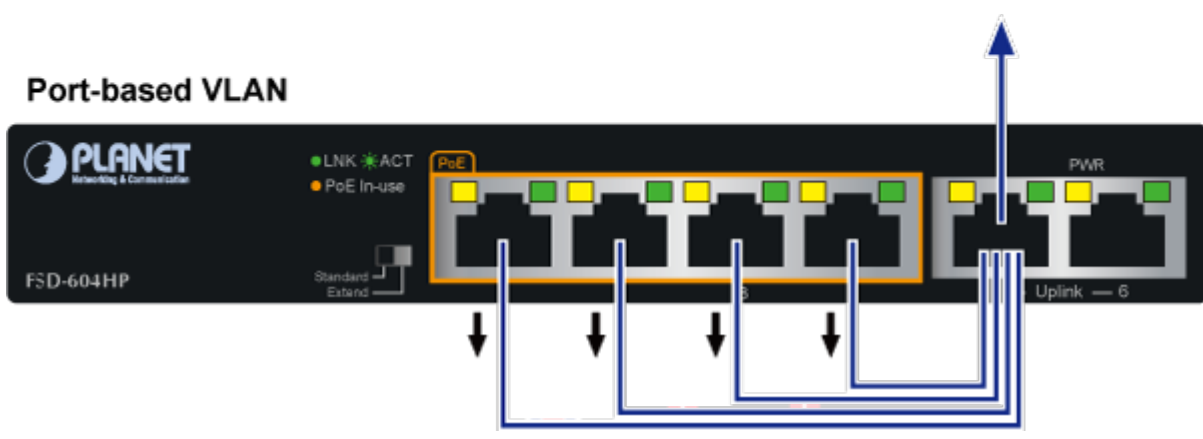

38 měs.

Stav:

Nové zboží

Popis

PLANET FSD-604HP

6portový PoE přepínač 10/100Base-TX, včetně 4x Power over Ethernet injektorů (napáječů) standardu IEEE 802.3at, celkový výkon až 60 W.

Extend mód pro spojení rychlostí 10 Mb/s do vzdálenosti až 150-200 m na UTP dle použitého vedení včetně napájení PoE. Portové VLAN na PoE portech.

Automatická detekce 10/100 Mbps a zkřížení kabelů. ESD+EFT ochrany, bez ventilátorů, napájení vnitřní AC 230 V.

Nespravovaný přepínač vhodný pro CCTV kamerové IP systémy. Má malé rozměry, nízký příkon a možnost dále napájet Power over Ethernet koncová zařízení podle standardu IEEE 802.3at. Umožňuje připojit a napájet zařízení ethernet rychlostí 10Mb/s do vzdálenosti až 250m na klasické UTP kabeláži, jednotlivé porty s PoE napájením lze provozně oddělit portovými VLAN.

Pokročilé funkce:

1. Extended mód 10Mb/s s dosahem až 200m

Mobile Network