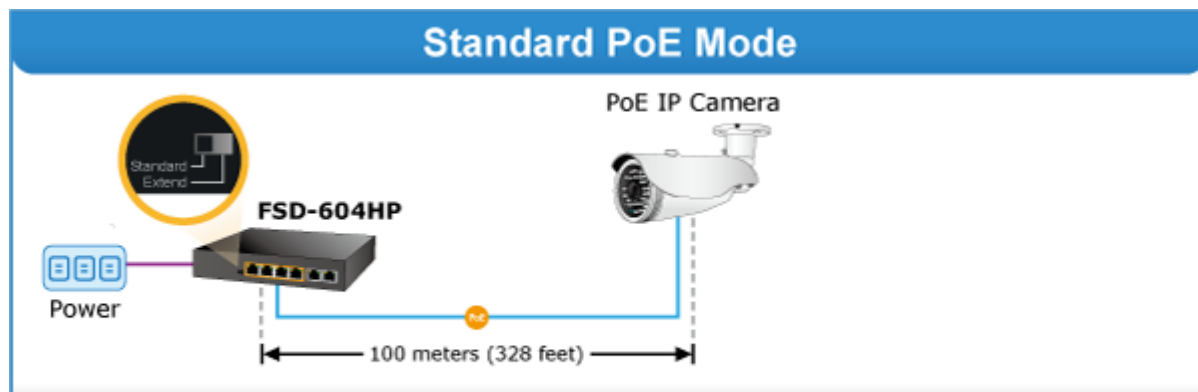

38 měs.

Stav:

Nové zboží

Popis

PLANET FSD-604HP

6portový PoE přepínač 10/100Base-TX, včetně 4x Power over Ethernet injektorů (napáječů) standardu IEEE 802.3at, celkový výkon až 60 W.

Extend mód pro spojení rychlostí 10 Mb/s do vzdálenosti až 150-200 m na UTP dle použitého vedení včetně napájení PoE. Portové VLAN na PoE portech.

Pokročilé funkce:

1. Extended mód 10Mb/s s dosahem až 200m

Mobile Network