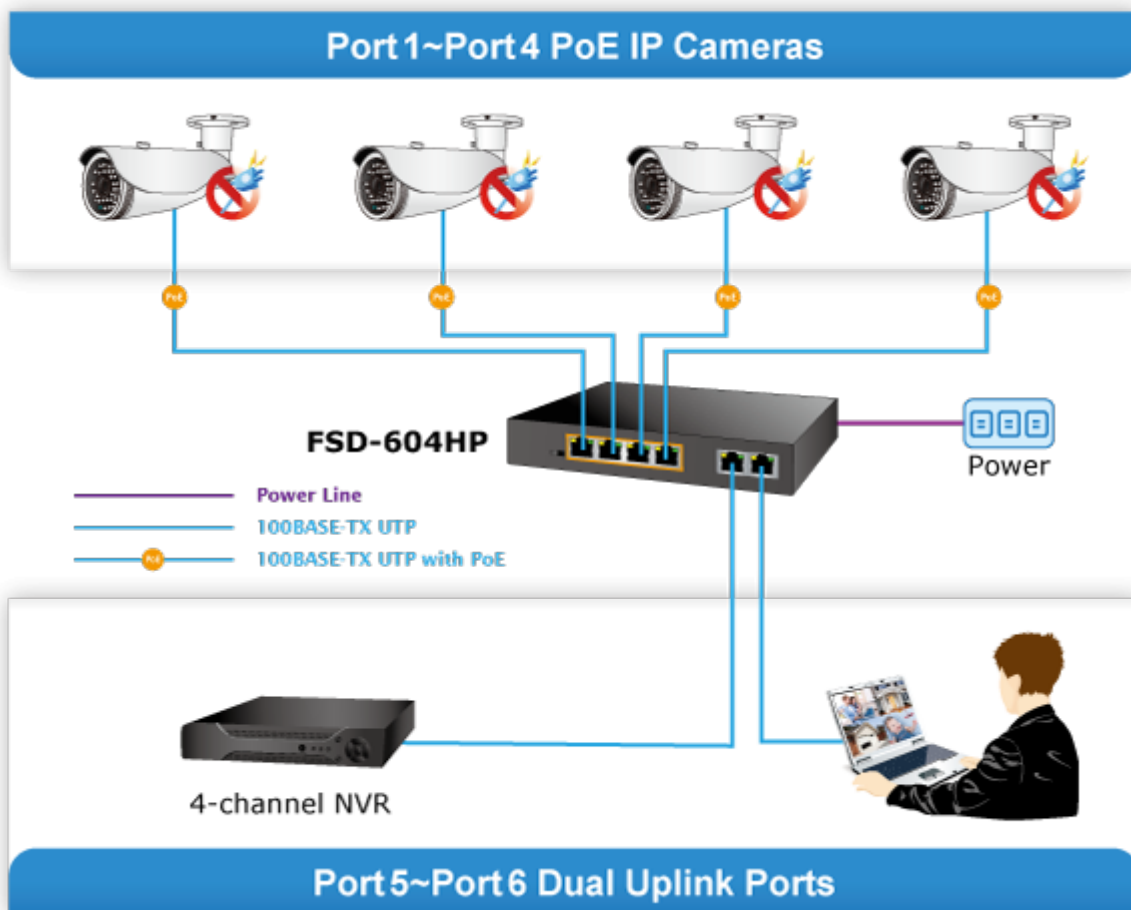

38 měs.

Stav:

Nové zboží

Popis

PLANET FSD-604HP

6portový PoE přepínač 10/100Base-TX, včetně 4x Power over Ethernet injektorů (napáječů) standardu IEEE 802.3at, celkový výkon až 60 W.

Extend mód pro spojení rychlostí 10 Mb/s do vzdálenosti až 150-200 m na UTP dle použitého vedení včetně napájení PoE. Portové VLAN na PoE portech.

Automatická detekce 10/100 Mbps a zkřížení kabelů. ESD+EFT ochrany, bez ventilátorů, napájení vnitřní AC 230 V.

Nespravovaný přepínač vhodný pro CCTV kamerové IP systémy. Má malé rozměry, nízký příkon a možnost dále napájet Power over Ethernet koncová zařízení podle standardu IEEE 802.3at. Umožňuje připojit a napájet zařízení ethernet rychlostí 10Mb/s do vzdálenosti až 250m na klasické UTP kabeláži, jednotlivé porty s PoE napájením lze provozně oddělit portovými VLAN.

Ochrana: ESD ±6KV DC, EFT ±4KV DC

Provozní teplota: 0 až 50°C

Rozměry: 168 x 93 x 32 mm

Hmotnost: 500 g

POE funkce:

Celkový napájecí výkon: 60 W, IEEE 802.3af, IEE 802.3at

Počet injektorů: 4 x až 30 W

Typ napájení: End-span

Pokročilé funkce:

1. Extended mód 10Mb/s s dosahem až 200m

Mobile Network