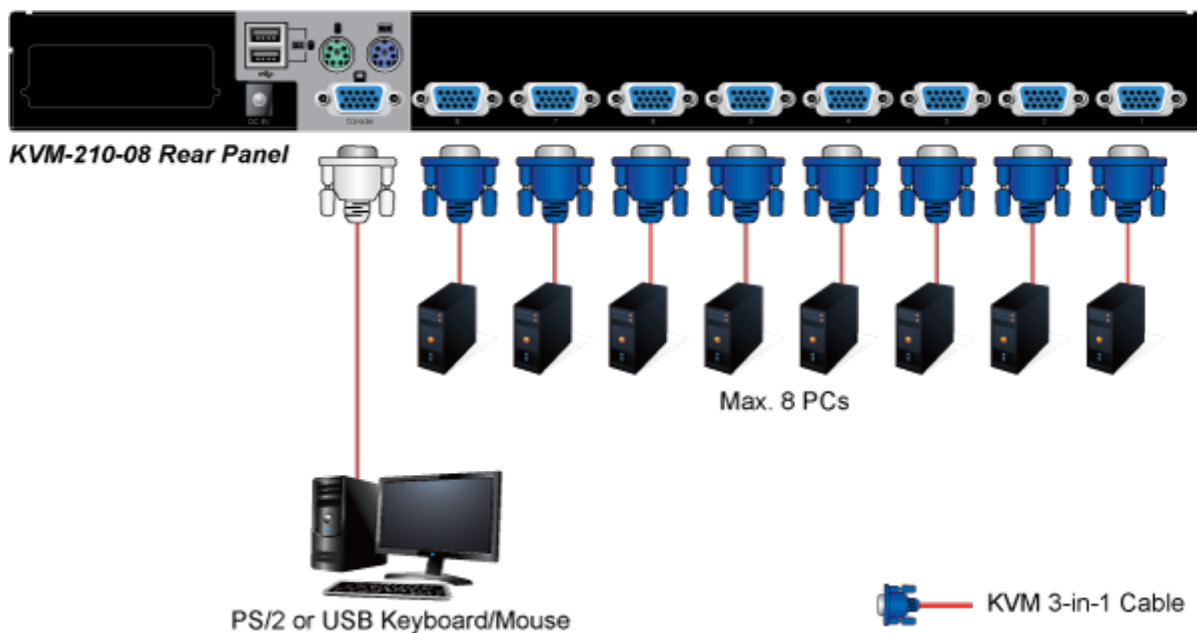

26 měs.

Stav:

Nové zboží

Popis

XtendLan KVM-210-08

KVM přepínač pro ovládání 8 počítačů z jedné klávesnice, monitoru a myši. On Screen Display, hot keys, skenovací režim. Je možné kaskádovat až 8 KVM přepínačů a ovládat až 64 počítačů. Součástí balení je propojovací kabel délky 1,8 m.

ZÁKLADNÍ SPECIFIKACE

Porty: 8 x HDB-15, 1 x PS/2 pro klávesnici, 1 x PS/2 pro myš, 1 x VGA HDB-15, 2 x USB typ A

Max. kaskáda: až 8 KVM pro ovládání až 64 PC

Max. rozlišení: 2048 x 1536

Napájení: DC 9 V, 1 A

Provozní teplota: -10 až 50 °C

Rozměry: 432 x 155 x 44 mm, rack 1U

Hmotnost: 2,22 kg

F6:SET

OSD ACTIVATING HOTKEY
SWITCH HOTKEY
CHANNEL DISPLAY MODE
CHANNEL DISPLAY DURATION
CHANNEL DISPLAY POSITION
SCAN DURATION
SET PASSWORD