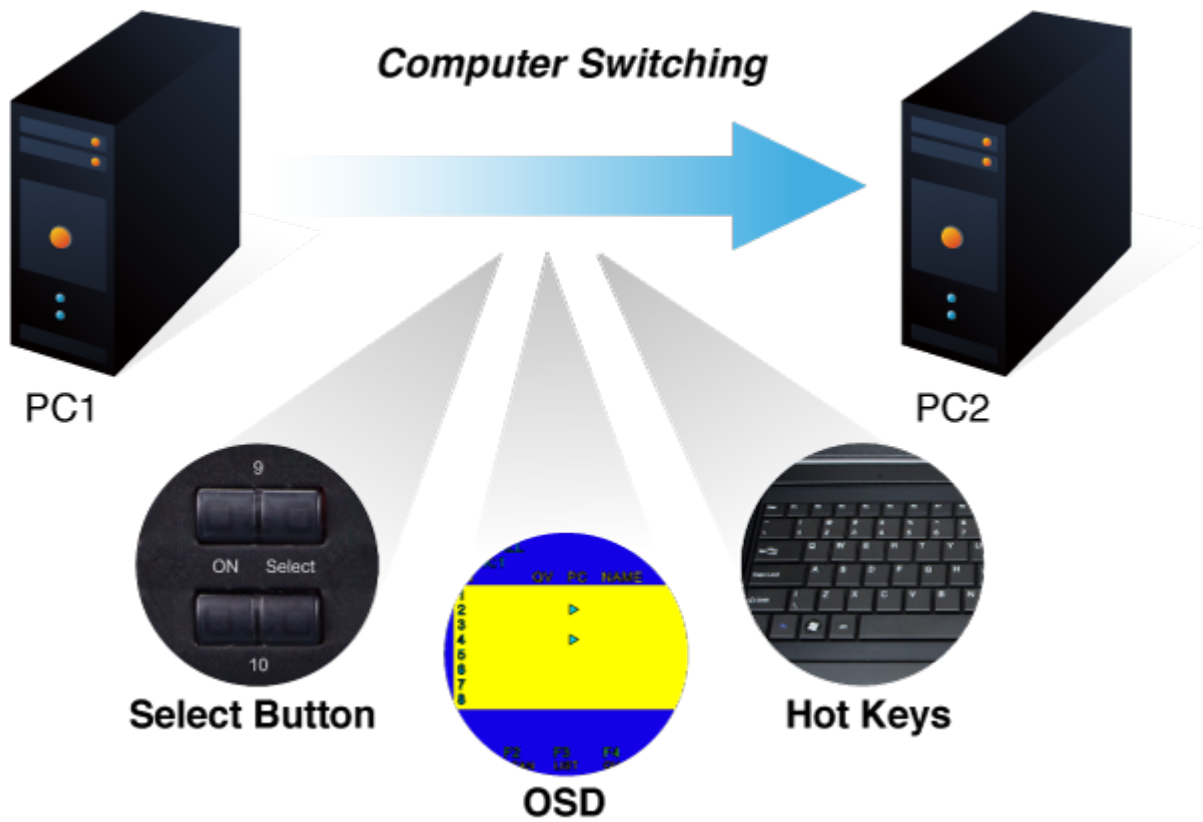

26 měs.

Stav:

Nové zboží

Popis

XtendLan KVM-210-08

KVM přepínač pro ovládání 8 počítačů z jedné klávesnice, monitoru a myši. On Screen Display, hot keys, skenovací režim. Je možné kaskádovat až 8 KVM přepínačů a ovládat až 64 počítačů. Součástí balení je propojovací kabel délky 1,8 m.

ZÁKLADNÍ SPECIFIKACE

Porty: 8 x HDB-15, 1 x PS/2 pro klávesnici, 1 x PS/2 pro myš, 1 x VGA HDB-15, 2 x USB typ A

Max. kaskáda: až 8 KVM pro ovládání až 64 PC

Max. rozlišení: 2048 x 1536

Napájení: DC 9 V, 1 A

Provozní teplota: -10 až 50 °C

Rozměry: 432 x 155 x 44 mm, rack 1U

Hmotnost: 2,22 kg

F6:SET

OSD ACTIVATING HOTKEY
SWITCH HOTKEY
CHANNEL DISPLAY MODE
CHANNEL DISPLAY DURATION
CHANNEL DISPLAY POSITION
SCAN DURATION
SET PASSWORD