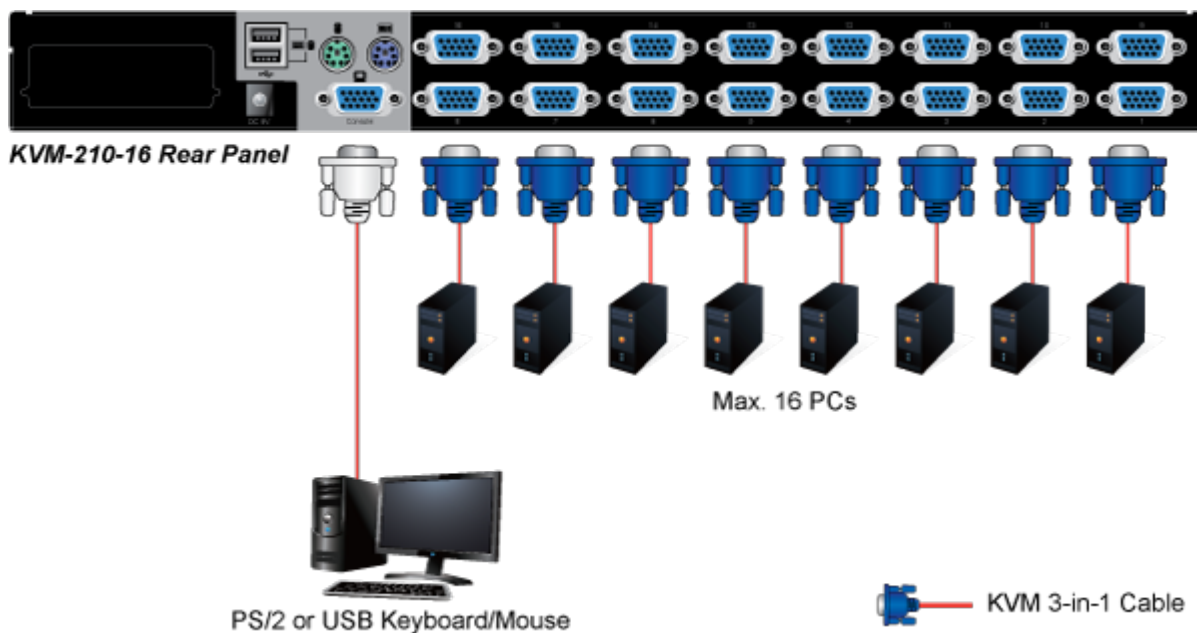

### PLANET KVM-210-16

KVM přepínač pro ovládání 16 počítačů z jedné klávesnice, monitoru a myši. On Screen Displej, hot keys, skenovací režim. Je možné kaskádovat až 16 KVM přepínačů a ovládat až 256 počítačů. Součástí balení je propojovací kabel délky 1,8 m.

### ZÁKLADNÍ SPECIFIKACE

**Porty:** 16 x HDB-15, 1 x PS/2 pro klávesnici, 1 x PS/2 pro myš, 1 x VGA HDB-15, 2 x USB typ A

**Max. kaskáda:** až 16 KVM pro ovládání až 256 PC

**Max. rozlišení:** 2048 x 1536

**Napájení:** DC 9 V, 1 A

**Provozní teplota:** -10 až 50 °C

**Rozměry:** 432 x 155 x 44 mm, rack 1U

**Hmotnost:** 2,22 kg

F6:SET

OSD ACTIVATING HOTKEY  
SWITCH HOTKEY  
CHANNEL DISPLAY MODE  
CHANNEL DISPLAY DURATION  
CHANNEL DISPLAY POSITION  
SCAN DURATION  
SET PASSWORD