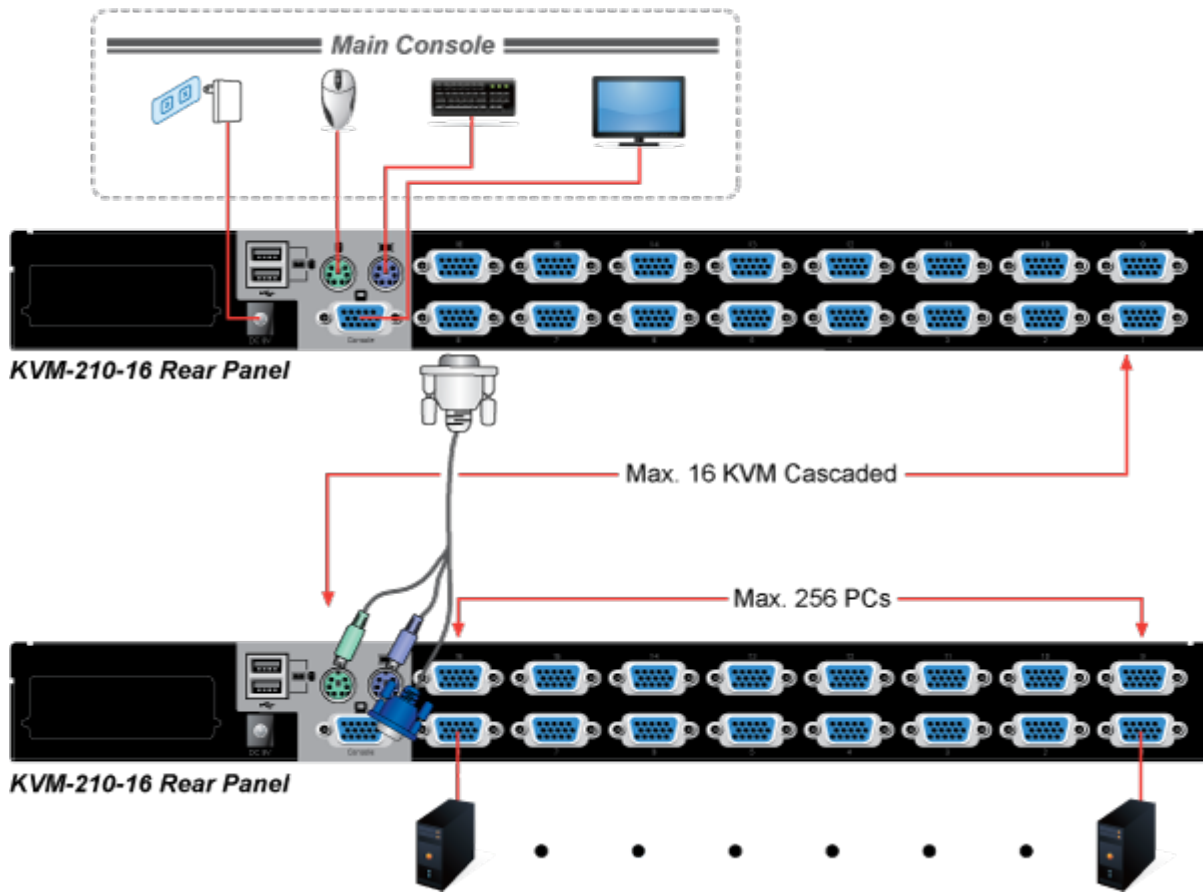

### PLANET KVM-210-16

KVM přepínač pro ovládání 16 počítačů z jedné klávesnice, monitoru a myši. On Screen Displej, hot keys, skenovací režim. Je možné kaskádovat až 16 KVM přepínačů a ovládat až 256 počítačů. Součástí balení je propojovací kabel délky 1,8 m.

### ZÁKLADNÍ SPECIFIKACE

**Porty:** 16 x HDB-15, 1 x PS/2 pro klávesnici, 1 x PS/2 pro myš, 1 x VGA HDB-15, 2 x USB typ A

**Max. kaskáda:** až 16 KVM pro ovládání až 256 PC

**Max. rozlišení:** 2048 x 1536

**Napájení:** DC 9 V, 1 A

**Provozní teplota:** -10 až 50 °C

**Rozměry:** 432 x 155 x 44 mm, rack 1U

**Hmotnost:** 2,22 kg

F6:SET

OSD ACTIVATING HOTKEY  
SWITCH HOTKEY  
CHANNEL DISPLAY MODE  
CHANNEL DISPLAY DURATION  
CHANNEL DISPLAY POSITION  
SCAN DURATION  
SET PASSWORD