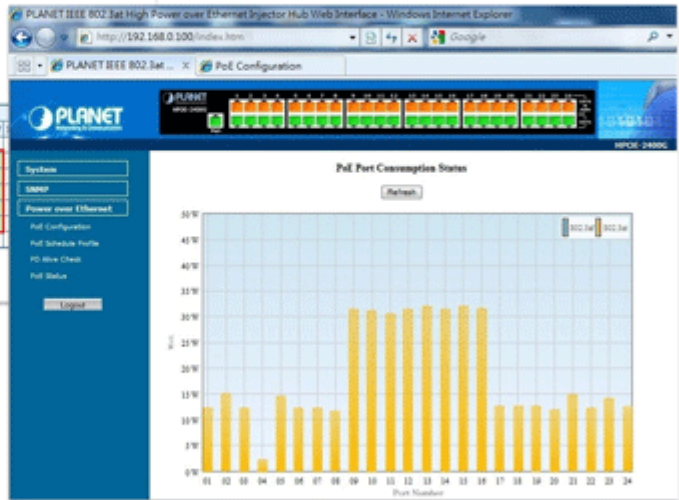

Napájení: 100–240 V AC, 50/60 Hz, 8 A

Provozní teplota: 0 až 50 °C

Rozměry: 440 × 300 × 44,5 mm

Hmotnost: 4,8 kg

PoE PD Alive Checking

1000Base-T UTP with PoE

PoE Schedule

Real Time Per Port Usage