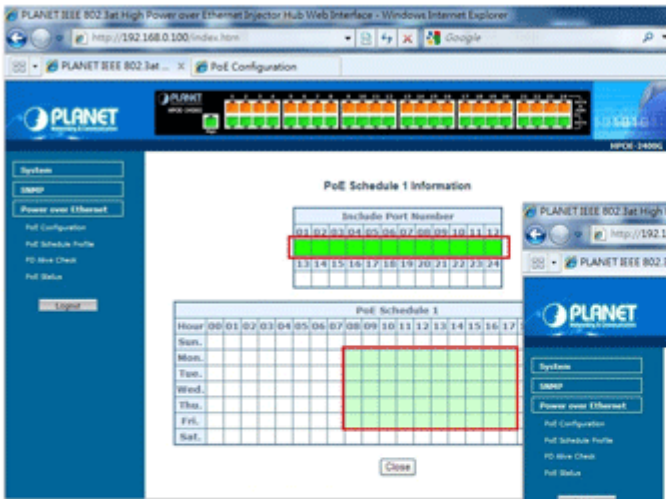

PoE Schedule