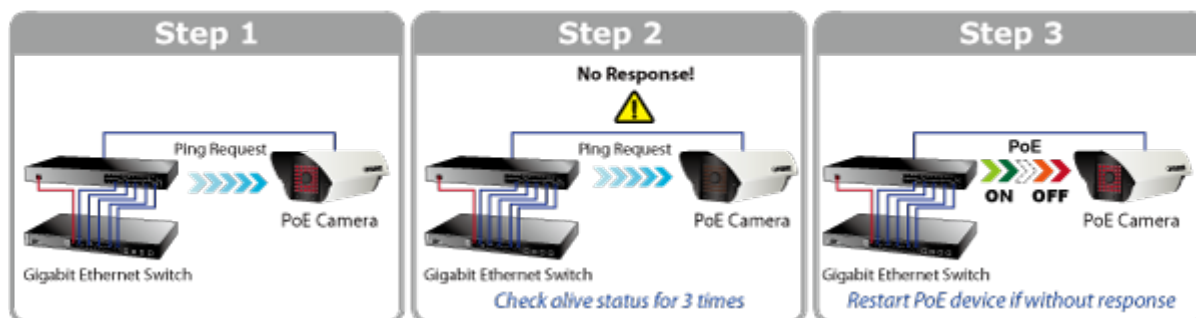

12portový gigabitový PoE injektor s plnou podporou standardů IEEE 802.3, IEEE 802.3u, IEEE 802.3ab, IEEE 802.3af a IEEE 802.3at. Zařízení napájí koncová napájená zařízení (PD-powered device) 52 V DC s celkovou zatížitelností 220 W. Instaluje se mezi klasický ethernet přepínač a napájená zařízení, tím přidružuje napětí pro provoz koncových zařízení na vedení ethernet bez efektu na rychlost přenosu dat nebo limitu na maximální vzdálenost segmentu připojení (ethernet do 100m). POE-1200G představuje řešení pro napájení 802.3af/at kompatibilních zařízení bez nutnosti instalace dodatečné kabeláže nebo napájecích zdrojů. Dovoluje tak zachovat stávající síťovou topologii.

Webová správa zařízení nabízí uživateli možnosti ovládání injektoru a potažmo koncových napájených zařízení, disponuje funkcemi pro časové zapnutí (scheduler), detekci provozu zařízení na základě PING a následné možnosti zařízení restartovat.

ZÁKLADNÍ SPECIFIKACE

Rozhraní: 24× RJ-45 10/100/1000 Mbps : 12× Data input, 12× PoE (Data + Power) output

Celkový napájecí výkon: do 220 W, IEEE 802.3, IEEE 802.3u, IEEE 802.3ab, IEEE 802.3at

Zatížitelnost portu: až 60 W

Napájení: 100–240 V AC, 50/60 Hz, 8 A

Provozní teplota: 0 až 50 °C

Rozměry: 440 × 300 × 44,5 mm

Hmotnost: 4,8 kg

PoE PD Alive Checking