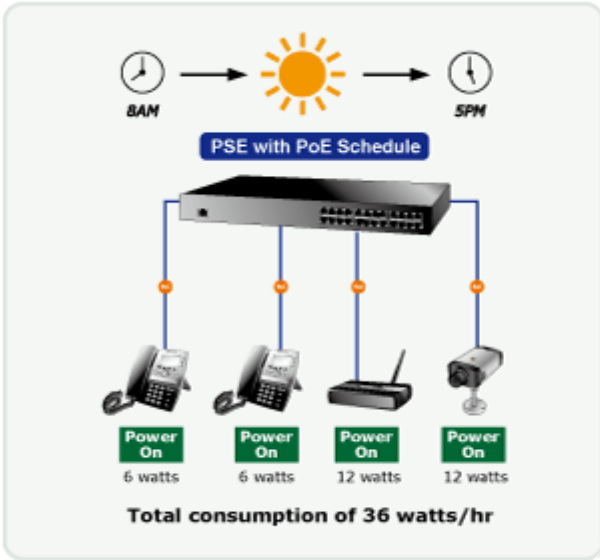

12portový gigabitový PoE injektor s plnou podporou standardů IEEE 802.3, IEEE 802.3u, IEEE 802.3ab, IEEE 802.3af a IEEE 802.3at. Zařízení napájí koncová napájená zařízení (PD-powered device) 52 V DC s celkovou zatížitelností 220 W. Instaluje se mezi klasický ethernet přepínač a napájená zařízení, tím přidružuje napětí pro provoz koncových zařízení na vedení ethernet bez efektu na rychlost přenosu dat nebo limitu na maximální vzdálenost segmentu připojení (ethernet do 100m). POE-1200G představuje řešení pro napájení 802.3af/at kompatibilních zařízení bez nutnosti instalace dodatečné kabeláže nebo napájecích zdrojů. Dovoluje tak zachovat stávající síťovou topologii.

Webová správa zařízení nabízí uživateli možnosti ovládání injektoru a potažmo koncových napájených zařízení, disponuje funkcemi pro časové zapnutí (scheduler), detekci provozu zařízení na základě PING a následné možnosti zařízení restartovat.

ZÁKLADNÍ SPECIFIKACE

Rozhraní: 24× RJ-45 10/100/1000 Mbps : 12× Data input, 12× PoE (Data + Power) output

Celkový napájecí výkon: do 220 W, IEEE 802.3, IEEE 802.3u, IEEE 802.3ab, IEEE 802.3at

Zatížitelnost portu: až 60 W

Napájení: 100–240 V AC, 50/60 Hz, 8 A

Provozní teplota: 0 až 50 °C

Rozměry: 440 × 300 × 44,5 mm

Hmotnost: 4,8 kg

PoE PD Alive Checking

1000Base-T UTP with PoE

PoE Schedule

Real Time Per Port Usage