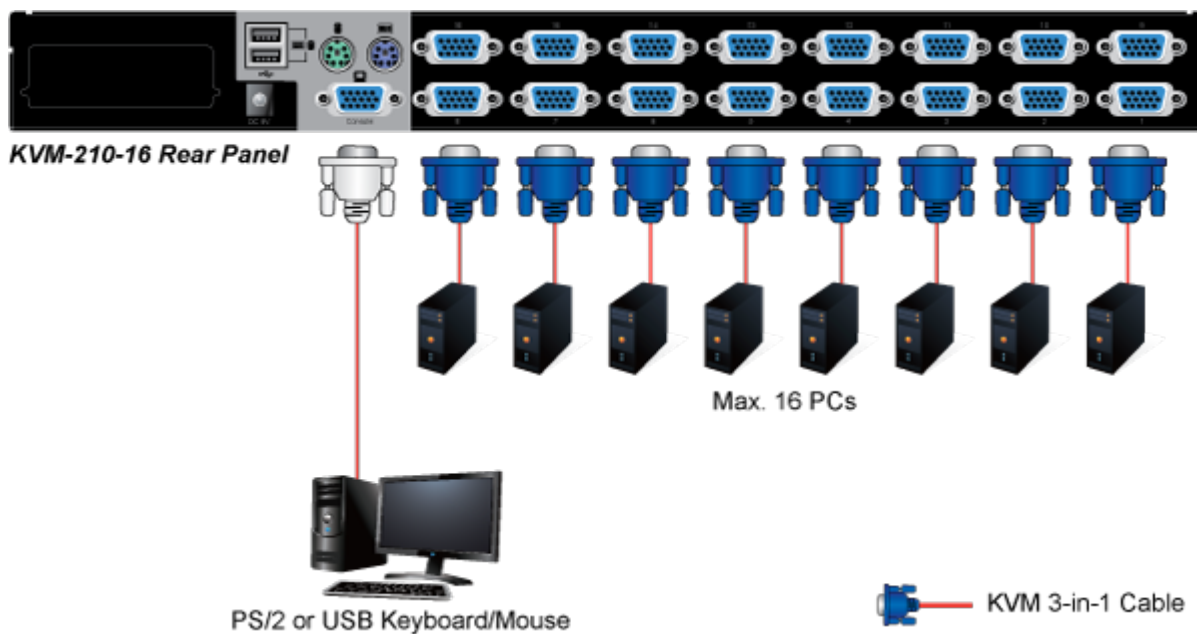

26 měs.

Stav:

Nové zboží

Popis

PLANET KVM-KC1-5

Propojovací kabel délky 5 m pro KVM přepínače a konzole řady 210. Integruje do jediného kabelu VGA, USB a PS/2 konektory. Na straně KVM je pouze jediný konektor DB15HD.

ZÁKLADNÍ SPECIFIKACE

Konektor 1: VGA (F)

Konektor 2: VGA (F), USB, 2 x PS/2

Délka: 5 m

Barva: černá

[Ostatní download](#)