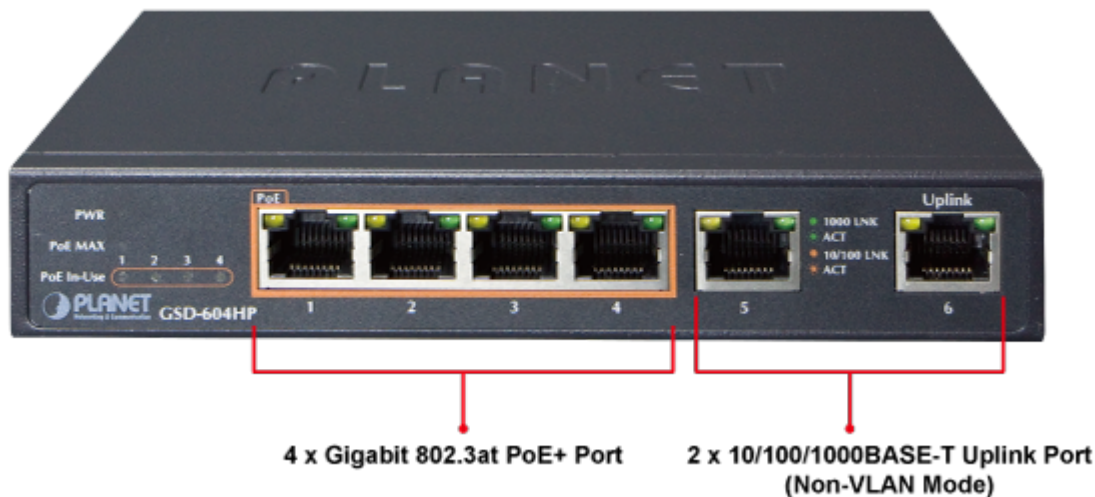

38 měs.

Stav:

Nové zboží

Popis

PLANET GSD-604HP

Gigabitový přepínač **6 portů 1000 Base-T** z toho 4 porty s **PoE injektorem 802.3at**, napájecí výkon až **55 W**. Portové **VLAN**, ochrana proti smyčkám, **PoE Extend režim (až 250 m při 10 Mbps)**. Externí napájecí zdroj, kovové provedení, bez ventilátorů (fanless).

Gigabitový 6portový přepínač se 4 PoE (power over ethernet) porty pro centralizované napájení zařízení po ethernetu jako jsou IP kamery, WiFi prvky nebo VOIP telefony. Zařízení je svým provedením vhodné jak pro instalaci do domácích nebo kancelářských prostorů, je vhodné i pro aplikace v lokálních rozvaděčích. Portové VLAN zajistí oddělený provoz mezi napájenými porty, porty bez PoE slouží jako uplink a pro sdružený provoz k připojení NVR nebo NAS.

ZÁKLADNÍ SPECIFIKACE

Fyzické vlastnosti:

Porty: 2x RJ-45 10/100/1000 Base-T, 4x GbE RJ-45 IEEE 802.3at/af PoE**Paměť:** 8k MAC adres**Propustnost:** sběrnice 12 Gbps, provozně 8,92 Mpps**Podpora přenosu:** JumboFrame 9 KB**Provedení:** desktop**Napájení:** externí napájecí zdroj DC 54 V, vlastní příkon <5 W**Ochrana:** ne**Provozní teplota:** 0 až +50 °C**Rozměry:** 160 x 92,5 x 28 mm**Hmotnost:** 374 g

POE funkce:

Celkový napájecí výkon: 55 W, IEEE 802.3af, IEEE 802.3at

Počet injektorů: 4x až 30 W

Typ napájení: End-span

Perfect Combination 4-Port PoE Switch + 4-Ch NVR