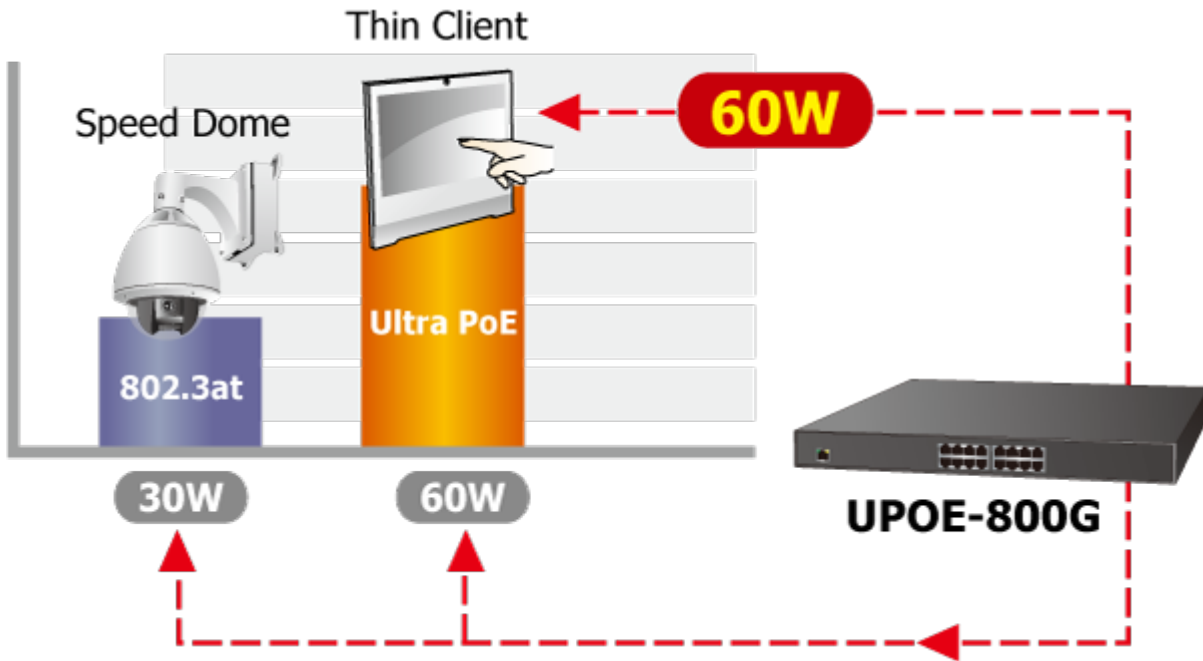

Ultra PoE+ (power over ethernet) Injektor HUB pro napájení vícepříkonových zařízení IEEE 802.3at po ethernetu. Je navržen pro napájení zařízení jako jsou PTZ nebo Speedome IP kamery, Wi-Fi přístupové body, VoIP telefony a terminálové stanice včetně LCD monitorů.

K dispozici je celkem 8 portů s celkovým výstupním výkonem 400 W, injektor je průchozí, napájení přidružuje na již stávající ethernet Cat5/5e/6 vedení.

### ZÁKLADNÍ SPECIFIKACE

**Rozhraní:** 8× RJ-45 10/100/1000 Mbps : 8× Data input, 8× PoE (Data + Power) output

**Celkový napájecí výkon:** do 400 W, IEEE 802.3, 802.3u, 802.3ab, IEEE 802.3af, IEEE 802.3at

**Zatížitelnost portu:** až 60 W

**Napájení:** 100-240 V AC, 50/60 Hz, 6,5 A

**Provozní teplota:** 0 až 50 °C

**Rozměry:** 440 × 300 × 44,5 mm

**Hmotnost:** 4,2 kg