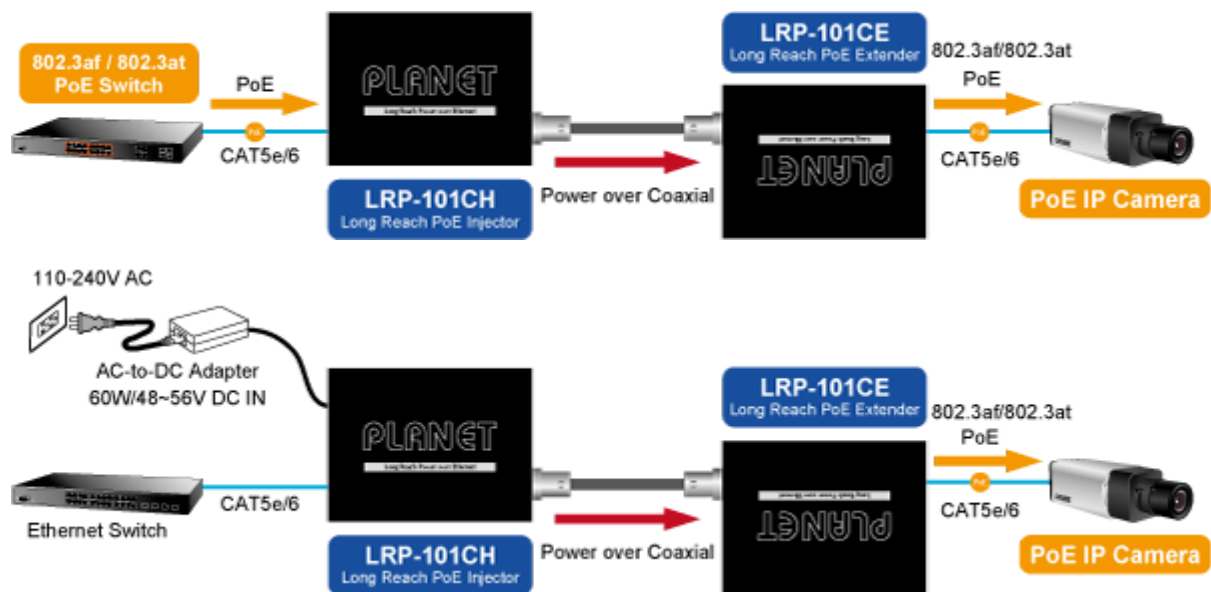

Aplikace extenderu je ideální v místě použití IP kamer nebo bezdrátových přístupových bodů na jejich delší přípojné vzdálenosti. Technicky jde o integrované rozšíření možnosti instalovat napájená zařízení do míst vzdálenějších od centrálního switchu nebo racku.

ZÁKLADNÍ SPECIFIKACE**Vlastnosti:**

- LED indikace provozního stavu
- Dosah 200 m s PoE+, 600 m s PoE, 1600 m bez PoE
- Koaxiální přenos LRE (Long reach ethernet) dle IEEE 1901
- Modulace W-OFDM
- Šifrace AES-128

- Kmitočtové spektrum 2 - 28 MHz

Fyzické vlastnosti:

Porty: 1 x RJ-45 10/100BASE-TX s PoE výstupem 802.3at/af, 1 x BNC konektor

Provedení: na zeď, DIN lišta (vyžaduje držák, není součástí balení)

Napájení: BNC PoC vstup 44-56V DC

Typ napájení: End-span

Typická aplikace:

Možné způsoby použití:

Napájení PoE:

[Manuál](#)

[Ostatní download](#)