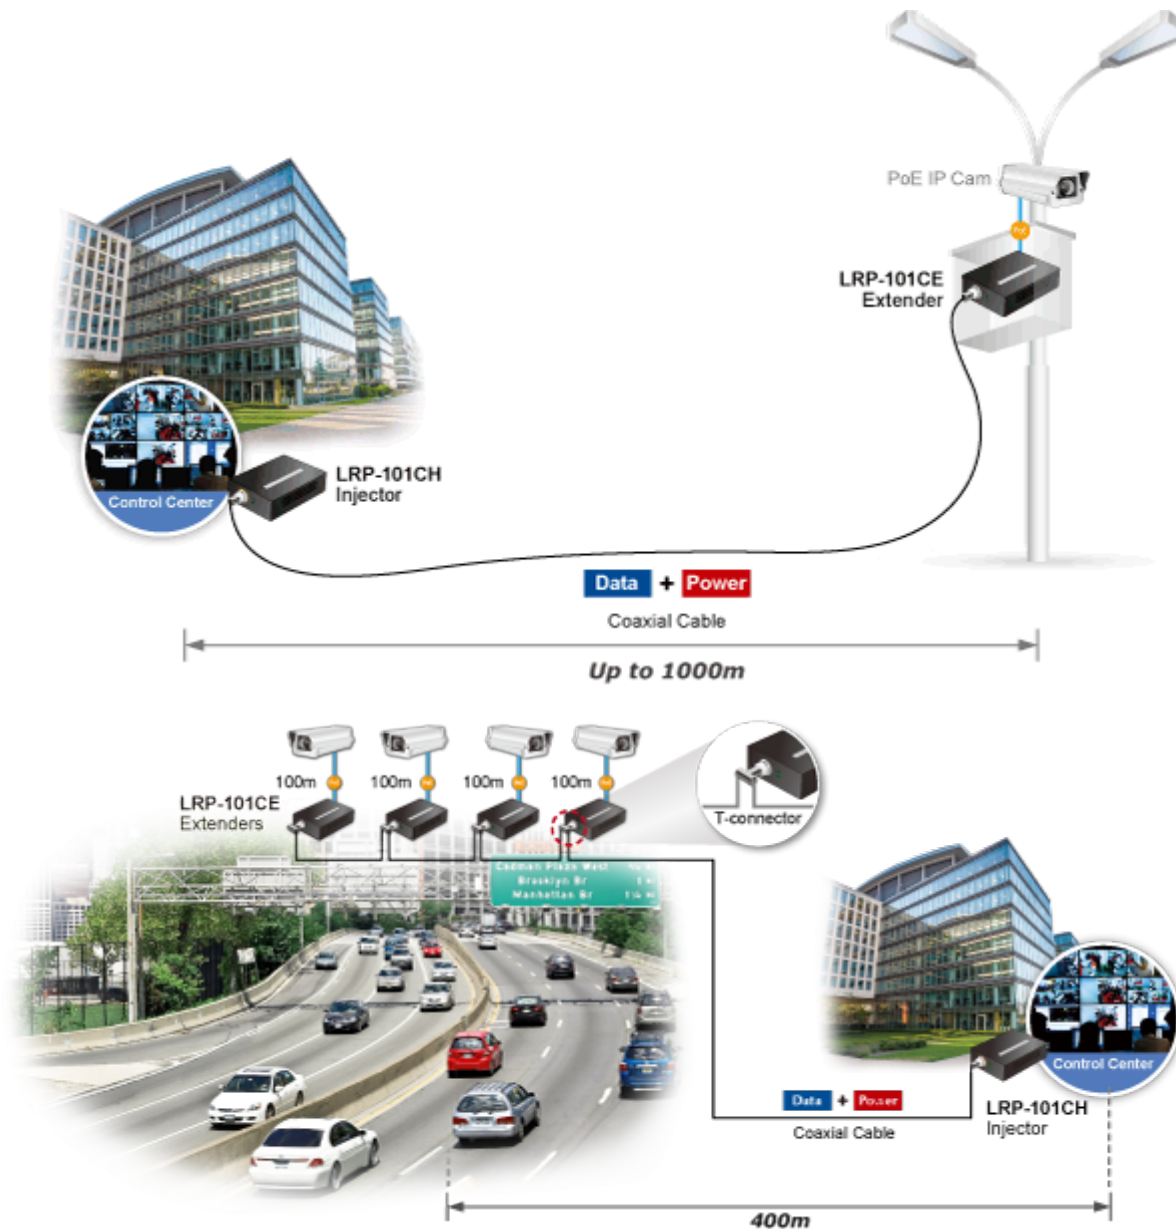

- Kmitočtové spektrum 2 - 28 MHz

Fyzické vlastnosti:

Porty: 1 x RJ-45 10/100BASE-TX s PoE výstupem 802.3at/af, 1 x BNC konektor

Provedení: na zeď, DIN lišta (vyžaduje držák, není součástí balení)

Napájení: BNC PoC vstup 44-56V DC

Ochrana: ESD + EFT do 2 KV DC

Provozní teplota: -20 až 70°C, vlhkost 5 - 95 %

Rozměry: 94 x 70 x 26 mm

Hmotnost: 375 g

POE funkce:

Celkový napájecí výkon: IEEE 802.3at, IEEE 802.3af

Počet injektorů: 1 x až 30 W

Typ napájení: End-span

Typická aplikace:

Možné způsoby použití: