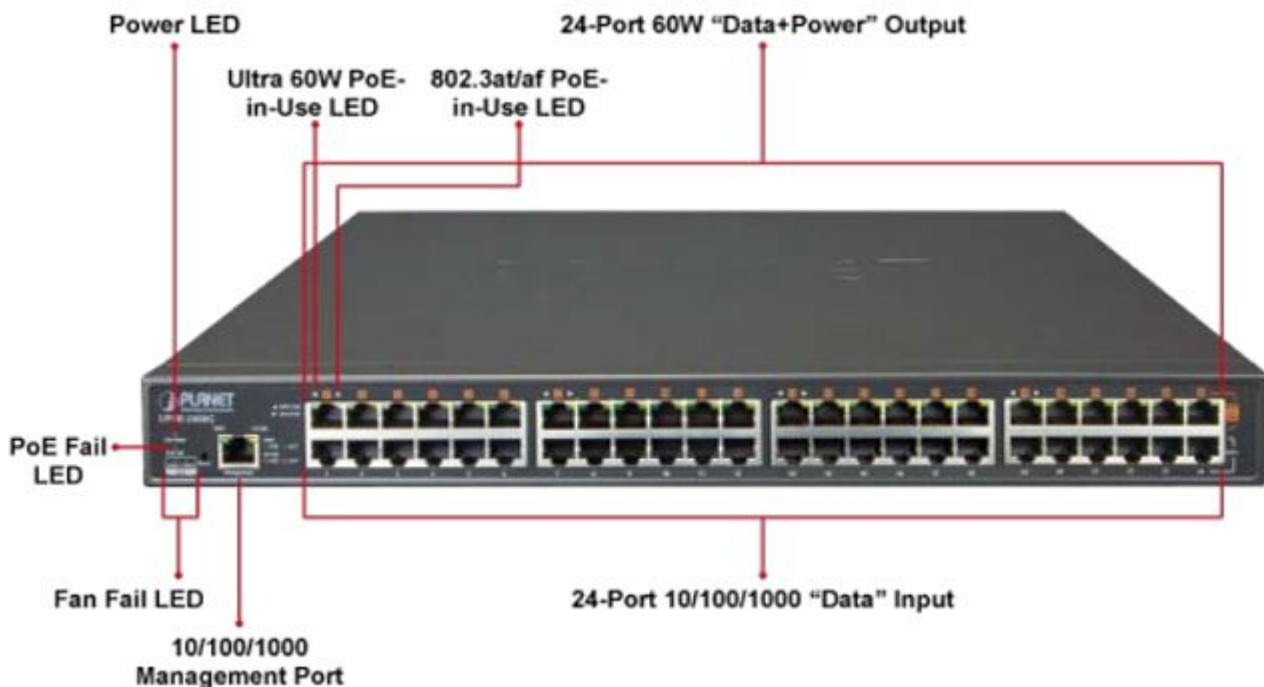

38 měs.

Stav:

Nové zboží

Popis

PLANET UPOE-2400G

24portový Ultra PoE+ injektor pro napájení po Ethernetovém kabelu, standard **IEEE 802.3bt PoE++ (8x až 95 W/port + 16x až 75 W/port)**, 24x port data-in, 24x port data+power out.

Web správa, watchdog, scheduler, SNMP trap. Napájení AC 230 V, instalace 19"/1U.

Ultra PoE+ (power over ethernet) Injektor HUB pro napájení vícepříkonových zařízení IEEE 802.3bt po ethernetu. Je navržen pro napájení zařízení jako jsou PTZ nebo Speedome IP kamery, Wi-Fi přístupové body, VoIP telefony a terminálové stanice včetně LCD monitorů.

K dispozici je celkem 16 portů s **celkovým napájecím výkonem 800 W**, injektor je průchozí, napájení přidružuje na již stávající ethernet Cat5/5e/6 vedení.

ZÁKLADNÍ SPECIFIKACE

Rozhraní: 24x RJ-45 10/100/1000 Mbps : 24x Data input, 24x PoE (Data + Power) output, 1x RJ-45 port konzole

Celkový napájecí výkon: do 800 W, IEEE 802.3, IEEE 802.3u, IEEE 802.3ab, IEEE 802.3at, IEEE 802.3af, IEEE 802.3bt

Zatížitelnost portu: až 95 W

Napájení: AC 100-240 V, 50/60 Hz, 15 A

Provozní teplota: 0 až 50 °C
Rozměry: 440 × 300 × 44,5 mm
Hmotnost: 5,5 kg