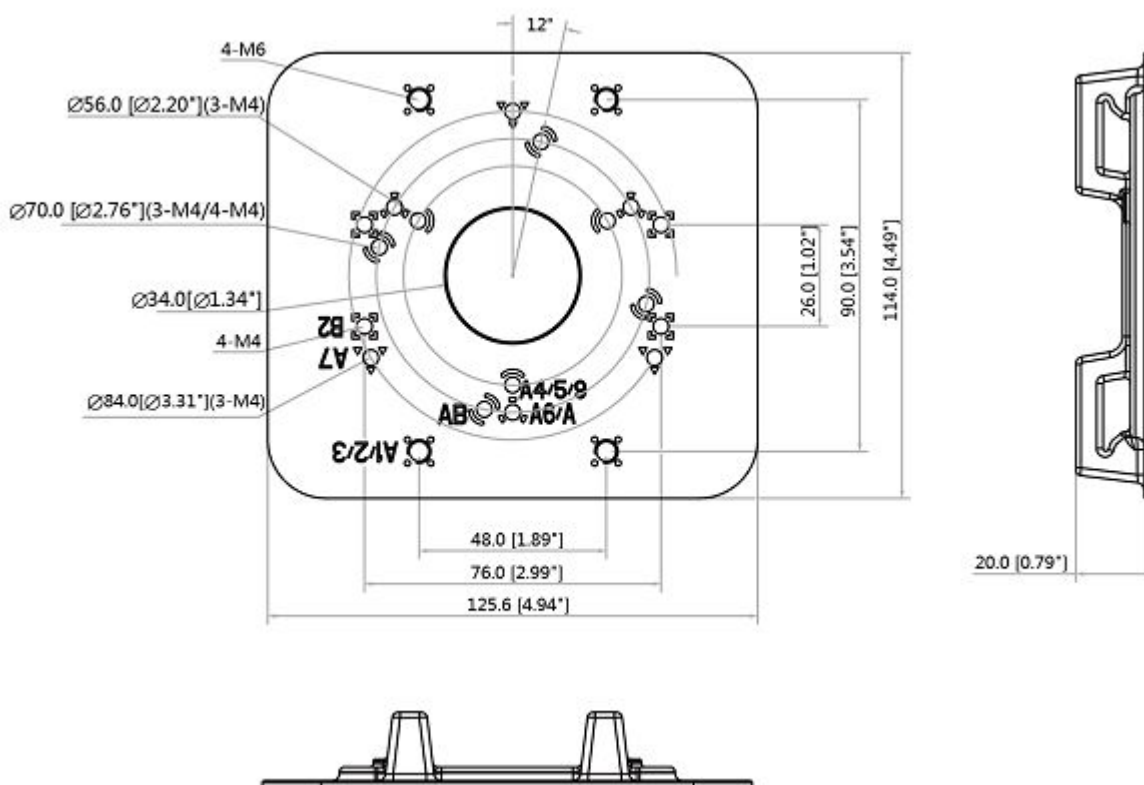

38 měs.

Stav:

Nové zboží

Popis

Dahua PFA152-E

Držák pro montáž kamer na sloup/trubku, zatížitelnost 3 kg. Použitelné na trubku průměru 80 až 150 mm.

Pro přehled držáků a upevnění klikněte [ZDE](#).

ZÁKLADNÍ SPECIFIKACE

Nosnost: 3 kg

Materiál: hliník, ocel

Hmotnost: 270 g

Barva: bílá

Rozměry: 125,6 × 114 × 20 mm

[Přehled držáků a upevnění](#)

[Ostatní download](#)
