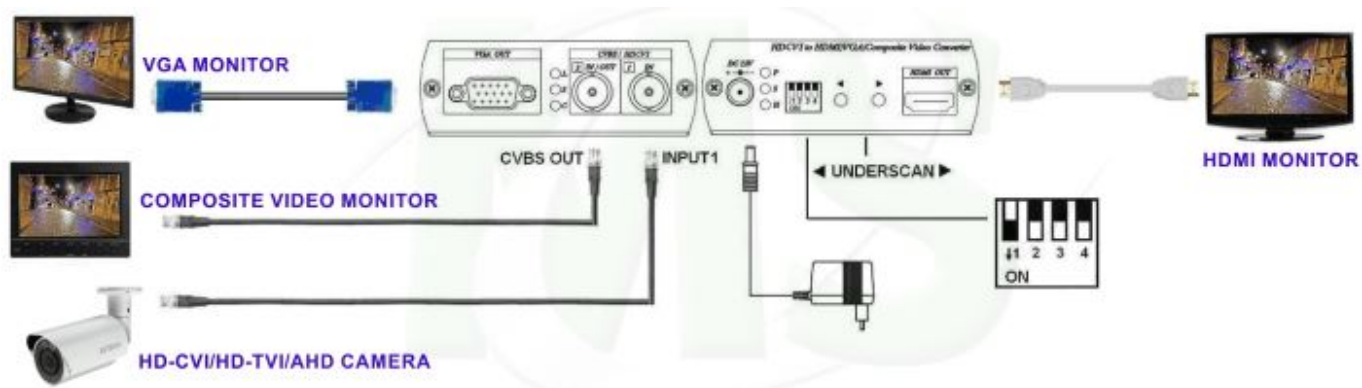

Schéma:

[Manuál](#)

[Ostatní download](#)