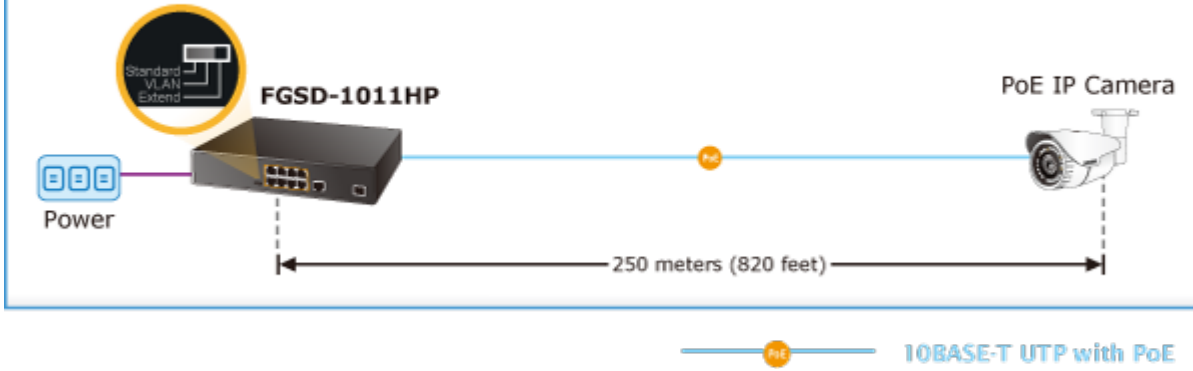

PLANET FGSD-1011HP

Cena celkem:	2 360 Kč (bez DPH: 1 950 Kč)
Kód zboží:	NETPLA1409
Part No.:	FGSD-1011HP
Záruka:	38 měs.
Stav:	Nové zboží

Popis

PLANET FGSD-1011HP

PoE přepínač s výkonem 120 W, 8x 10/100Base-TX s možností napájení dalších IEEE 802.3at zařízení, dva uplink 1000Base-X porty 1x TP a 1x SFP.

DIP přepínače pro nastavení, portové VLAN, Extend mód pro spojení do 250 m včetně PoE při 10Mb/s. ESD ochrany proti přepětí a elektrostatické.

Interní zdroj AC 100~240 V, bez ventilátorů.

10portový PoE přepínač, díky 8 PoE portům umožňuje napájet další zařízení jako jsou IP kamery, VoIP telefony a desktopové switche, při přepnutí do Extend módu to je možné při rychlosti 10Mb/s až do vzdálenosti 250m (délka spojení závislá na použitém UTP vedení, konektorech a provedení; praktická zkušenost spojení <200m).

Rozměry: 220 x 150 x 44 mm

Hmotnost: 1220 g

POE funkce:

Celkový napájecí výkon: 120 W, IEEE 802.3af, IEEE 802.3at

Počet injektorů: 8x až 30 W

Typ napájení: End-span

Pokročilé funkce:

1. Extended mód 10 Mb/s s dosahem až 200 m

Fast Ethernet PoE+ Switch with Two Gigabit Uplink Ports

Extend Mode

VLAN Isolation Mode

8 PoE IP Cameras

FGSD-1011HP

Gigabit Uplink

-  100BASE-TX UTP with PoE
-  1000BASE-T UTP
-  1000BASE-SX/LX Fiber-optic