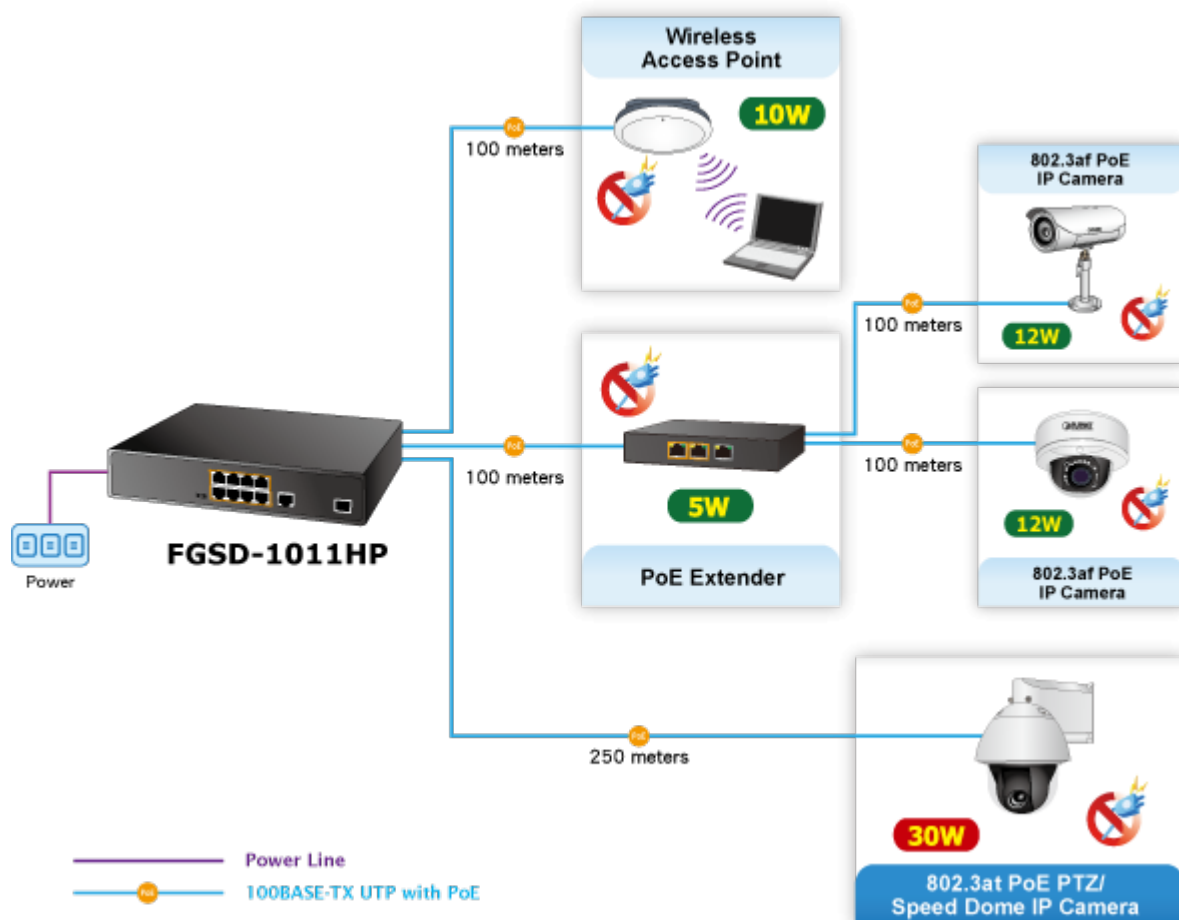

PLANET FGSD-1011HP

Cena celkem:	2 360 Kč (bez DPH: 1 950 Kč)
Kód zboží:	NETPLA1409
Part No.:	FGSD-1011HP
Záruka:	38 měs.
Stav:	Nové zboží

Popis

PLANET FGSD-1011HP

PoE přepínač s výkonem 120 W, 8x 10/100Base-TX s možností napájení dalších IEEE 802.3at zařízení, dva uplink 1000Base-X porty 1x TP a 1x SFP.

DIP přepínače pro nastavení, portové VLAN, Extend mód pro spojení do 250 m včetně PoE při 10Mb/s. ESD ochrany proti přepětí a elektrostatické.

Interní zdroj AC 100~240 V, bez ventilátorů.

10portový PoE přepínač, díky 8 PoE portům umožňuje napájet další zařízení jako jsou IP kamery, VoIP telefony a desktopové switche, při přepnutí do Extend módu to je možné při rychlosti 10Mb/s až do vzdálenosti 250m (délka spojení závislá na použitém UTP vedení, konektorech a provedení; praktická zkušenost spojení <200m).

Rozměry: 220 x 150 x 44 mm

Hmotnost: 1220 g

POE funkce:

Celkový napájecí výkon: 120 W, IEEE 802.3af, IEEE 802.3at

Počet injektorů: 8x až 30 W

Typ napájení: End-span

Pokročilé funkce:

1. Extended mód 10 Mb/s s dosahem až 200 m

Fast Ethernet PoE+ Switch with Two Gigabit Uplink Ports

Extend Mode

VLAN Isolation Mode

8 PoE IP Cameras

FGSD-1011HP

Gigabit Uplink

-  100BASE-TX UTP with PoE
-  1000BASE-T UTP
-  1000BASE-SX/LX Fiber-optic