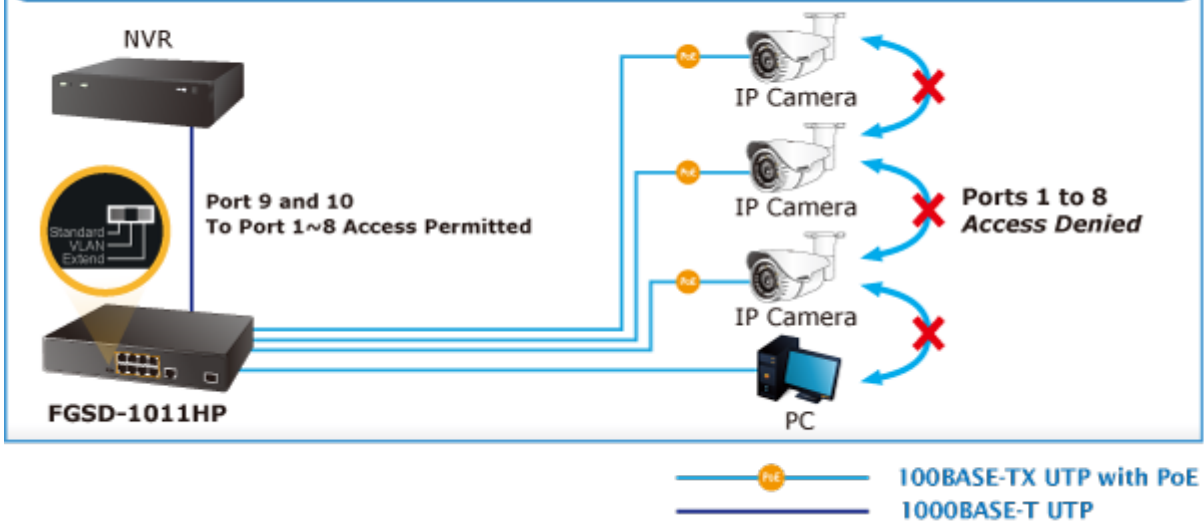

DIP přepínače pro nastavení, portové VLAN, Extend mód pro spojení do 250 m včetně PoE při 10Mb/s. ESD ochrany proti přepětí a elektrostatické.

Interní zdroj AC 100~240 V, bez ventilátorů.

10portový PoE přepínač, díky 8 PoE portům umožňuje napájet další zařízení jako jsou IP kamery, VoIP telefony a desktopové switche, při přepnutí do Extend módu to je možné při rychlosti 10Mb/s až do vzdálenosti 250m (délka spojení závislá na použitém UTP vedení, konektorech a provedení; praktická zkušenost spojení <200m).

ZÁKLADNÍ SPECIFIKACE

Fyzické vlastnosti:

Porty: 8x RJ-45 10/100Base-TX, 1x RJ-45 10/100/1000BASE-T, 1x SFP 100/1000BASE-X, 1x RJ-45 sériový port konzole

Paměť: 4k MAC adres

Propustnost: sběrnice 5,6 Gbps, provozně 4,16 Mpps (64b)

Rozměry: 220 x 150 x 44 mm

Hmotnost: 1220 g

POE funkce:

Celkový napájecí výkon: 120 W, IEEE 802.3af, IEEE 802.3at

Počet injektorů: 8x až 30 W

Typ napájení: End-span

Pokročilé funkce:

1. Extended mód 10 Mb/s s dosahem až 200 m

Fast Ethernet PoE+ Switch with Two Gigabit Uplink Ports

Extend Mode

VLAN Isolation Mode

8 PoE IP Cameras

FGSD-1011HP

Gigabit Uplink

-  100BASE-TX UTP with PoE
-  1000BASE-T UTP
-  1000BASE-SX/LX Fiber-optic