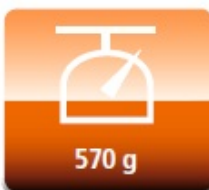

Tento tripod bude **stabilně** stát na začátku každého vašeho natáčení díky **gumovým nožičkám** v základně. **Rollei Compact Traveler Star S1** disponuje hlavou s rychloupínací destičkou. Během okamžiku se tak připravíte na prchavé scény a momentky, o které nechcete přijít, stejně jako na divokou přírodu, vodopády nebo rozlehlé scenérie. S lehkým stativem Rollei máte vždycky o trochu více času.