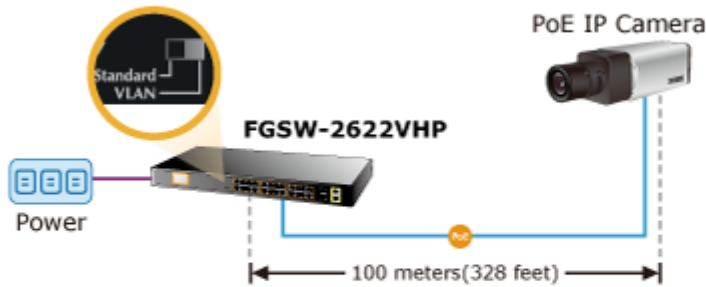

Default PoE Mode