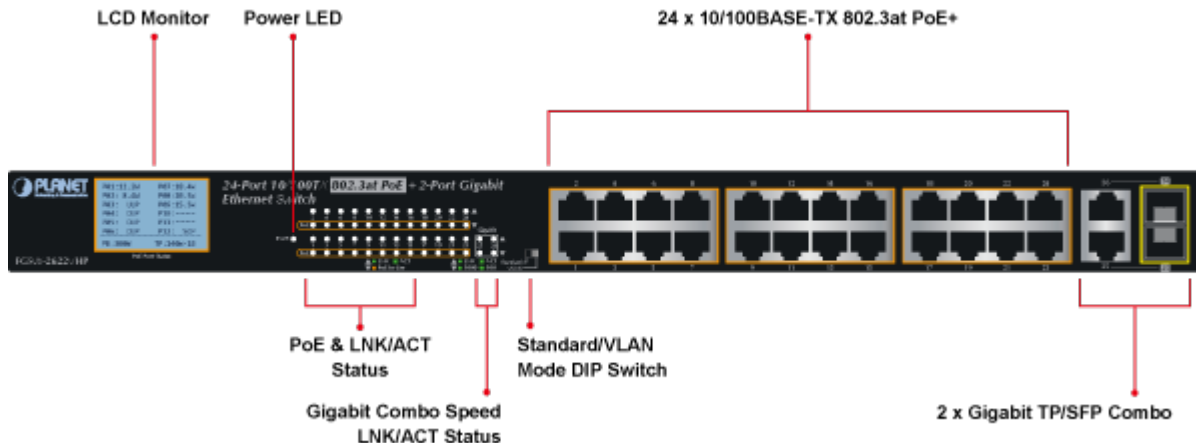

38 měs.

Stav:

Nové zboží

Popis

Planet FGSW-2622VHP

2 Gigabitové porty 1000Base-Tp/SFP. 24 portů 10/100Base-TX s možností napájení dalších IEEE 802.3at zařízení, celkový výkon 300W. Extend mód pro spojení rychlostí 10Mb/s do vzdálenosti až 150-250m na UTP dle použitého vedení včetně napájení PoE.

LCD displej pro info o napájení, portové VLAN. ESD ochrany, interní AC zdroj.

Jedná se o 24portový 10/100Mbit fast ethernet switch se 2x Gigabitovými TP/SFP rozhraními. Umožňuje napájet další zařízení jako jsou IP kamery, VoIP telefony a WiFi přístupové body. Zařízení disponuje plně propustnou rychlou interní páteří sběrnicí. Gigabitová rozhraní poskytují další možnosti rozšiřitelnosti, flexibility a integrace v síti. LCD displej na předním panelu informuje o aktuálním vytížení PoE.

ZÁKLADNÍ SPECIFIKACE

Fyzické vlastnosti:

Porty: 24 x RJ-45 10/100BASE-TX, 2 x RJ-45 10/100/1000BASE-T, 2 x miniGBIC SFP 10000BASE-SX/LX

Paměť: 8k MAC adres

Propustnost: sběrnice 12,8 Gbps, provozně 9,5 Mpps (64B)

Podpora přenosu: Frame 9216 b

Provedení: rackmount 1U

Napájení: interní zdroj AC 100 - 240V, 50/60Hz, 5 A, příkon do 330W

Ochrana: ESD do 6KV

Provozní teplota: -10°C - 60°C

Rozměry: 440 x 233 x 44 mm

Hmotnost: 3400 g