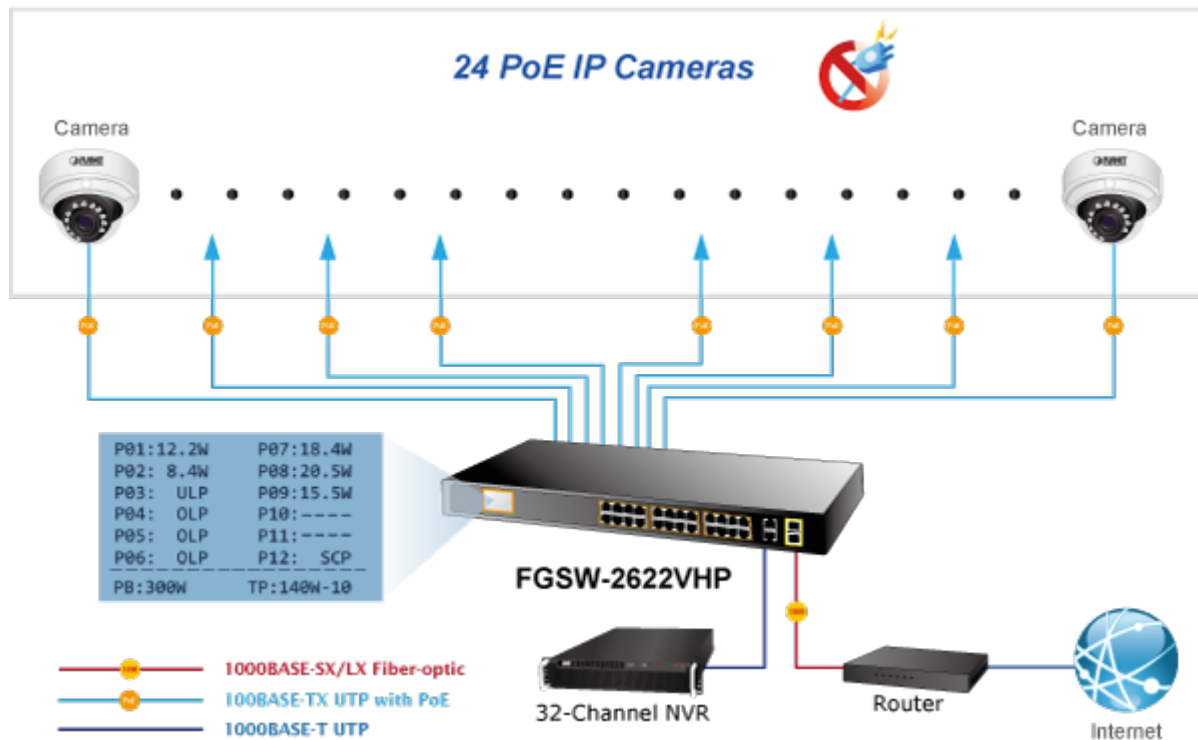

38 měs.

Stav:

Nové zboží

Popis

Planet FGSW-2622VHP

2 Gigabitové porty 1000Base-Tp/SFP. 24 portů 10/100Base-TX s možností napájení dalších IEEE 802.3at zařízení, celkový výkon 300W. Extend mód pro spojení rychlostí 10Mb/s do vzdálenosti až 150-250m na UTP dle použitého vedení včetně napájení PoE.

LCD displej pro info o napájení, portové VLAN. ESD ochrany, interní AC zdroj.

Jedná se o 24portový 10/100Mbit fast ethernet switch se 2x Gigabitovými TP/SFP rozhraními. Umožňuje napájet další zařízení jako jsou IP kamery, VoIP telefony a WiFi přístupové body. Zařízení disponuje plně propustnou rychlou interní páteří sběrnicí. Gigabitová rozhraní poskytují další možnosti rozšiřitelnosti, flexibility a integrace v síti. LCD displej na předním panelu informuje o aktuálním vytížení PoE.

ZÁKLADNÍ SPECIFIKACE

Fyzické vlastnosti:

Porty: 24 x RJ-45 10/100BASE-TX, 2 x RJ-45 10/100/1000BASE-T, 2 x miniGBIC SFP 10000BASE-SX/LX

Paměť: 8k MAC adres

Propustnost: sběrnice 12,8 Gbps, provozně 9,5 Mpps (64B)

POE funkce:

Celkový napájecí výkon: IEEE 802.3af, IEEE 802.3at, 300 W

Počet injektorů: 24 x až 30 W

Typ napájení: End-span

Pokročilé funkce:

1. Automatická detekce napájených zařízení
2. Extended mód 10Mb/s s dosahem až 250m