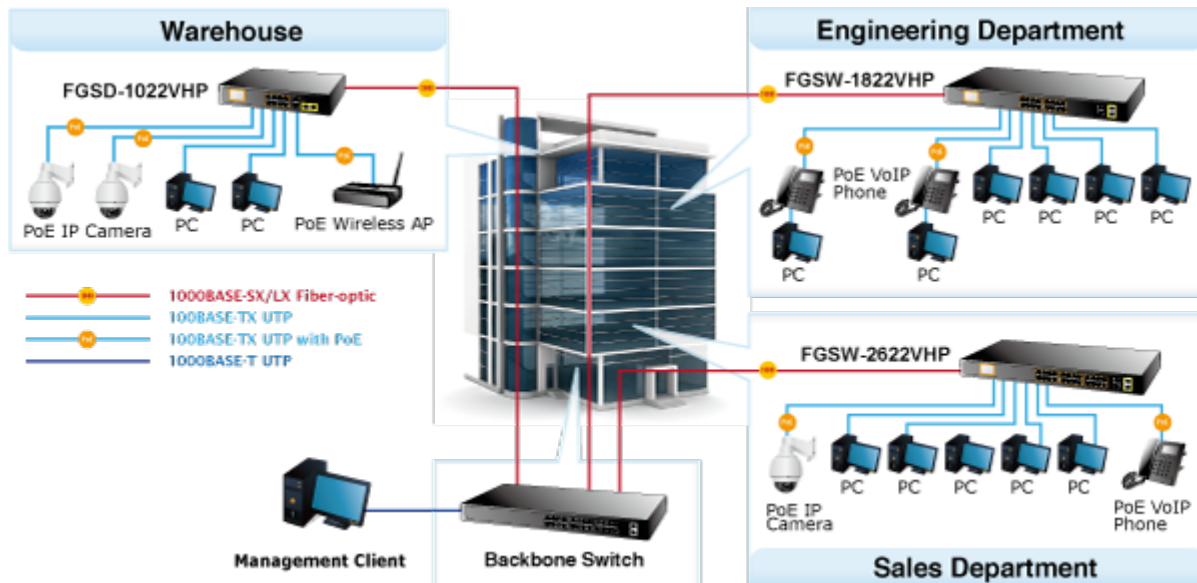

LCD displej pro info o napájení, portové VLAN. ESD ochrany, interní AC zdroj.

Jedná se o 24portový 10/100Mbit fast ethernet switch se 2x Gigabitovými TP/SFP rozhraními. Umožňuje napájet další zařízení jako jsou IP kamery, VoIP telefony a WiFi přístupové body. Zařízení disponuje plně propustnou rychlou interní páteří sběrnicí. Gigabitová rozhraní poskytují další možnosti rozšiřitelnosti, flexibility a integrace v síti. LCD displej na předním panelu informuje o aktuálním vytížení PoE.

ZÁKLADNÍ SPECIFIKACE

Fyzické vlastnosti:

Porty: 24 x RJ-45 10/100BASE-TX, 2 x RJ-45 10/100/1000BASE-T, 2 x miniGBIC SFP 10000BASE-SX/LX

Paměť: 8k MAC adres

Propustnost: sběrnice 12,8 Gbps, provozně 9,5 Mpps (64B)

POE funkce:

Celkový napájecí výkon: IEEE 802.3af, IEEE 802.3at, 300 W

Počet injektorů: 24 x až 30 W

Typ napájení: End-span

Pokročilé funkce:

1. Automatická detekce napájených zařízení
2. Extended mód 10Mb/s s dosahem až 250m

Default PoE Mode

VLAN Isolation Mode

 [Prezentace](#)

 [Manuál](#)

[Ostatní download](#)