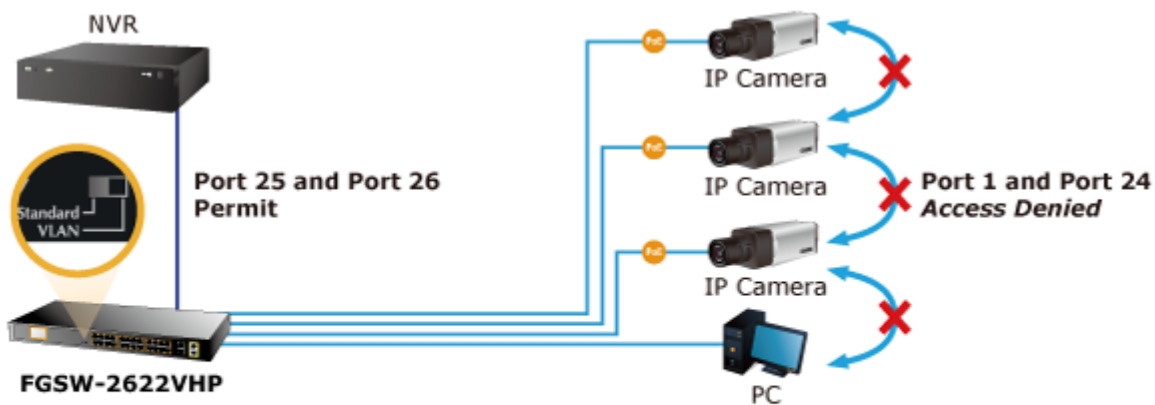

VLAN Isolation Mode