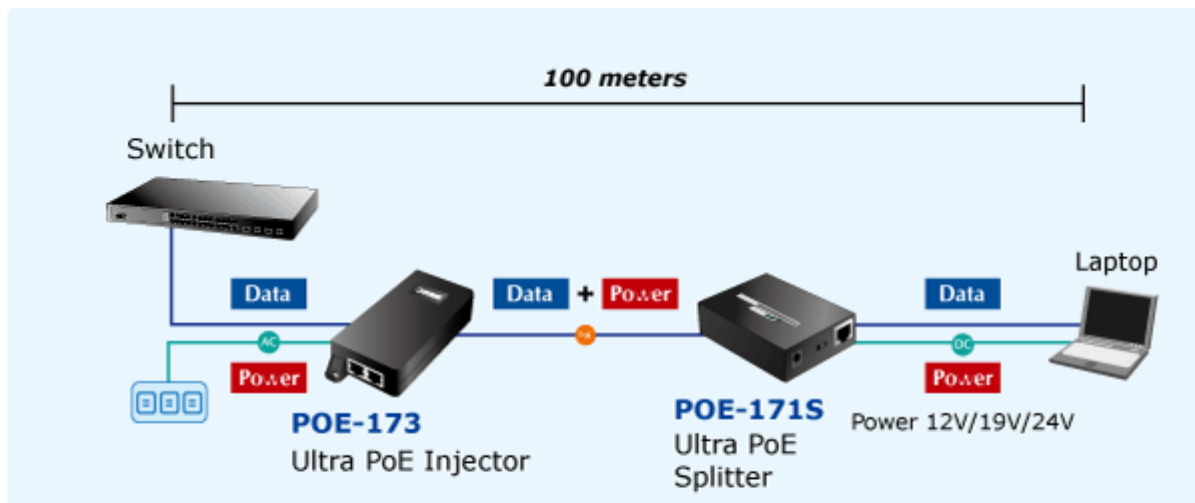

[Manuál](#)

[Ostatní download](#)