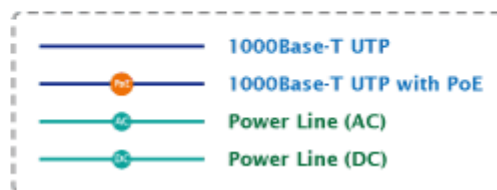

Provozní teplota: 0 až 50 °C

Rozměry: 115 × 62,5 × 31 mm

Hmotnost: 227 g

Příklady použití:

Watts

 [Manuál](#)

 [Ostatní download](#)