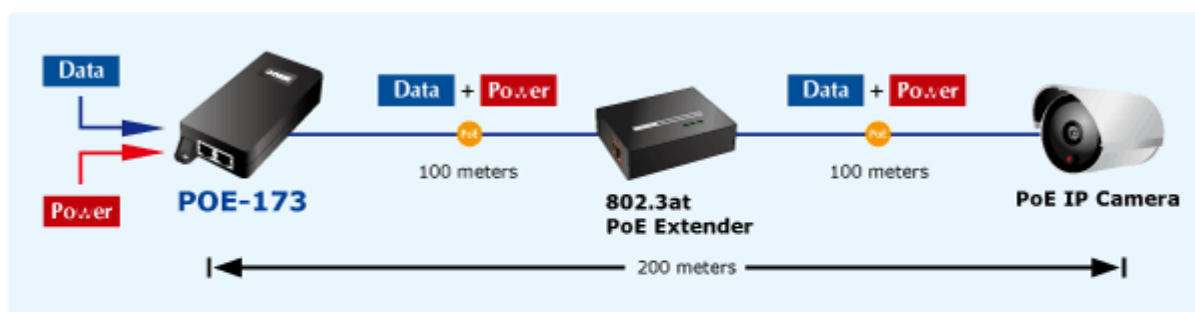

[Manuál](#)

[Ostatní download](#)