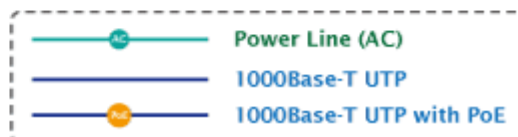

Provozní teplota: 0 až 50 °C

Rozměry: 115 × 62,5 × 31 mm

Hmotnost: 227 g

Příklady použití:

Watts

 [Manuál](#)

 [Ostatní download](#)