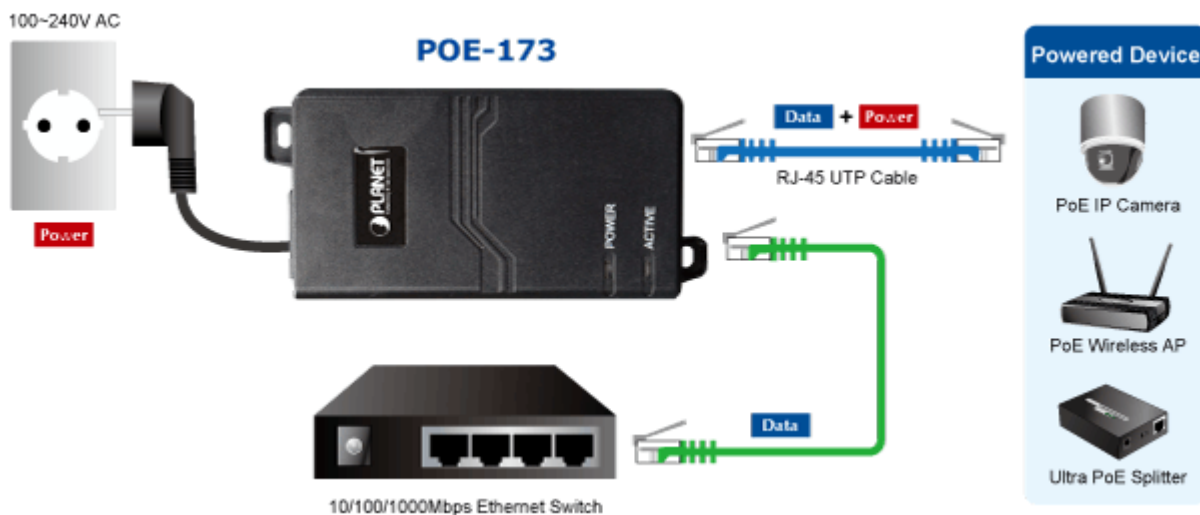

PLANET POE-173

Cena celkem:

1 541 Kč
(bez DPH: 1 274 Kč)

Kód zboží:

NETPLA1602

Part No.:

POE-173

Záruka:

38 měs.

Stav:

Nové zboží

Popis

PLANET POE-173

Gigabitový konvertor pro trvalé napájení po Ethernetovém kabelu. Část pro napájení vzdálených zařízení (802.3at) do příkonu až 60 W.

Bez ochrany a detekce PD (powered device). Využívá všechny páry UTP/FTP. Instaluje se na zeď nebo na desku. Interní napájecí zdroj.

"Power over Ethernet Injector" s maximální zatížitelností až 60 W pro napájení zařízení po ethernetu. Designovaný pro použití s kamerami PTZ, dotykovými monitory, VoIP aparáty nebo Wi-Fi přístupovými body.

Napájení PoE lze realizovat i na gigabitovém ethernetu, napájení se přenáší po všech vodičích UTP/FTP ethernet vedení, injektor podporuje IEEE 802.3 / 802.3u / 802.3ab, 10/100/1000Base-T.

ZÁKLADNÍ SPECIFIKACE

Rozhraní: 2× RJ-45 10/100/1000 Mbps : 1× Data input, 1× PoE (Data + Power) output

Celkový napájecí výkon: do 60 W, IEEE 802.3af, IEEE 802.3at

Zatížitelnost portu: až 60 W

Napájení: 100-240 V AC @ 50/60 Hz, 1,5 A max.

Provozní teplota: 0 až 50 °C

Rozměry: 115 × 62,5 × 31 mm

Hmotnost: 227 g

Příklady použití: