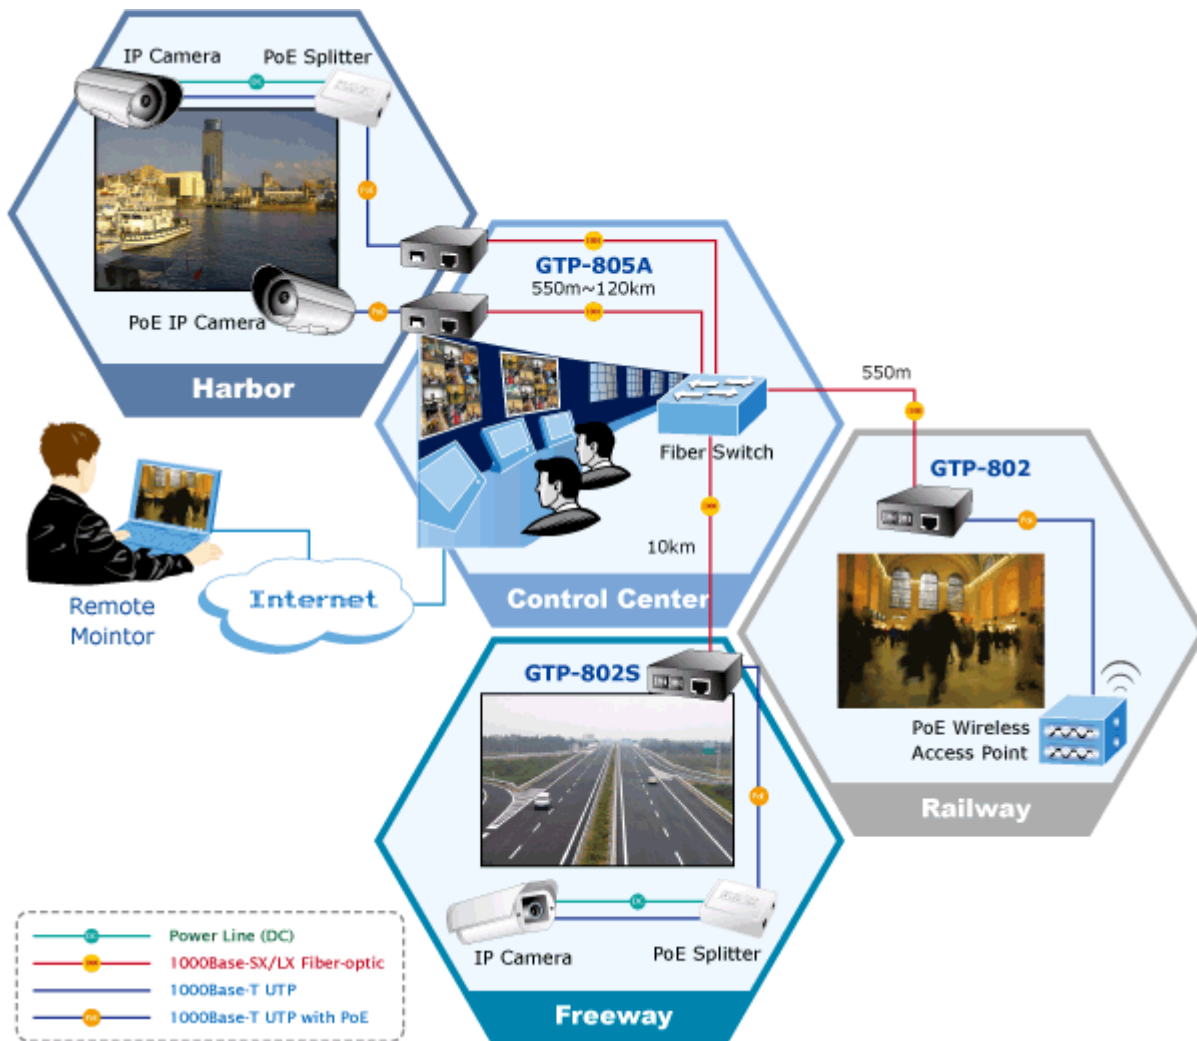

Zařízení není jenom konvertorem mezi přenosovými médii, ale zároveň poslouží jako PoE injektor, integruje v sobě tři základní funkce:

- konverze přenosového média podle modulu miniGBIC na 10/100/1000Base-T
- Power over ethernet injektor s podporou standardů IEEE 802.3at / IEEE 802.3af
- 30W výstupní výkon injektoru

Síťový prvek je ideální volbou pro poskytovatele služeb, pro kancelářské a firemní prostory, nebo pro rozšíření struktury sítě o technologii Wi-Fi, jejíž přístupové body lze napájet přímo pomocí konvertorů. Použití GTP-80x konvertorů se přímo nabízí pro realizaci a instalaci IP kamerových systémů, tedy včetně kamer napájených s pomocí PoE.

Technologie konvertoru využívá "store-forward" mechanismus, který by měl aktivně předcházet přenosovým ztrátám s využitím IEEE 802.3x. LFP (Link Fault Pass Through function) funkce dokáže síťového admina upozornit na výpadek zařízení, DIP přepínačem lze funkci alarmu ovládat.

Pokročilé funkce:

1. automatická detekce napájeného zařízení

[Info](#)

[Použití](#)

[Manuál](#)

[Celkový přehled konvertorů](#)

[Ostatní download](#)