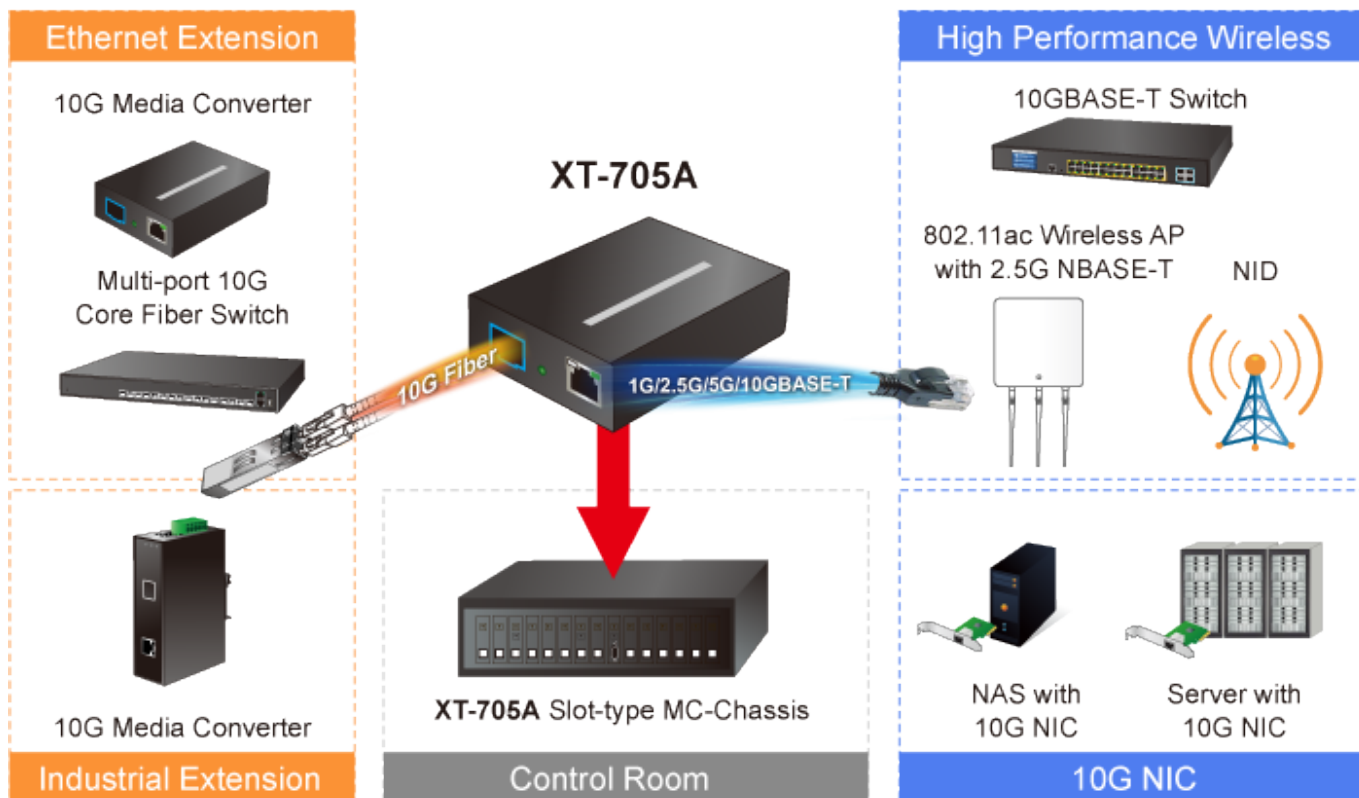

26 měs.

Stav:

Nové zboží

Popis

PLANET XT-705A

Jednoduchý media konvertor vybavený metalickým RJ-45 konektorem s rychlostí 100/1000/2,5G/5G/10G a optickým SFP+ portem s rychlostí až 10GBASE. Použití je vhodné v sítích, kde je vyžadována extrémně vysoká šířka pásma, jako jsou například data centra, cloudová úložiště, nebo infrastruktura operátorů.

10Gbps Fiber to Copper Media Converter Application

Díky spolehlivosti je zaručena vysoká přenosová rychlost bez rizika ztráty paketů při extrémní rychlosti. Samozřejmostí je ochrana až 6 KV DC ESD. Další výhodou je nízká spotřeba 3,75 W při plné zátěži.

ZÁKLADNÍ SPECIFIKACE

Fyzické vlastnosti:

Porty: 1 x RJ-45 100/1000/2,5G/5G/10GBASE-T, 1 x SFP+ 10GBASE-XR

Podpora přenosu: JumboFrame 16K

Propustnost: sběrnice 20 Gbps, provozně 2,48 Mpps (64B)
Tabulka záznamů: 9K MAC adres
Provedení: vnitřní
Napájení: zdroj 5V DC, 2A max., celkový příkon do 3,75 W
Ochrana: ESD 6 KV DC
Provozní teplota: 0 až 50°C
Rozměry: 94 x 70 x 26 mm
Hmotnost: 180 g