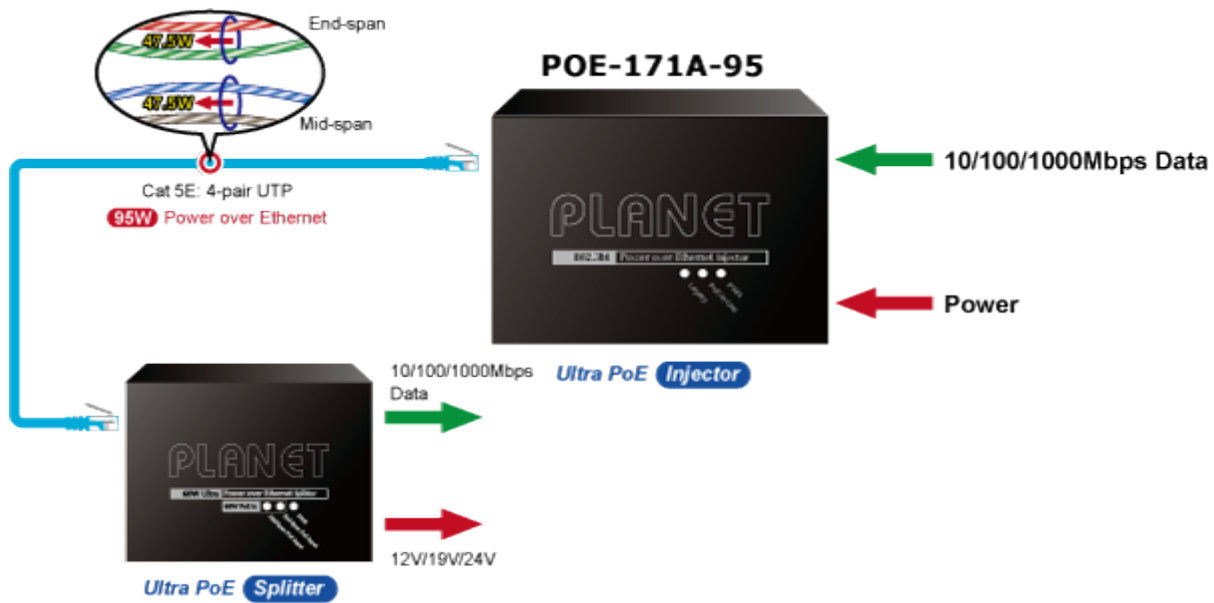

38 měs.

Stav:

Nové zboží

Popis

PLANET POE-171A-95

Jednoportový PoE injektor pro napájení po Ethernetovém kabelu dle IEEE 802.3bt do příkonu až 95 W. Disponuje dvěma měděnými rozhraními 10M / 100M / 1G / 2,5G / 5GBASE-T RJ-45 pro zpracování extrémně velkého množství datového přenosu.

PoE-171A-95 přenáší data s napájením 56 V DC přes kroucené dvojlínky jako 95W PoE injektor a připojený rozbočovač POE-172S oddělí digitální data a napájení do tří volitelných výstupů (12 V / 19 V / 24 V DC) se vzdáleností až 100 metrů.

ZÁKLADNÍ SPECIFIKACE

Rozhraní: 2× RJ-45 10/100/1000 Mbps : 1× Data input, 1× PoE (Data + Power) output

Celkový napájecí výkon: do 95 W, IEEE 802.3u, IEEE 802.3ab, IEEE 802.3bz, IEEE 802.3bt, IEEE 802.3at, IEEE 802.3af

Zatížitelnost portu: až 95 W

Napájení: 52-56 V DC, max. 2,5 A

Provozní teplota: 0 až 50 °C

Rozměry: 94 × 70,3 × 26,2 mm

Hmotnost: 250 g

Powered Device

- PoE IP Camera
- PoE Wireless AP
- Ultra PoE Splitter

 [Ostatní download](#)
