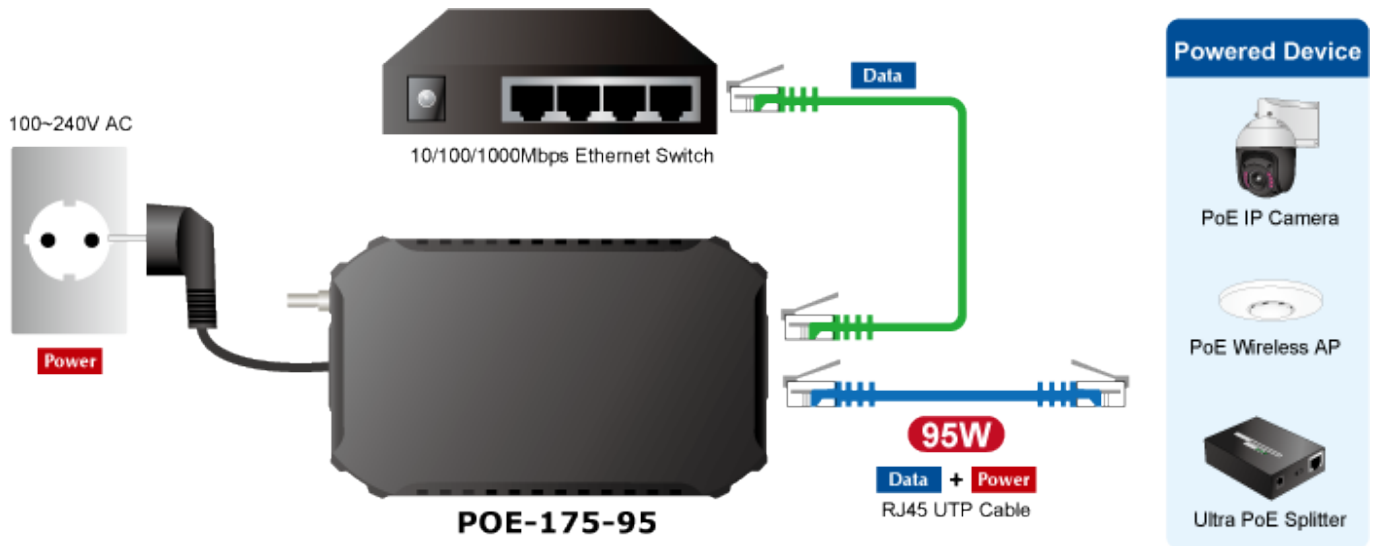

38 měs.

Stav:

Nové zboží

**Popis****PLANET POE-175-95**

PoE injektor s vysokým výkonem až 95 W dle specifikace 802.3bt. Je navržen speciálně pro rostoucí požadavky odběru elektrické energie zařízeními, jak jsou například PTZ kamery, all-in-one počítače, nebo ostatní síťová zařízení požadující dostatečný přísun energie.

POE-175-95 přenáší data a elektrickou energii 54 V DC přes kabely se zkroucenými páry, jako 95W PoE injektor a připojený rozbočovač Ultra Power over Ethernet, POE-172S, oddělí digitální data a napájení do tří volitelných výstupů (12 V / 19 V / 24 V DC) se vzdáleností až 100 metrů.

V případě, že zařízení plně nesplňují standardy IEEE 802.3af/at/bt lze injektor jednoduše přepnout do kompatibilního režimu, což signalizují přítomné LED diody. Další LED indikace signalizuje právě použitý výkon PoE injektoru.

### ZÁKLADNÍ SPECIFIKACE

**Rozhraní:** 2× RJ-45 10/100/1000 Mbps : 1× Data input, 1× PoE (Data + Power) output

**Celkový napájecí výkon:** do 95 W, IEEE 802.3at, IEEE 802.3bt

**Zatížitelnost portu:** až 95 W