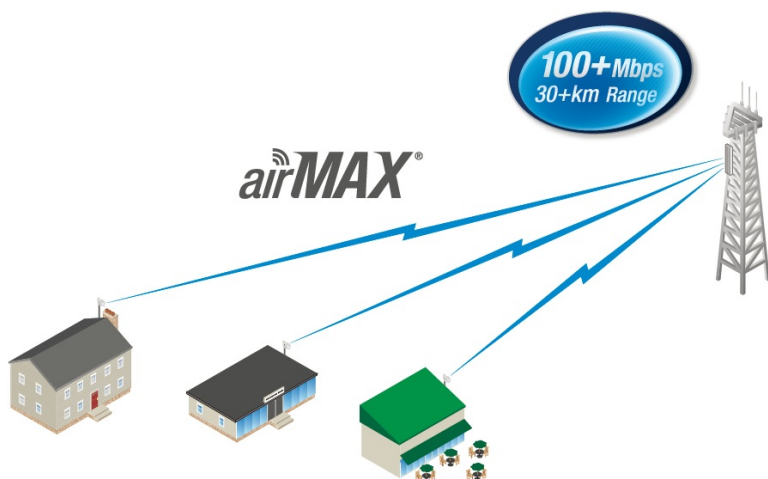

### Ubiquiti LiteBeam M5-23

LiteBeam (LBE-M5-23) je výkonná kompletní venkovní jednotka včetně 23 dBi antény pro pásmo 5 GHz vhodná jako klientské zařízení nebo pro spoj bod-bod. Jednotka umožňuje komunikaci rychlostí až 100 Mbps.