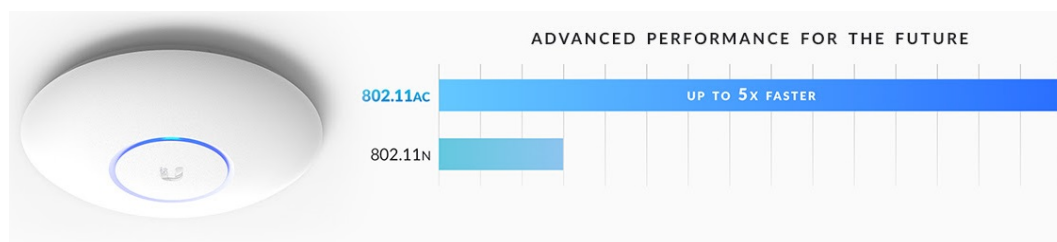

26 měs.

Stav:

Nové zboží

Popis**Ubiquiti UniFi AP AC PRO**

Jednotka UniFi AC-PRO (UAP-AC-PRO) je Wi-Fi AP s podporou frekvenčních pásem 2,4 i 5 GHz a přenosovou rychlostí až 1 750 Mbps. Výhodou je velká propustnost a podpora PoE napájení 802.3af/at. Ideální do kanceláří, restaurací, škol nebo jako domácí AP.

UniFi AC PRO je designově povedené vnitřní hotspotové řešení využívající standard 802.11a/b/g/n/ac. Je vybaveno anténním systémem **MIMO 3x3** v podobě dvou integrovaných **3 dBi antén** (2,4 GHz a 5 GHz). Výhodou je odolné provedení i pro venkovní instalace (Pozor: Není určena do otevřeného prostoru. Instalace je možná pouze v chráněném prostředí například do podhledu, pod střešou apod.).