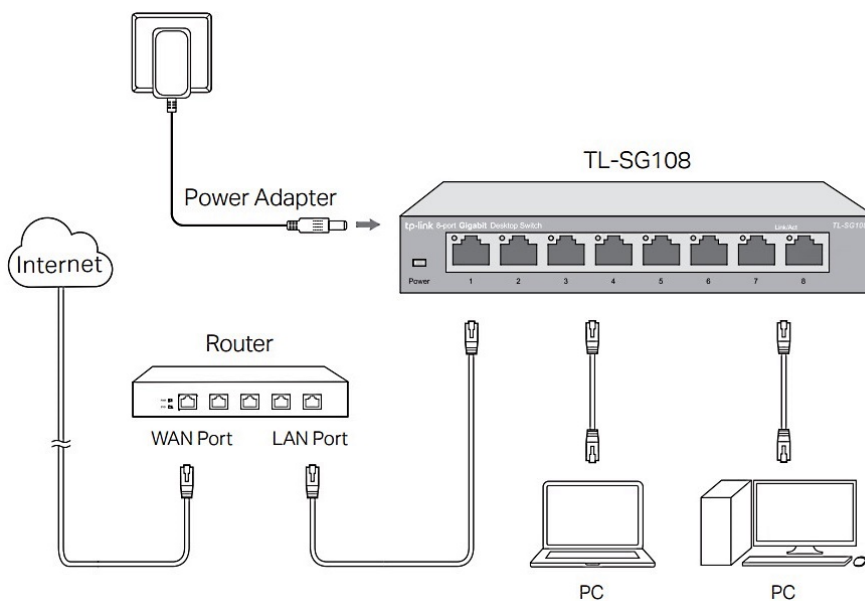

60 měs.

Stav:

Nové zboží

Popis

TP-Link TL-SG108

Vysokorychlostní **8portový** stolní switch v kovovém těle představuje snadný způsob přechodu na **gigabitový ethernet**. Zvyšte rychlost svého síťového serveru a páteřních připojení nebo proměňte gigabitovou rychlost ve stolních počítačích v realitu. Switch TL-SG108 se navíc může pochlubit podporou **AUTO-MDIX** a funkcí řízení toku dat (**flow control**).

S inovativní technologií úspory energie (**Green Ethernet**) dokáže switch **snížit spotřebu energie až o 82 %**, což z něj činí ekologické řešení pro vaši domácí nebo firemní síť.

Součástí balení je napájecí adaptér (5 V/0,6 A).

ZÁKLADNÍ SPECIFIKACE

Počet portů: 8× GbE RJ-45 LAN

Kapacita switche: 16 Gb/s

Rychlost směrování: 11,9 Mp/s

PoE: ne

Rozměry: 158 × 101 × 25 mm