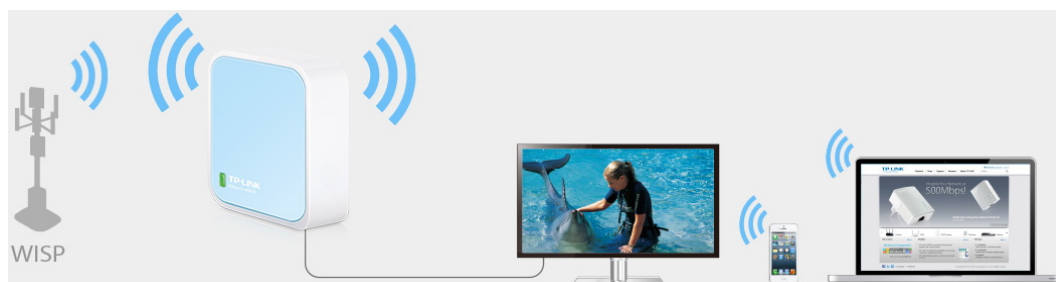

Režim hotspot

Užijte si bezdrátový přístup k internetu připojením k venkovnímu WISP Access Pointu.