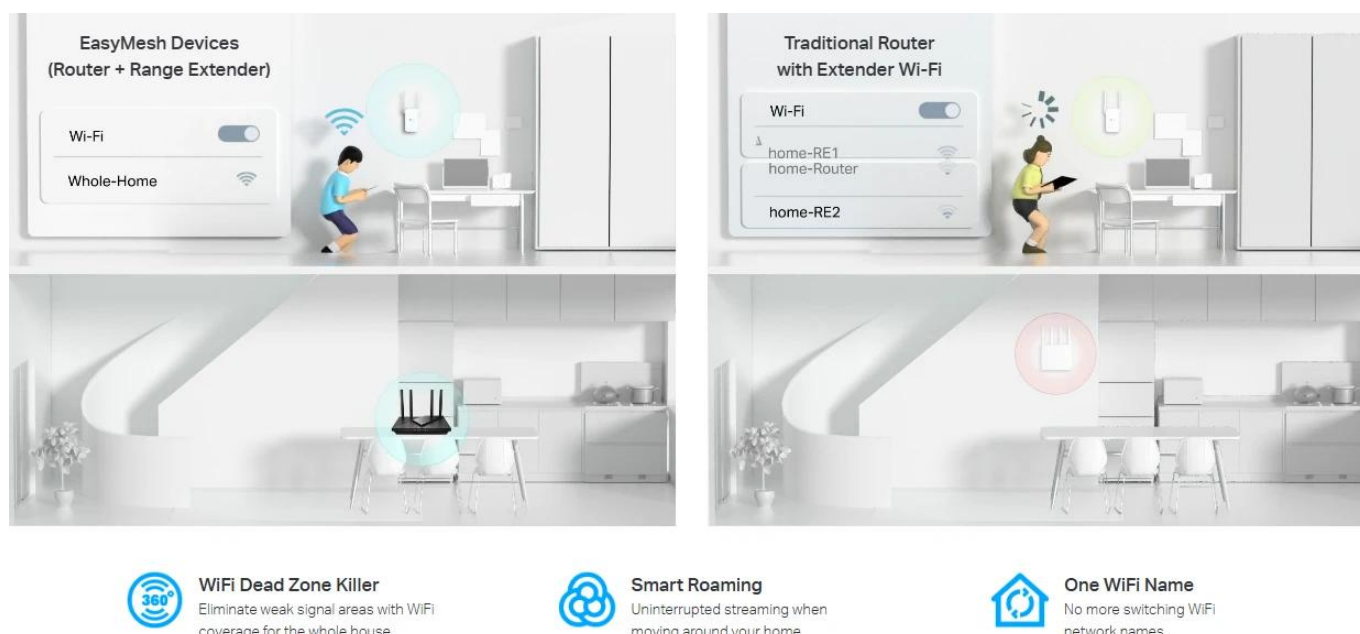

802.11ac - Nová generace Wi-Fi

TP-Link Archer C20 využívá standard Wi-Fi 802.11ac, zpětně kompatibilní se standardem 802.11n a je 3x rychlejší než rychlost bezdrátového standardu N. Díky vyšší energetické úspornosti a robustnímu zabezpečení je standard 802.11ac skvělý způsob, jak zrychlit domácí multimediální síť a vyřešit přetížení, které několik zařízení může způsobit.

Snadné nastavení a používání

Router Archer C20 můžete nastavit během několika minut díky intuitivnímu webovému rozhraní a výkonné mobilní aplikaci Tether. Ta vám umožní spravovat nastavení vaší sítě z jakéhokoli zařízení s operačními systémy Android nebo iOS - a to včetně rodičovské kontroly a řízení přístupu.