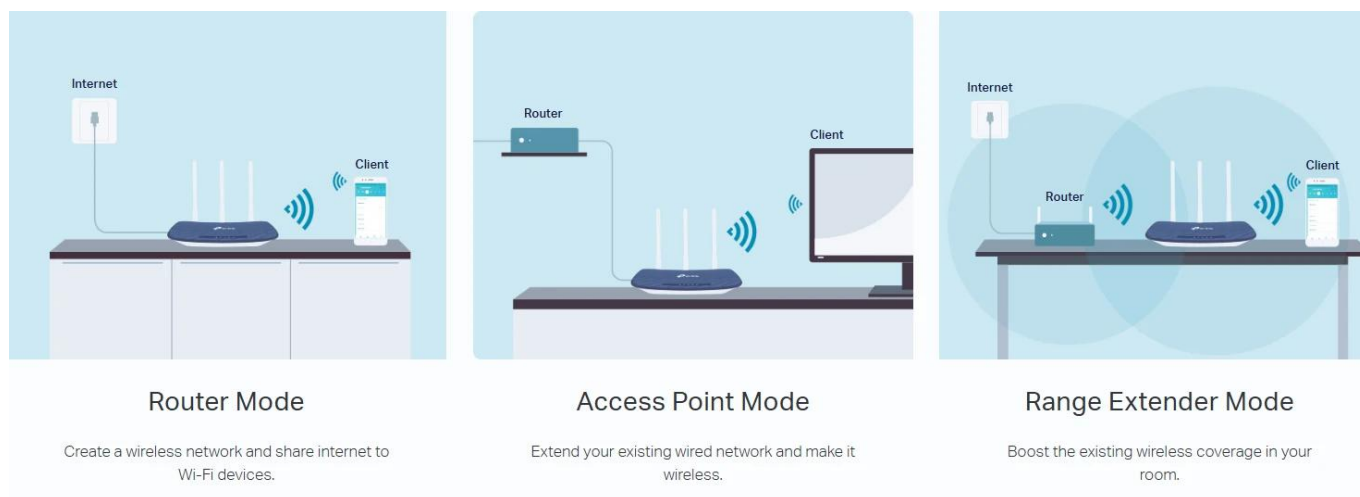

zatímco online hraní her nebo streamování HD videa mohou být provozovány v pásmu 5 GHz - vše současně.

Stabilní všesměrový signál a vynikající pokrytí

Díky 3 pevným externím anténám v kombinaci s vyšší kvalitou anténní technologie můžete pocítit vyšší výkon bezdrátové technologie se stabilním signálem v každém směru a vysokou rychlostí i na větší vzdálenosti. Tato technologie zajišťuje neuvěřitelné bezdrátové pokrytí kdekoli ve vaší velké domácnosti nebo v kanceláři.