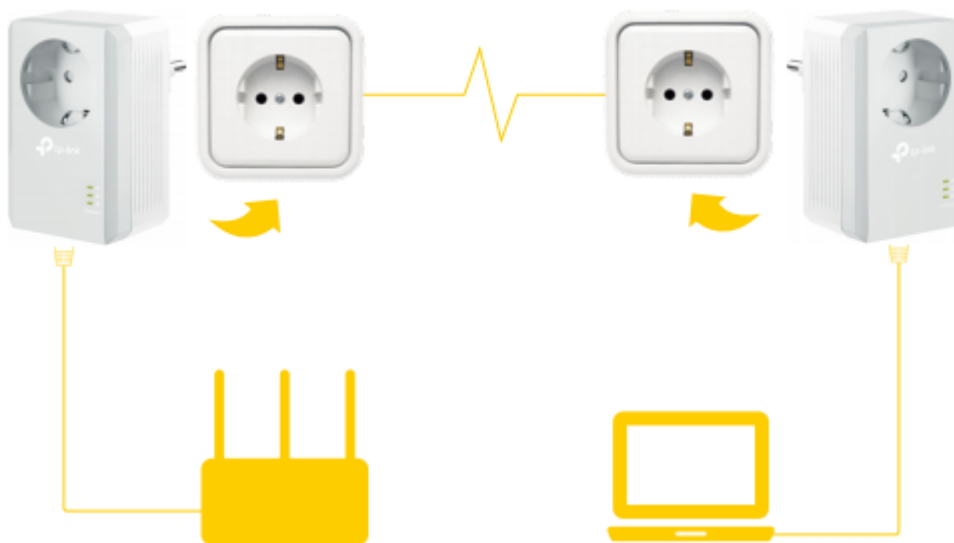

36 měs.

Stav:

Nové zboží

Popis

TP-Link TL-PA4010P KIT

Rozšiřte kabelovou síť do libovolného pokoje pomocí stávajícího elektrického systému. Sada adaptérů AV600 Powerline Starter Kit využívá pokročilou technologii **Home Plug AV** s podporou přenosu dat elektrickými kabely **až 600 Mbit/s**. **Integrovaná síťová zásuvka** umožňuje připojit k adaptéru další zařízení nebo napájecí lištu, jako by byla normální zásuvka ve zdi. Integrovaný **filtr šumu** pomáhá zabránit tomu, aby rušení elektrického signálu ovlivnilo výkon powerline sítě.

Adaptér se vyznačuje praktickým designem a sofistikovaným režimem úspory energie, který jej automaticky přepíná z běžného „provozního“ režimu do „úsporného“ režimu a díky tomu **snižuje spotřebu energie až o 85 %**.

ZÁKLADNÍ SPECIFIKACE

Typ zásuvky: EU**Rychlost přenosu dat:** až 600 Mbit/s**Standardy a protokoly:** HomePlug AV, IEEE802.3, IEEE802.3u**Rozhraní:** 1× 10/100 Mbps RJ-45**Zabezpečení:** 128bit AES šifrování**Dosah:** až 300 m**Rozměry:** 95 × 58 × 42 mm**Barva:** bílá-šedá