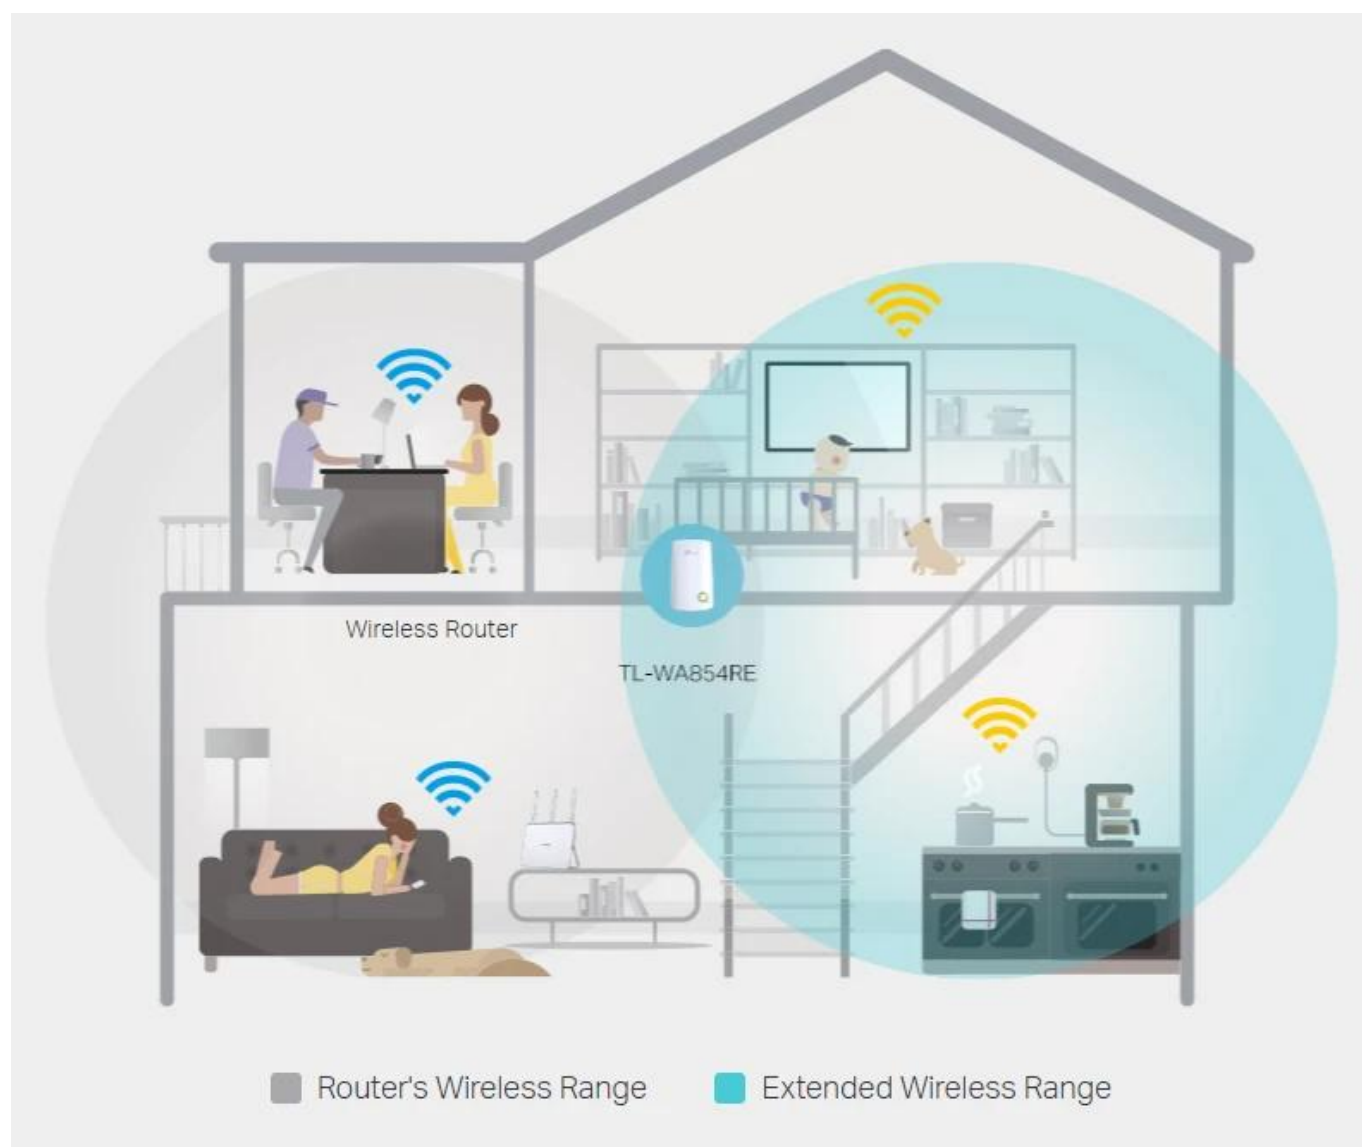

Máte dost Wi-Fi „mrtvých zón“? Řada extenderů TP-Link se bezdrátově připojí k vašemu routeru, rozšíří jeho signál do míst, kam běžně nedosáhne, a zároveň minimalizuje rušení. Díky tomu získáte stabilní a spolehlivé Wi-Fi pokrytí v celé domácnosti nebo kanceláři.

Snadné nastavení a flexibilní umístění

Stiskněte tlačítko WPS na vašem routeru a tlačítko Range Extender na zařízení 854RE během 2 minut, abyste se mohli snadno připojit k síti. Po připojení k existujícímu routeru můžete jednoduše zařízení TL-WA854RE odpojit a znovu připojit v požadované oblasti pro dosažení nejlepší kvality a pokrytí signálu ve vašem domě, aniž byste museli znovu nakonfigurovat extender.