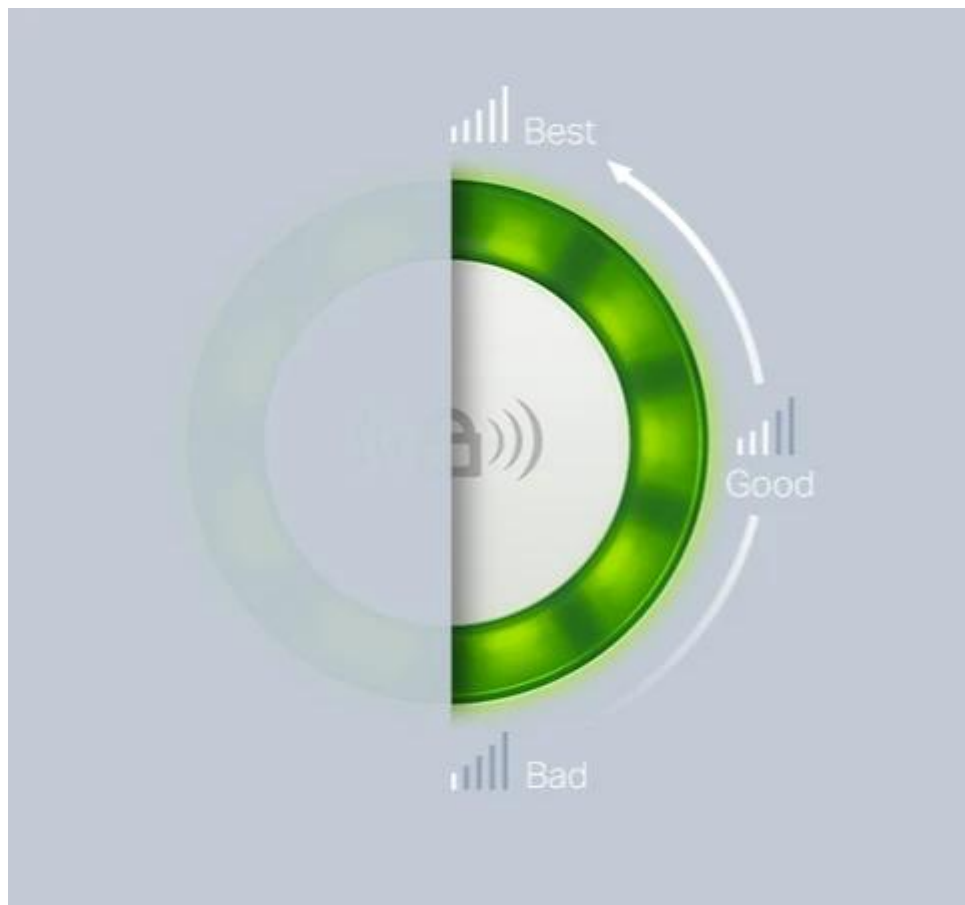

### TP-Link TL-WA854RE - Jednopásmový Wi-Fi 4 Extender N300

- **Režim extenderu** - Zesiluje bezdrátový signál a prodlužuje jeho dosah na dříve nedostupná místa
- **Miniaturní velikost** - Nástěnná konstrukce umožňuje snadnou instalaci a flexibilní pohyb
- **Snadné rozšíření pokrytí** - Bezdrátovým signálem po stisknutí tlačítka Range Extender
- **Aplikace Tether** - Můžete extender ovládat jakýmkoliv mobilním zařízením
- **Funkce LED Control** - Zahrnuje i noční režim pro klidný a ničím nerušený spánek

Vylepšete svou bezdrátovou síť

Máte dost Wi-Fi „mrtvých zón“? Řada extenderů TP-Link se bezdrátově připojí k vašemu routeru, rozšíří jeho signál do míst, kam běžně nedosáhne, a zároveň minimalizuje rušení. Díky tomu získáte stabilní a spolehlivé Wi-Fi pokrytí v celé domácnosti nebo kanceláři.

### **Snadné nastavení a flexibilní umístění**

Stiskněte tlačítko WPS na vašem routeru a tlačítko Range Extender na zařízení 854RE během 2 minut, abyste se mohli snadno připojit k síti. Po připojení k existujícímu routeru můžete jednoduše zařízení TL-WA854RE odpojit a znovu připojit v požadované oblasti pro dosažení nejlepší kvality a pokrytí signálu ve vašem domě, aniž byste museli znovu nakonfigurovat extender.

### **Indikátor inteligentního signálu**

5 signálních světel ukazuje sílu signálu, který TL-WA854RE přijímá z existujícího routeru, což může pomoci najít správné místo pro umístění extenderu. Doporučuje se zvolit místo, kde budou svítit minimálně 3 modré kontrolky, aby bylo zaručeno dobré fungování.