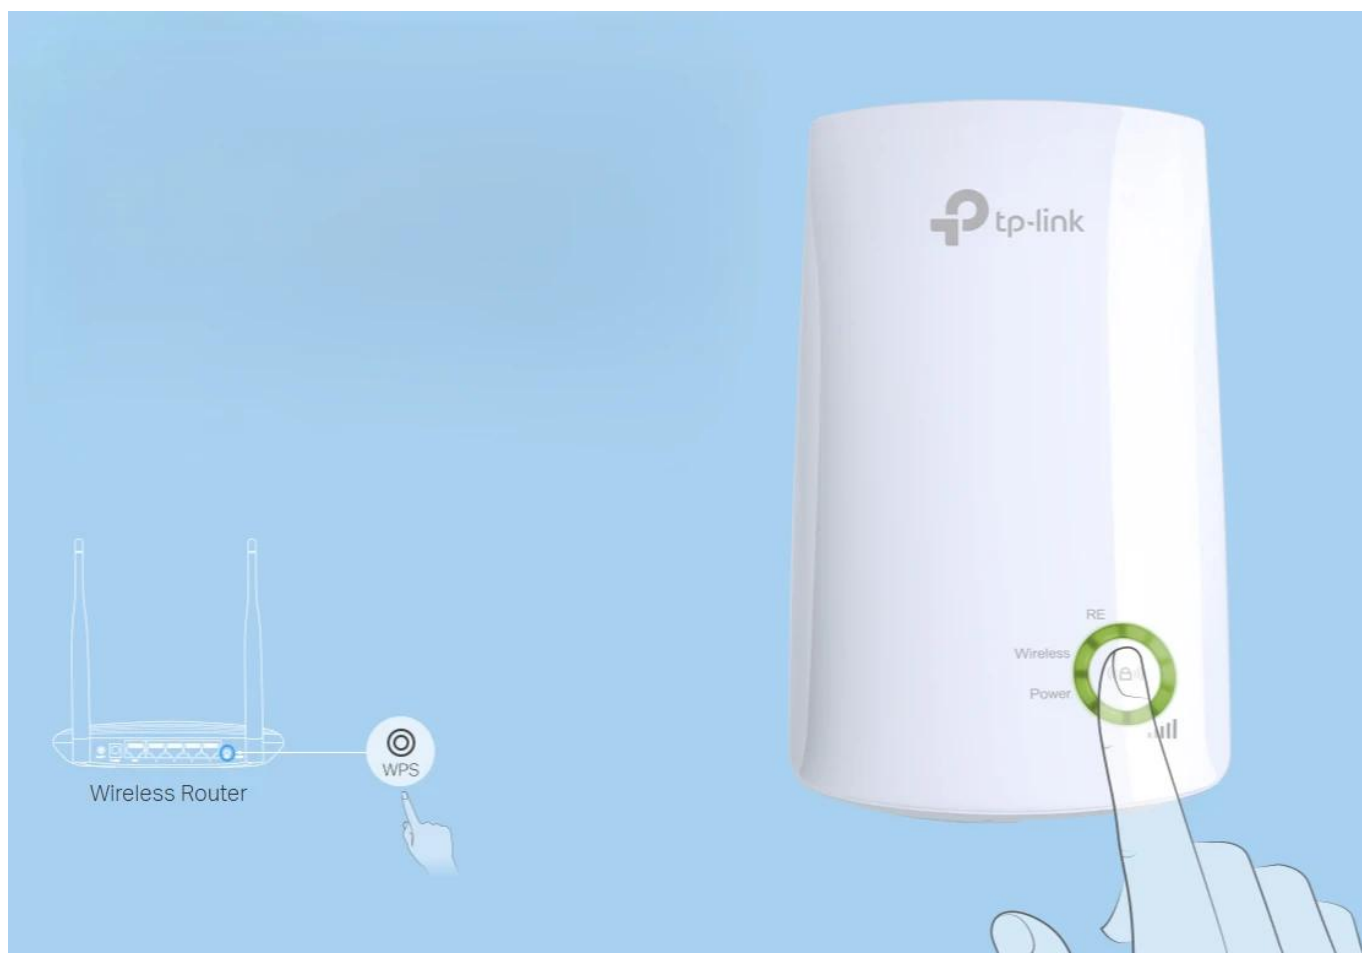

### TP-Link TL-WA854RE - Jednopásmový Wi-Fi 4 Extender N300

- **Režim extenderu** - Zesiluje bezdrátový signál a prodlužuje jeho dosah na dříve nedostupná místa
- **Miniaturní velikost** - Nástěnná konstrukce umožňuje snadnou instalaci a flexibilní pohyb
- **Snadné rozšíření pokrytí** - Bezdrátovým signálem po stisknutí tlačítka Range Extender
- **Aplikace Tether** - Můžete extender ovládat jakýmkoliv mobilním zařízením
- **Funkce LED Control** - Zahrnuje i noční režim pro klidný a ničím nerušený spánek

### **Indikátor inteligentního signálu**

5 signálních světel ukazuje sílu signálu, který TL-WA854RE přijímá z existujícího routeru, což může pomoci najít správné místo pro umístění extenderu. Doporučuje se zvolit místo, kde budou svítit minimálně 3 modré kontrolky, aby bylo zaručeno dobré fungování.