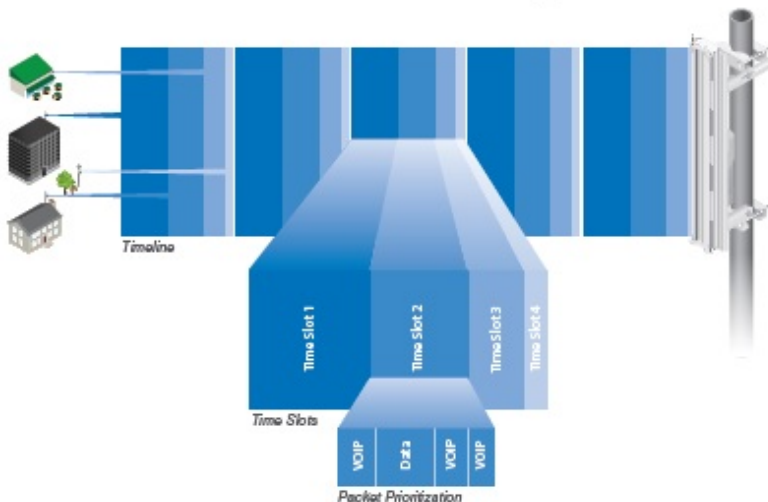

26 měs.

Stav:

Nové zboží

Popis

Ubiquiti PowerBeam M2 400

PowerBeam (PBE-M2-400) je vysoce **výkonná kompletní venkovní jednotka** včetně **18 dBi MIMO 2x2** antény pro pásmo **2,4 GHz**. Je vhodná jako **klientská jednotka nebo PtP spoj**. Jednotka podporuje propustnost až **150 Mbps**.

PowerBeam 400 využívá novou konstrukci antény pro větší odolnost proti rušení, má lepší návrh pro snadnou instalaci. Materiál jednotky využívá technologii GEOMET pro vysokou odolnost proti korozi.

Pro vysoké přenosové rychlosti jednotka využívá standard 802.11n a technologii **AirMAX (TDMA)** pro dosažení **nízkých latencí**.

airMAX TDMA Technology

Anténní systém se skládá ze dvou antén s horizontální a vertikální polarizací, které využívají patentovanou technologii InnerFeed pro dosažení nejlepších vlastností při zachování dobré ceny.