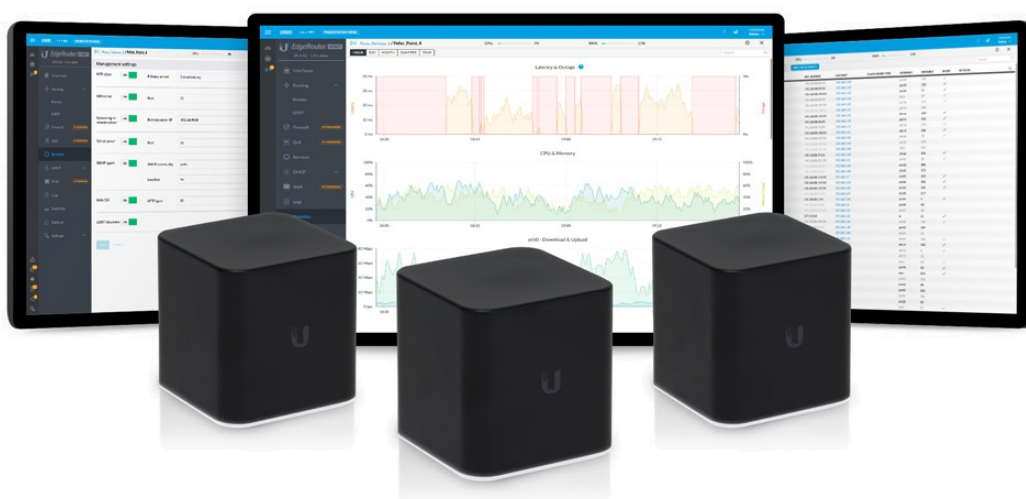

### Ubiquiti AirCube AC

AirCube AC je designový Wi-Fi router 2,4GHz/5GHz, který vyniká výkonnou anténou a skvělým pokrytím každé domácnosti. Navíc integruje vzdálenou správu koncových zařízení UNMS™ a podporuje aplikaci UNMS™ Mobile pro rychlé nastavení.

AirCube AC má inovativní **4dBi (2,4GHz) a 5dBi (5GHz) antény**, která rozšíří pokrytí Wi-Fi signálu za hranice běžných routerů. Díky anténám 2x2MIMO dosahuje router na bezdrátové části agregované **propustnosti až 1167 Mbps**.

AirCube AC má **čtyři Gbit RJ45 porty**, z toho dva porty jsou PoE. Port **PoE IN** slouží pro napájení samotného routeru, port **PoE Out** podporuje pasivní PoE 24V na výstupu.

AirCube AC nabízí dvě možnosti konfigurace routeru. **Rychlé nastavení pomocí aplikace UNMS™ Mobile nebo vzdálená správa více Ubiquiti zařízení v UNMS™ softwaru.** Standardní rozhraní na IP adrese routeru je spíše informativní, nabízí možnost stáhnout nebo nahrát konfiguraci, upgradovat firmware, restart.

Aplikace **UNMS™ Mobile** ([Android](#), [iOS](#)) pomáhá s jednoduchou a pohodlnou konfigurací routeru.

Software **UNMS™** je komplexní kontrolér pro centralizované řízení všech airCube routerů a dalších Ubiquiti síťových prvků. Nabízí intuitivní webové rozhraní, rychlou konfiguraci zařízení, grafické přehledy pro efektivní sledování a odstraňování problémů. Největší výhodou jsou **nulové licenční poplatky** za používání softwaru.