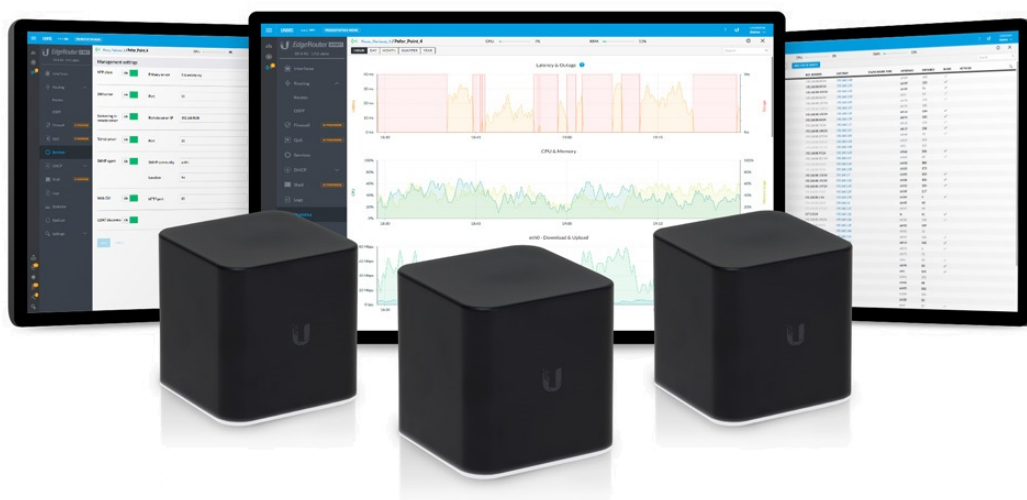

### Ubiquiti AirCube ISP

AirCube ISP je designový Wi-Fi router 2,4 GHz, který vyniká výkonnou anténou a skvělým pokrytím každé domácnosti. Navíc integruje vzdálenou správu koncových zařízení UNMS a podporuje aplikaci UNMS Mobile pro rychlé nastavení.

AirCube ISP má inovativní **4 dBi anténu**, které rozšíří pokrytí Wi-Fi signálu za hranice běžných routerů. Díky anténě 2x2 MIMO dosahuje router na bezdrátové části **rychlosti až 300 Mbps**.

AirCube ISP má **čtyři RJ-45 porty**, z toho dva porty jsou PoE. Port **PoE In** slouží pro napájení samotného routeru, port **PoE Out** podporuje pasivní PoE 24 V na výstupu.

AirCube ISP nabízí dvě možnosti konfigurace routeru. Rychlé nastavení pomocí aplikace UNMS Mobile pro mobilní zařízení (telefony, tablety) nebo vzdálená správa více Ubiquiti zařízení v UNMS softwaru. Standardní rozhraní na IP adrese routeru je spíše informativní, nabízí možnost stáhnout nebo nahrát konfiguraci, upgradovat firmware, restart.

Aplikace **UNMS Mobile** ([Android](#), [iOS](#)) pomáhá s jednoduchou a pohodlnou konfigurací routeru.

Software **UNMS** je komplexní kontrolér pro centralizované řízení všech airCube routerů a dalších Ubiquiti síťových prvků. Nabízí intuitivní webové rozhraní, rychlou konfiguraci zařízení, grafické přehledy pro efektivní sledování a odstraňování problémů. Největší výhodou jsou **nulové licenční poplatky** za používání softwaru.