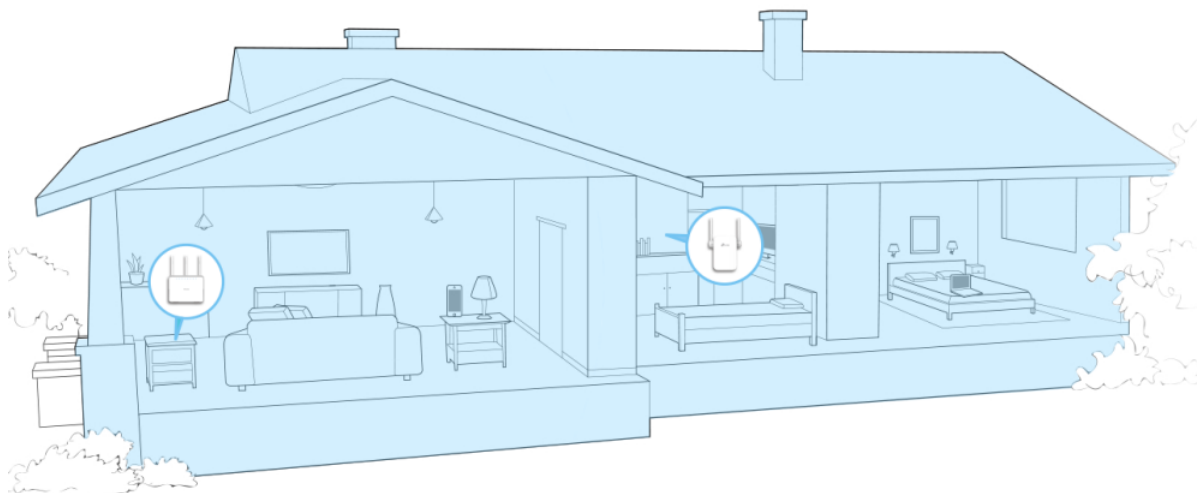

36 měs.

Stav:

Nové zboží

Popis

TP-Link RE305

Extender RE305 poskytuje vysoké rychlosti bezdrátového připojení ve dvou pásmech **až 1167 Mb/s** a nabízí tak spolehlivé připojení pro úlohy náročné na šířku pásma, jako je HD/4K streamování, hraní her bez zpoždění či stahování velkých souborů.

Díky **ethernetovému portu** může extender vykonávat funkci přístupového bodu, pomocí něhož můžete připojit bezdrátová zařízení ke své Wi-Fi síti.

Inteligentní kontrolka signálu pomáhá díky indikaci síly signálu najít pro extender nejlepší umístění, aby pokrytí Wi-Fi signálem bylo optimální.