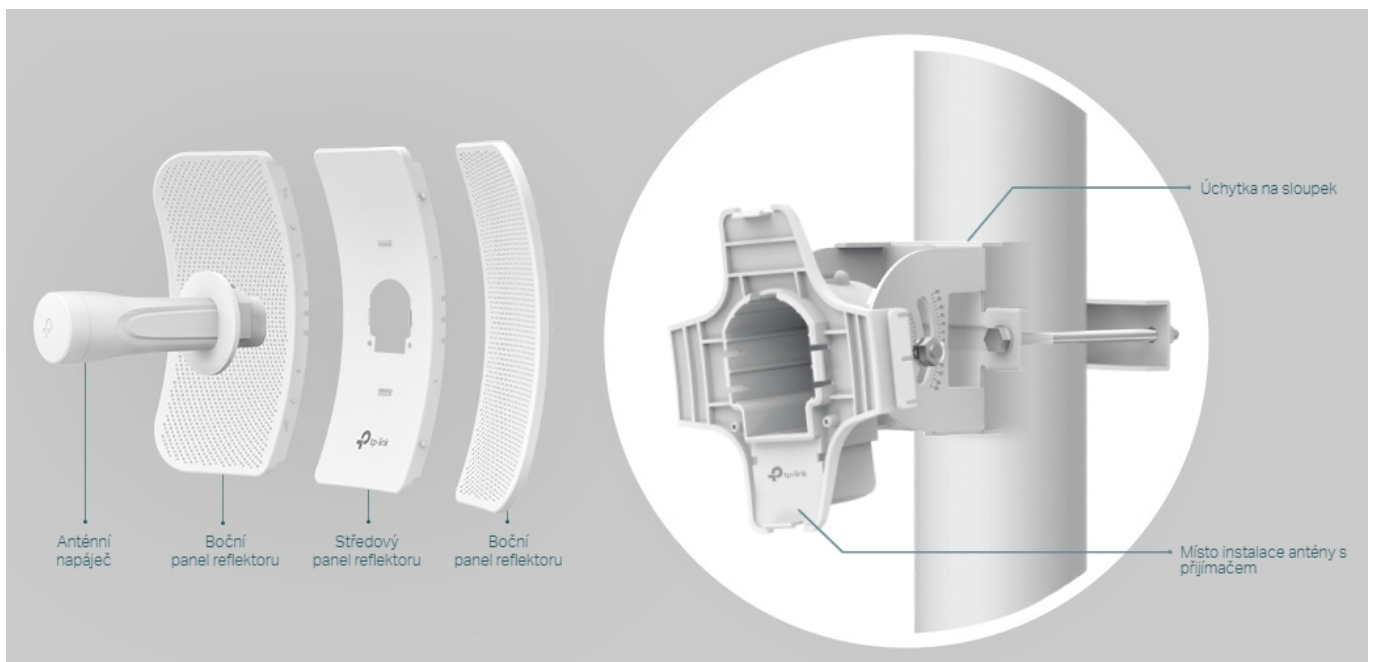

36 měs.

Stav:

Nové zboží

Popis

TP-Link CPE610

Směrová anténa na profesionální úrovni se ziskem 23 dBi určená pro bezdrátový přenos dat na velké vzdálenosti

Díky směrové anténě Cassegrain s vysokým ziskem 23 dBi, technologií 2x2 MIMO a speciálnímu kovovému reflektoru umožňuje model CPE610 dosáhnout vynikajícího směrového zaměření paprsku, vylepšené latence a odolnosti vůči rušení. Profesionální výkon a uživatelsky příjemné provedení – venkovní anténa CPE610 s rychlostí přenosu 300 Mb/s v pásmu 5 GHz a ziskem 23 dBi je ideální volbou a cenově výhodným řešením pro potřeby venkovních bezdrátových sítí.

Stabilní konstrukce a flexibilní instalace

- Díky částem, které do sebe vzájemně zaklapnou, je montáž snadná a pohodlná
- Sady pro montáž na sloupek a volnost pohybu ve všech třech osách umožňují flexibilní instalaci
- Odolná konstrukce zajišťuje stabilitu i ve větrném prostředí

Pharos Control - Systém centralizované správy sítě

Anténa CPE610 se dodává se softwarem Pharos Control pro centralizovanou správu sítě, který uživatelům pomáhá snadno řídit všechna zařízení v síti z jediného počítače. Mezi jeho funkce patří rozpoznávání zařízení, monitorování jejich stavu, aktualizace firmware a údržba sítě. Intuitivní prostředí ve webovém prohlížeči – PharOS – je alternativním způsobem, jak síť spravovat, a profesionálům umožňuje přístup k detailnějším nastavením.