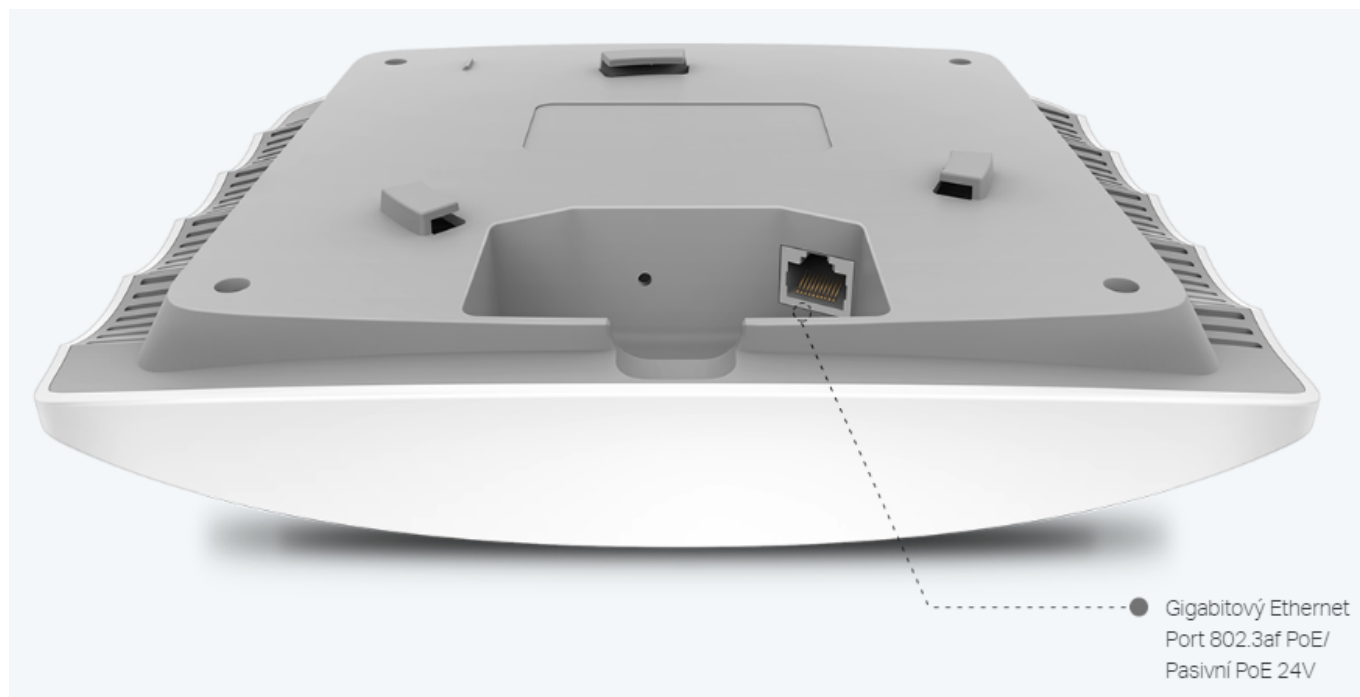

Přístupový bod podporuje napájení **802.3af PoE** a pasivní PoE, nebo může být napájen PoE switchem nebo samostatným PoE adaptérem, takže instalace zařízení bude flexibilní a snadná.

**Podpora PoE:** ano, 802.3af

**Rozměry:** 205,5 x 181,5 x 37,1 mm